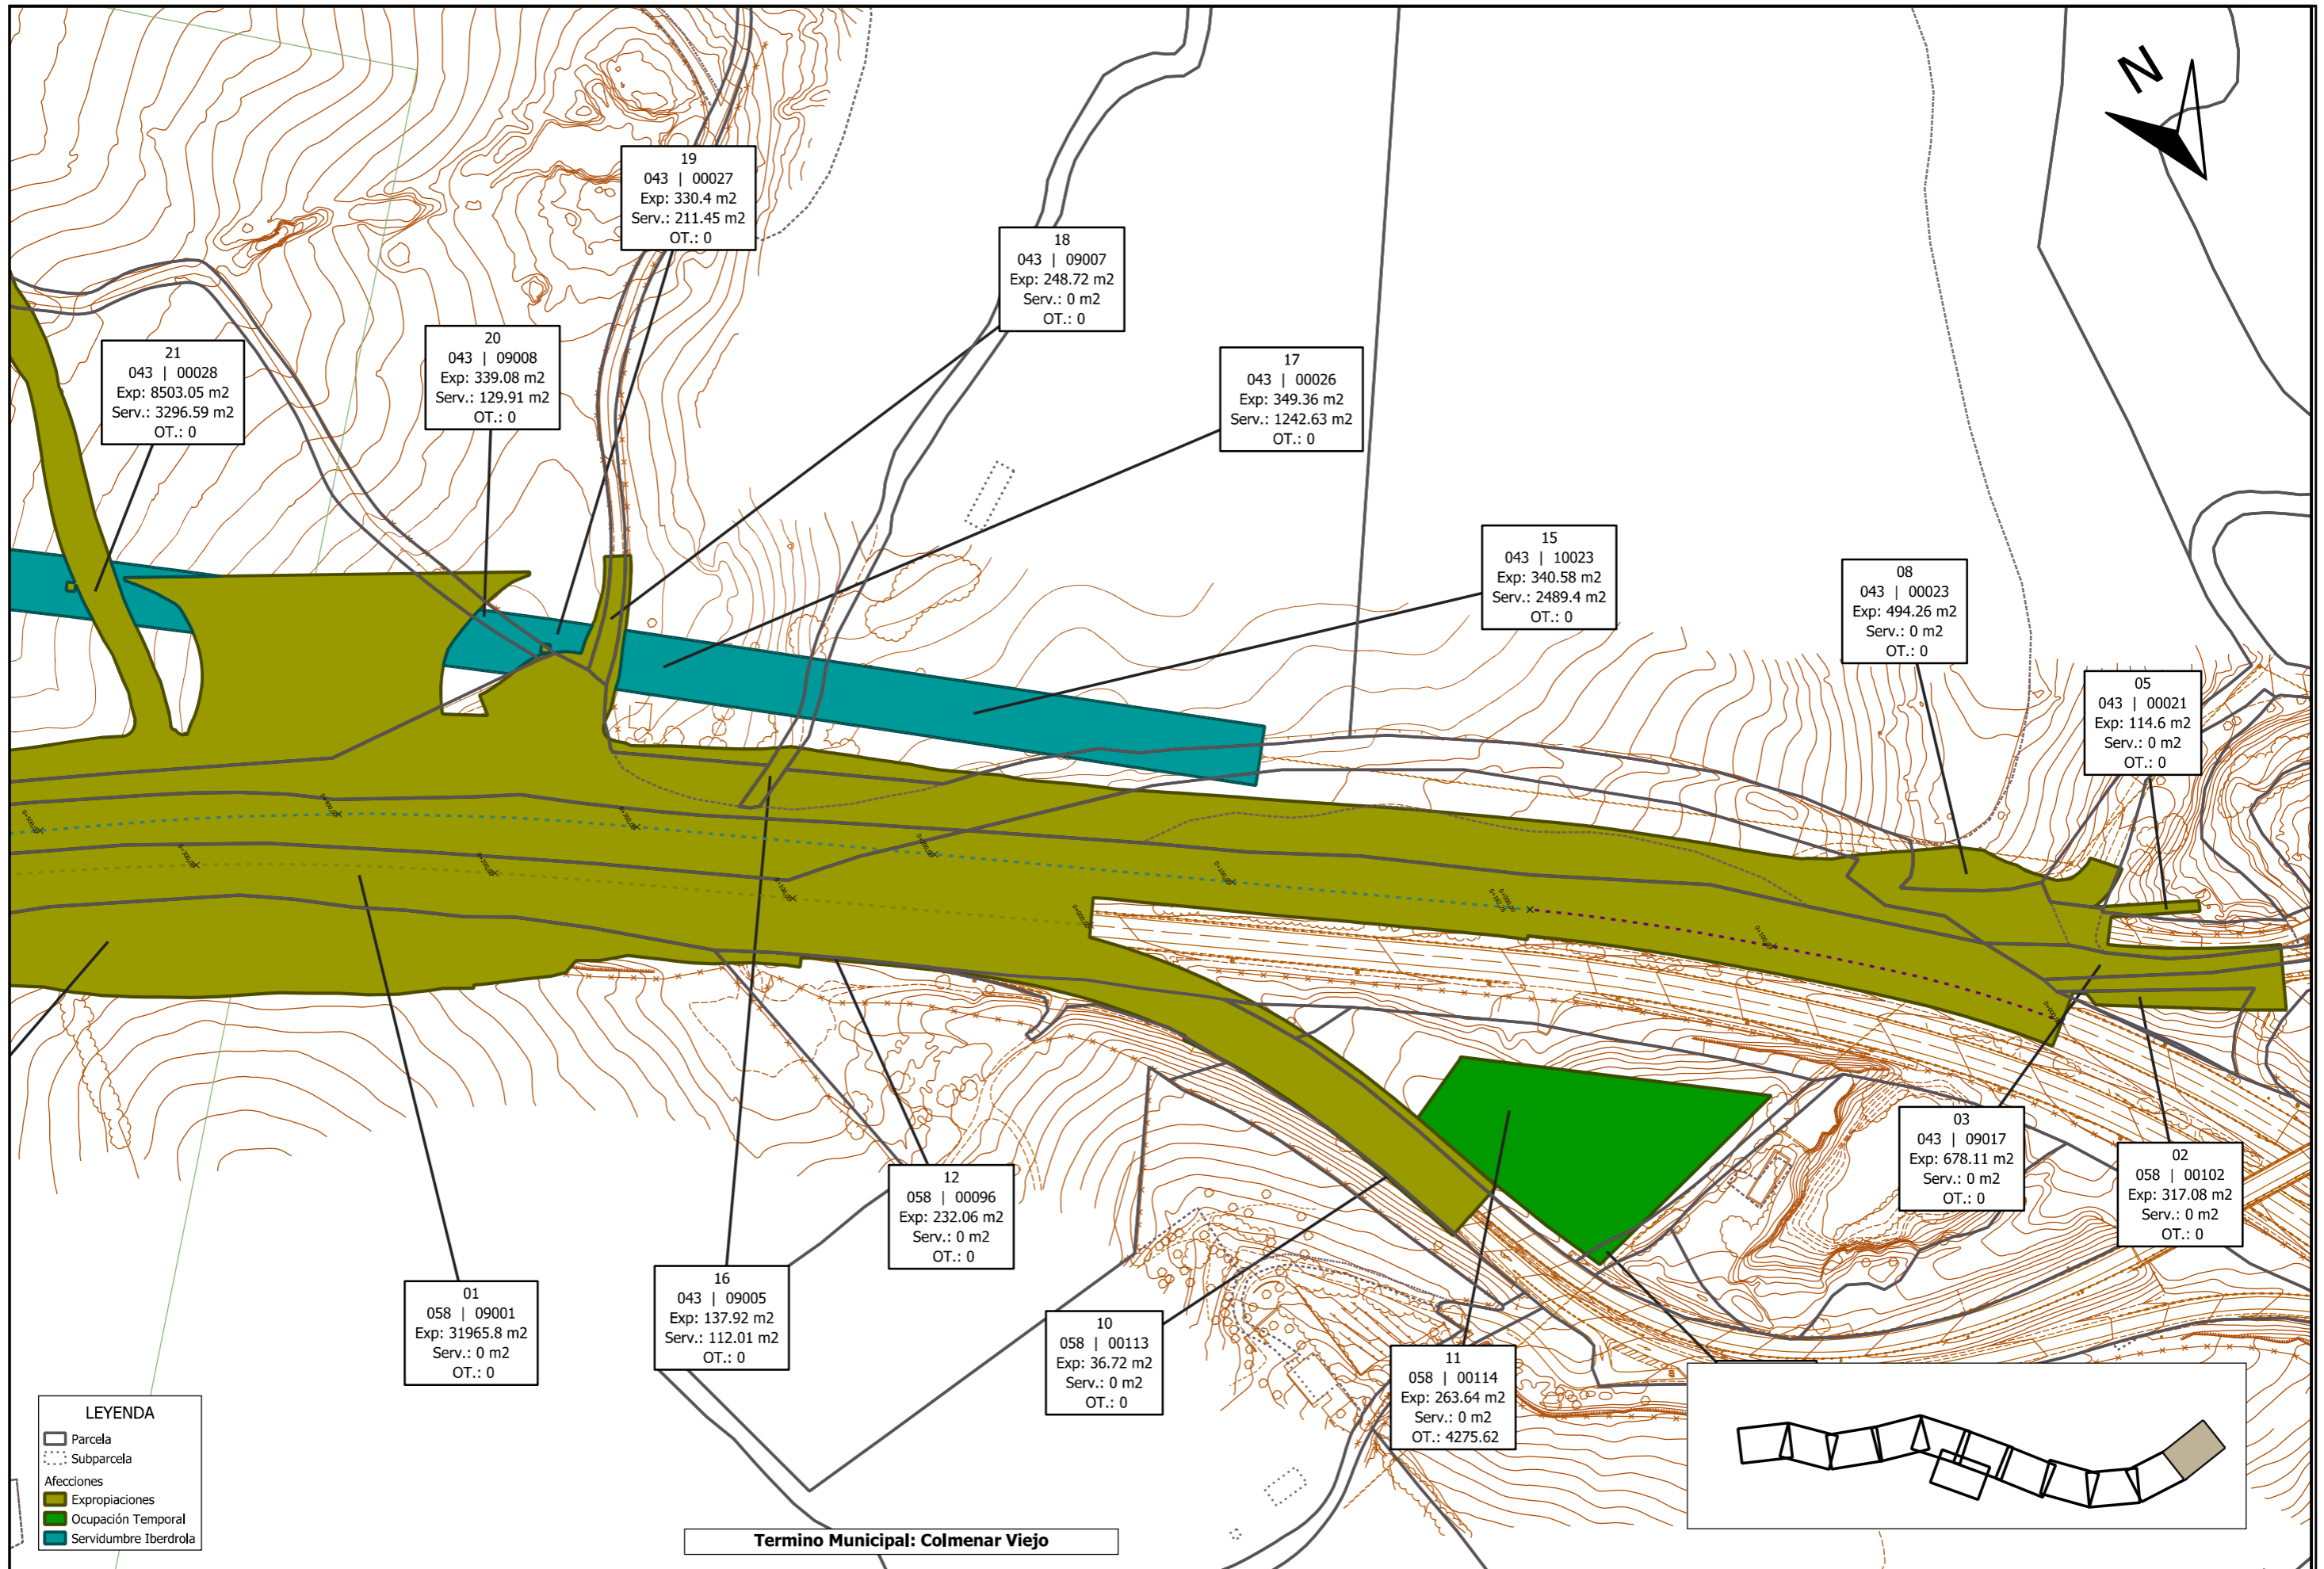

LEYENDA

- Parcela
- Subparcela
- **Afecciones**
- Expropiaciones
- Ocupación Temporal
- Servidumbre Iberdrola

Termino Municipal: Colmenar Viejo