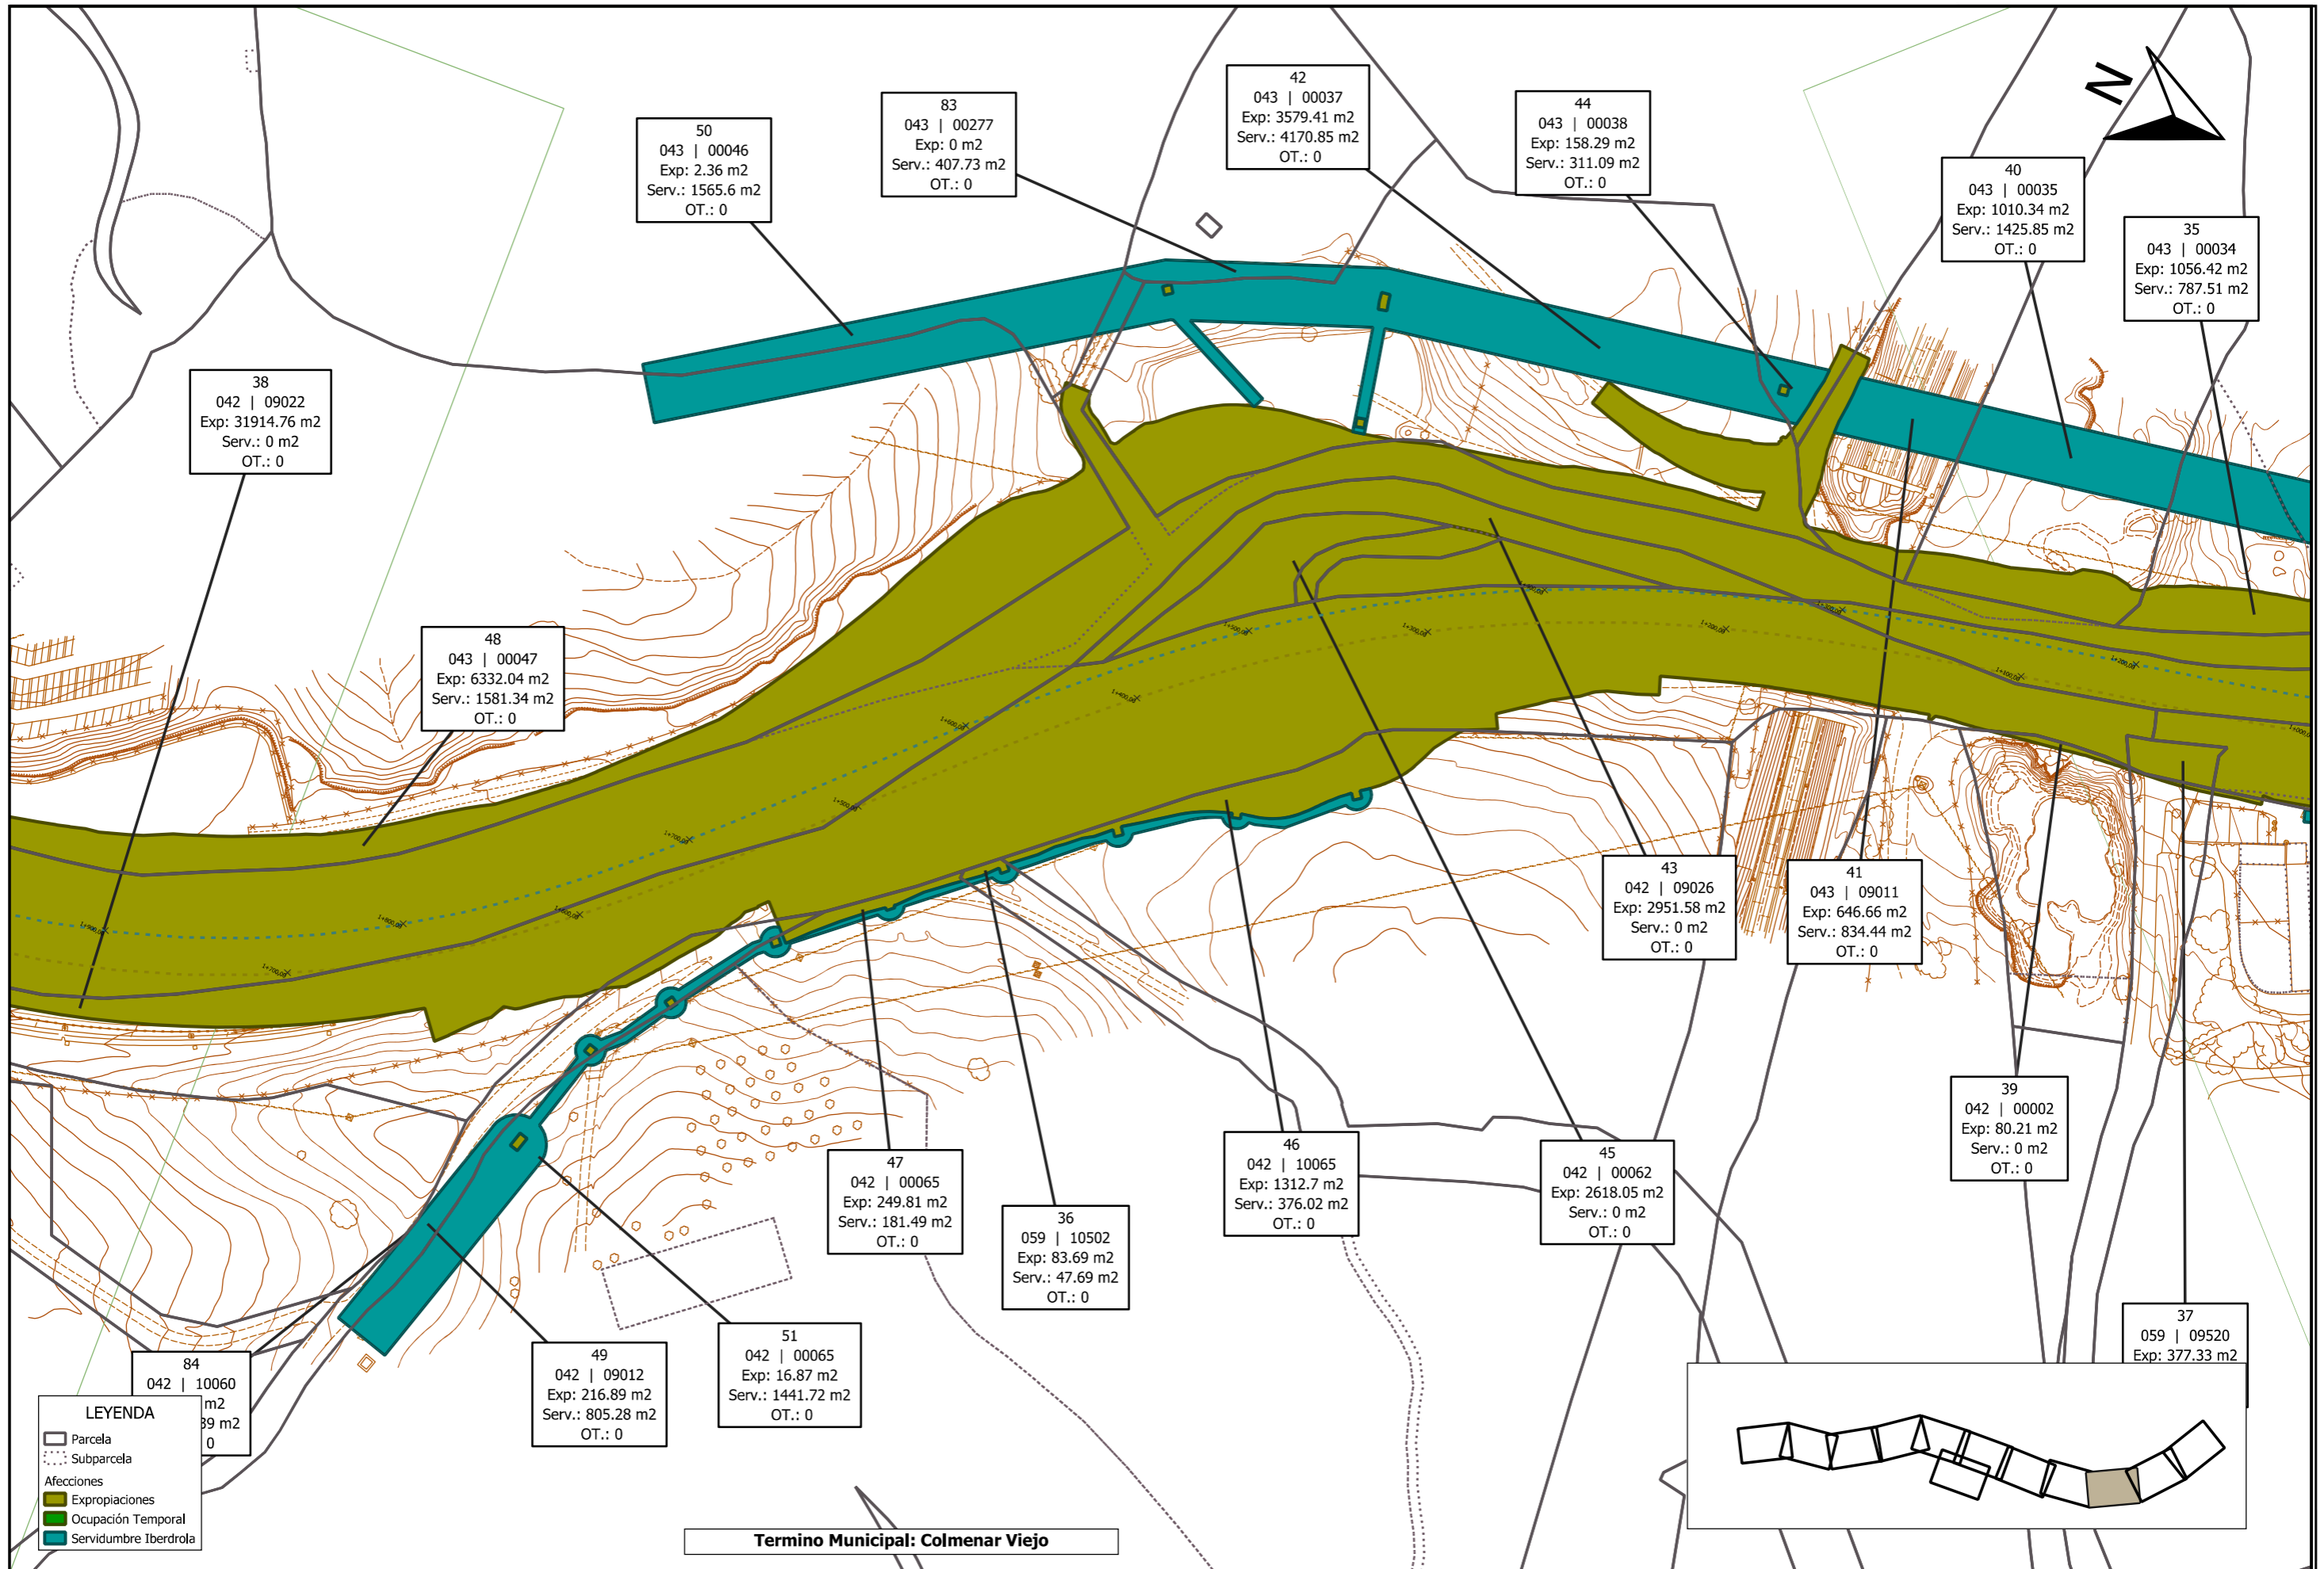

54  
017 | 09003  
Exp: 17737.36 m2  
Serv.: 0 m2  
OT.: 0

60  
043 | 00089  
Exp: 1385.93 m2  
Serv.: 0 m2  
OT.: 0

**LEYENDA**

- Parcela
- Subparcela
- Expropiaciones
- Ocupación Temporal
- Servidumbre Iberdrola

**Termino Municipal: Colmenar Viejo**

55  
043 | 00272  
Exp: 725.56 m2  
Serv.: 0 m2  
OT.: 0

53  
0009 | 009  
Exp: 162.32 m2  
Serv.: 0 m2  
OT.: 0

56  
043 | 00273  
Exp: 2091.58 m2  
Serv.: 0 m2  
OT.: 0

38  
042 | 09022  
Exp: 31914.76 m2  
Serv.: 0 m2  
OT.: 0

04  
043 | 09015  
Exp: 72415.39 m2  
Serv.: 599.26 m2  
OT.: 0

Termino Municipal: Colmenar Viejo

- LEYENDA**
- Parcela
  - Subparcela
  - Afecciones
    - Expropiaciones
    - Ocupación Temporal
    - Servidumbre Iberdrola