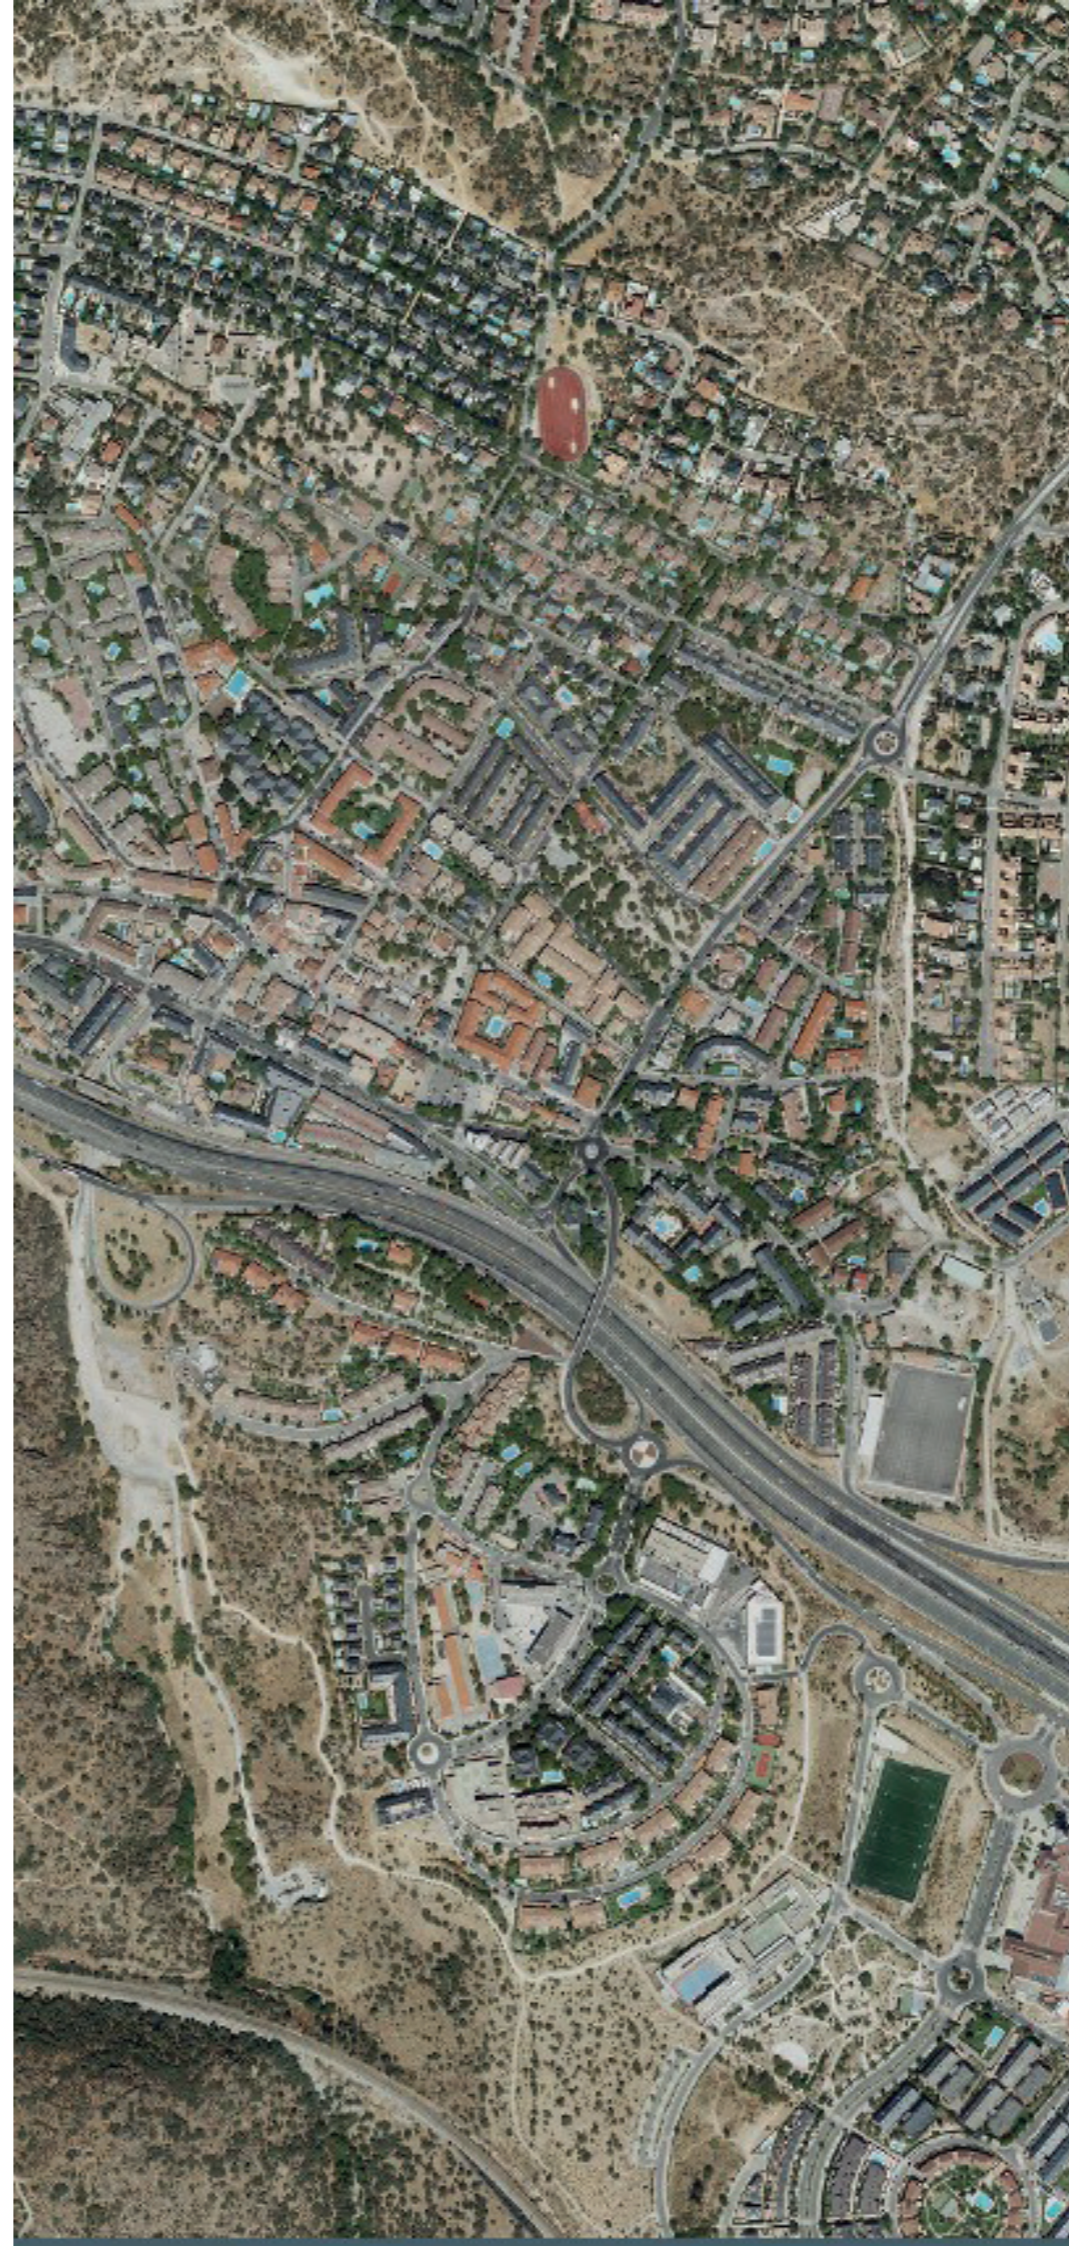

TORRELODONES EN 2022. FUENTE: [CARTOMADRID](#)

TORRELODONES

Habitantes en 2022: **24.775**

Habitantes en 1981: **3.497**

Gentilicio: **torreldonense**

[Web del Ayuntamiento](#)

[Material fotográfico de Torreldones](#) en el Centro de Documentación de Medio Ambiente y Ordenación del Territorio