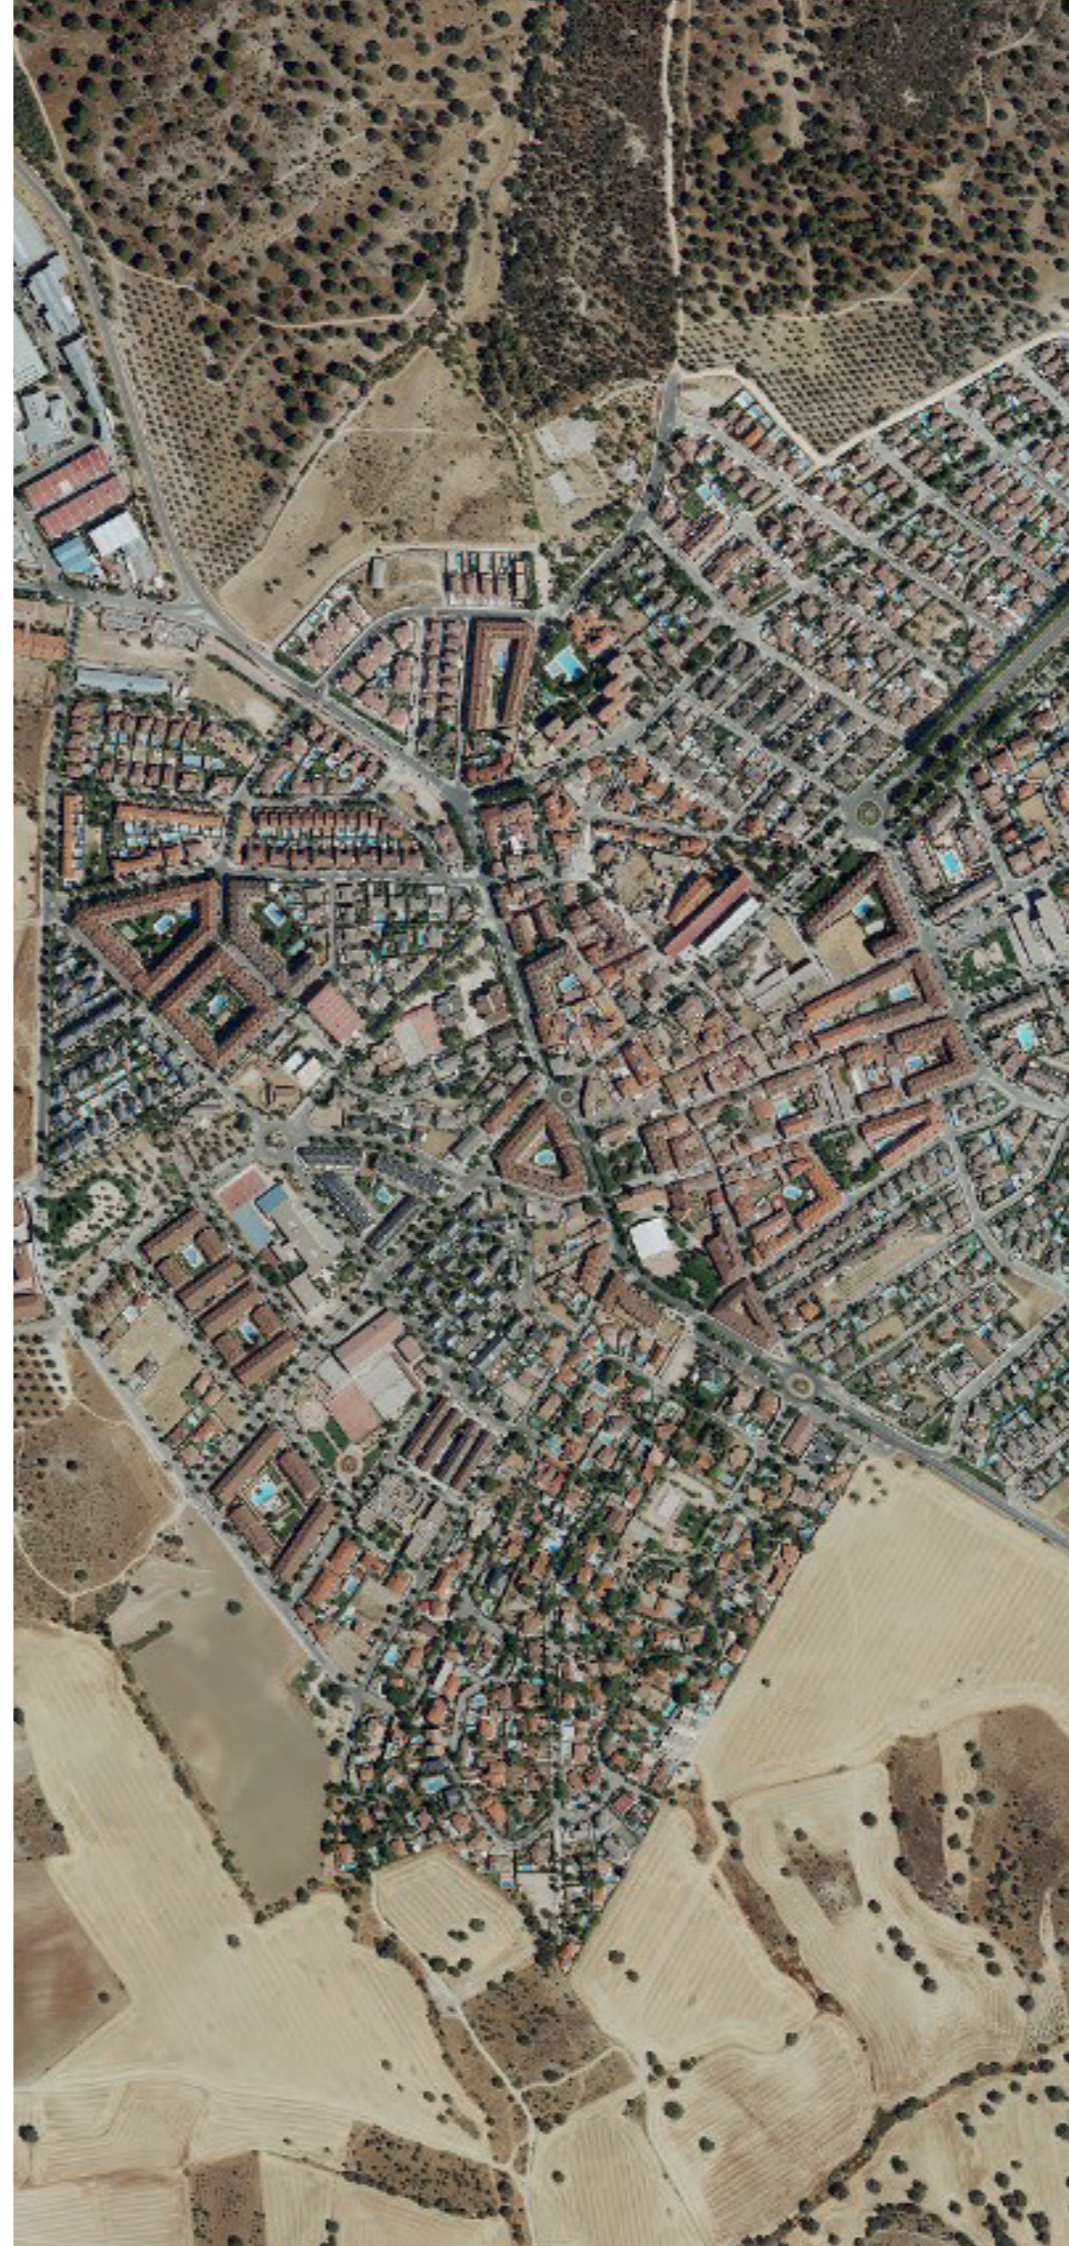

SEVILLA LA NUEVA

PLAZA DE ESPAÑA

**CENTRO DE
DOCUMENTACIÓN**
MEDIO AMBIENTE Y
ORDENACIÓN DEL TERRITORIO

IMÁGENES ACTUALES

PLAZAS DE MUNICIPIOS MADRILEÑOS

Plaza de España, año 2000. Fotografía: José Manuel Ablanado. Fuente: Centro de Documentación de Medio Ambiente y Ordenación del Territorio.

Plaza de España, año 2000. Fotografías: José Manuel Ablanado. Fuente: Centro de Documentación de Medio Ambiente y Ordenación del Territorio.

Ayuntamiento, año 2000. Fotografía: José Manuel Ablanado. En: Arquitectura y desarrollo, 2004. Fuente: Centro de Documentación de Medio Ambiente y Ordenación del Territorio.

SEVILLA LA NUEVA EN 1980. FUENTE: [CARTOMADRID](#)

SEVILLA LA NUEVA EN 2022. FUENTE: [CARTOMADRID](#)

SEVILLA LA NUEVA

Habitantes en 2022: **9.361**

Habitantes en 1981: **659**

Gentilicio: **sevillanovense**

[Web del Ayuntamiento](#)

Material fotográfico de Sevilla la Nueva en el Centro de Documentación de Medio Ambiente y Ordenación del Territorio

PLAZAS DE MUNICIPIOS MADRILEÑOS