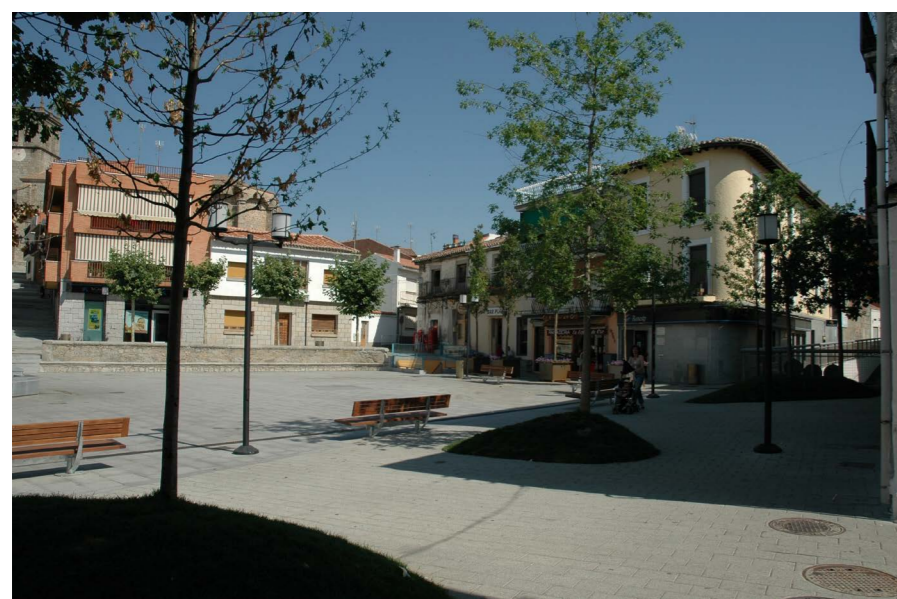

## PLAZA DE ESPAÑA

Comunidad  
de Madrid

**CENTRO DE  
DOCUMENTACIÓN**  
MEDIO AMBIENTE Y  
ORDENACIÓN DEL TERRITORIO

IMÁGENES ACTUALES

PLAZAS DE MUNICIPIOS MADRILEÑOS

Ayuntamiento. En: Información, clasificación y normativa para los cascos antiguos de la zona Suroeste del ámbito de la Comunidad de Madrid, 1984. Fuente: Centro de Documentación de Medio Ambiente y Ordenación del Territorio.

Remodelación de la Plaza de España, 2006. Fotografía: José Manuel Ablanedo. Fuente: Centro de Documentación de Medio Ambiente y Ordenación del Territorio.

Plaza. En: Información, clasificación y normativa para los cascos antiguos de la zona Suroeste del ámbito de la Comunidad de Madrid, 1984. Fuente: Centro de Documentación de Medio Ambiente y Ordenación del Territorio.