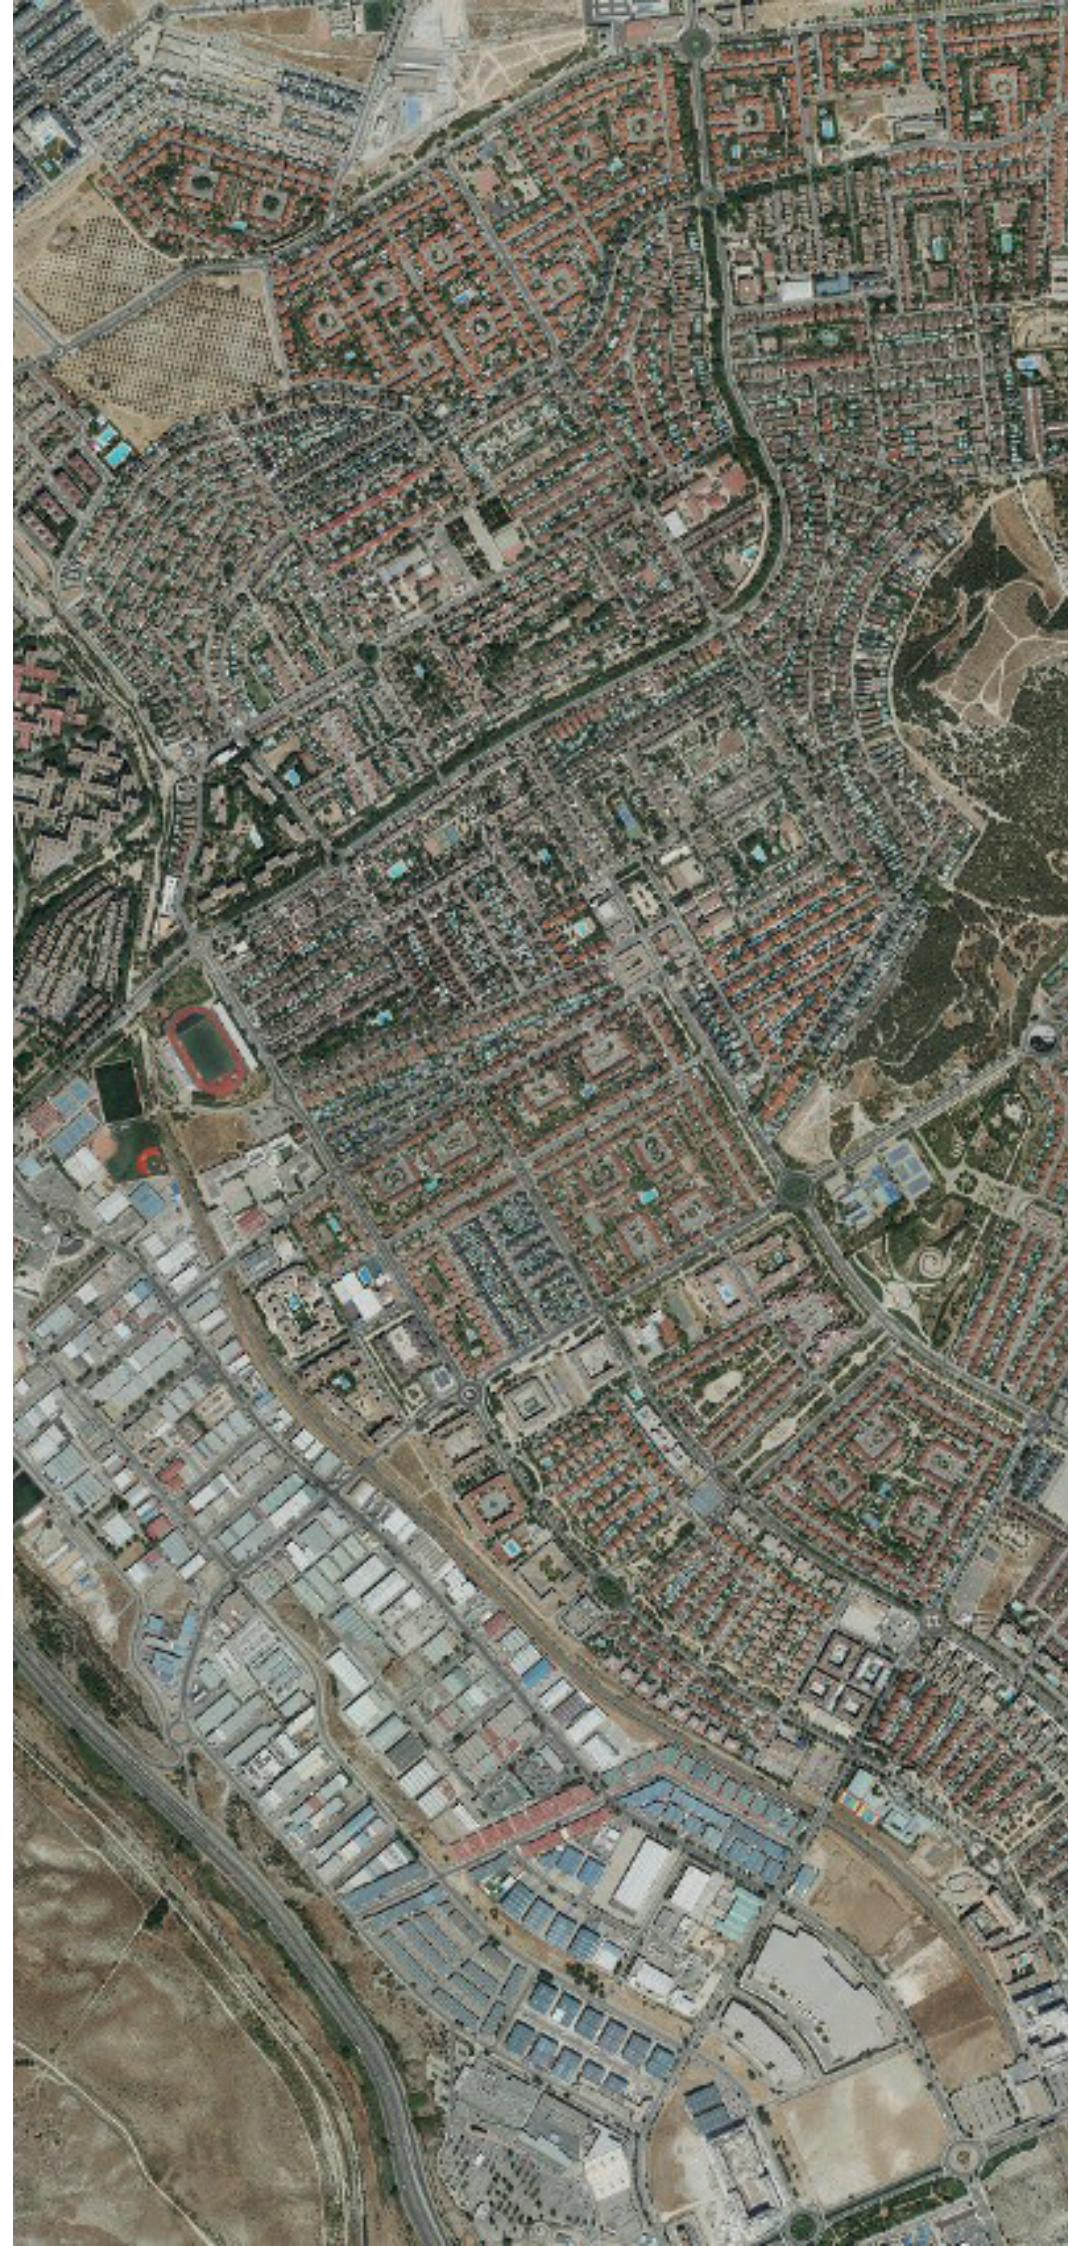

RIVAS-VACIAMADRID EN 2022. FUENTE: [CARTOMADRID](#)

RIVAS-VACIAMADRID

Habitantes en 2022: **96.690**

Habitantes en 1981: **1.024**

Gentilicio: **ripense**

[Web del Ayuntamiento](#)

[Material fotográfico Rivas-Vaciamadrid](#) en el Centro de Documentación de Medio Ambiente y Ordenación del Territorio