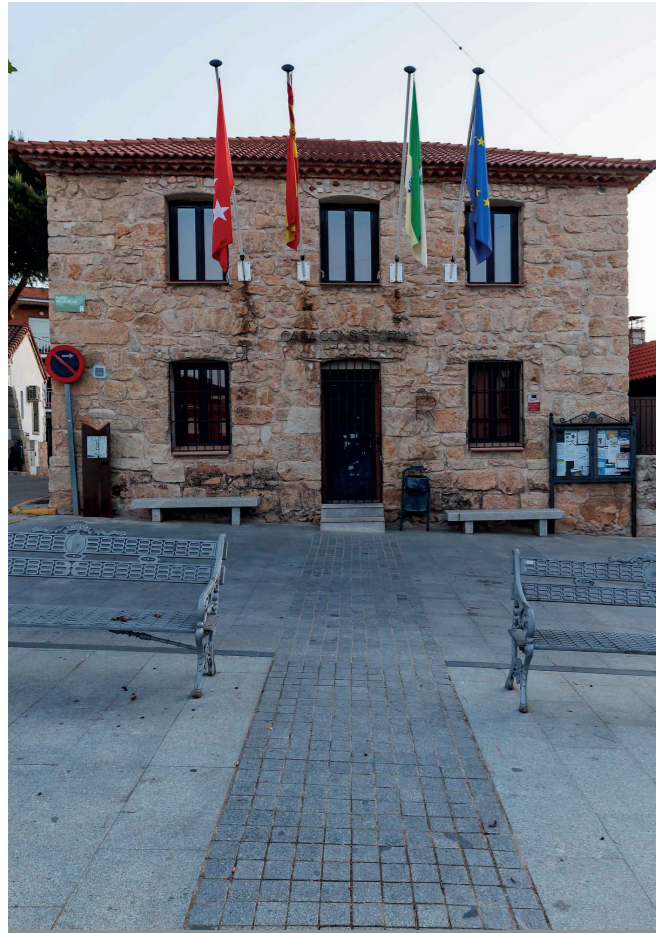

REDUEÑA

PLAZA DE LA VILLA

IMÁGENES ACTUALES

PLAZAS DE MUNICIPIOS MADRILEÑOS

Plaza y ayuntamiento de Redueña, sin fecha. Fuente: Ayuntamiento de Redueña

Plaza, sin fecha. Fuente: Ayuntamiento de Redueña.

Ayuntamiento de Redueña. En: Arquitectura y desarrollo, 1991.

Plaza, sin fecha. Fuente: Ayuntamiento de Redueña

Vista de Redueña. En: Información, clasificación y normativa de los cascos antiuos de la zona norte de la Comunidad Autónoma de Madrid, 1984.

REDUEÑA EN 1980. FUENTE: [CARTOMADRID](#)