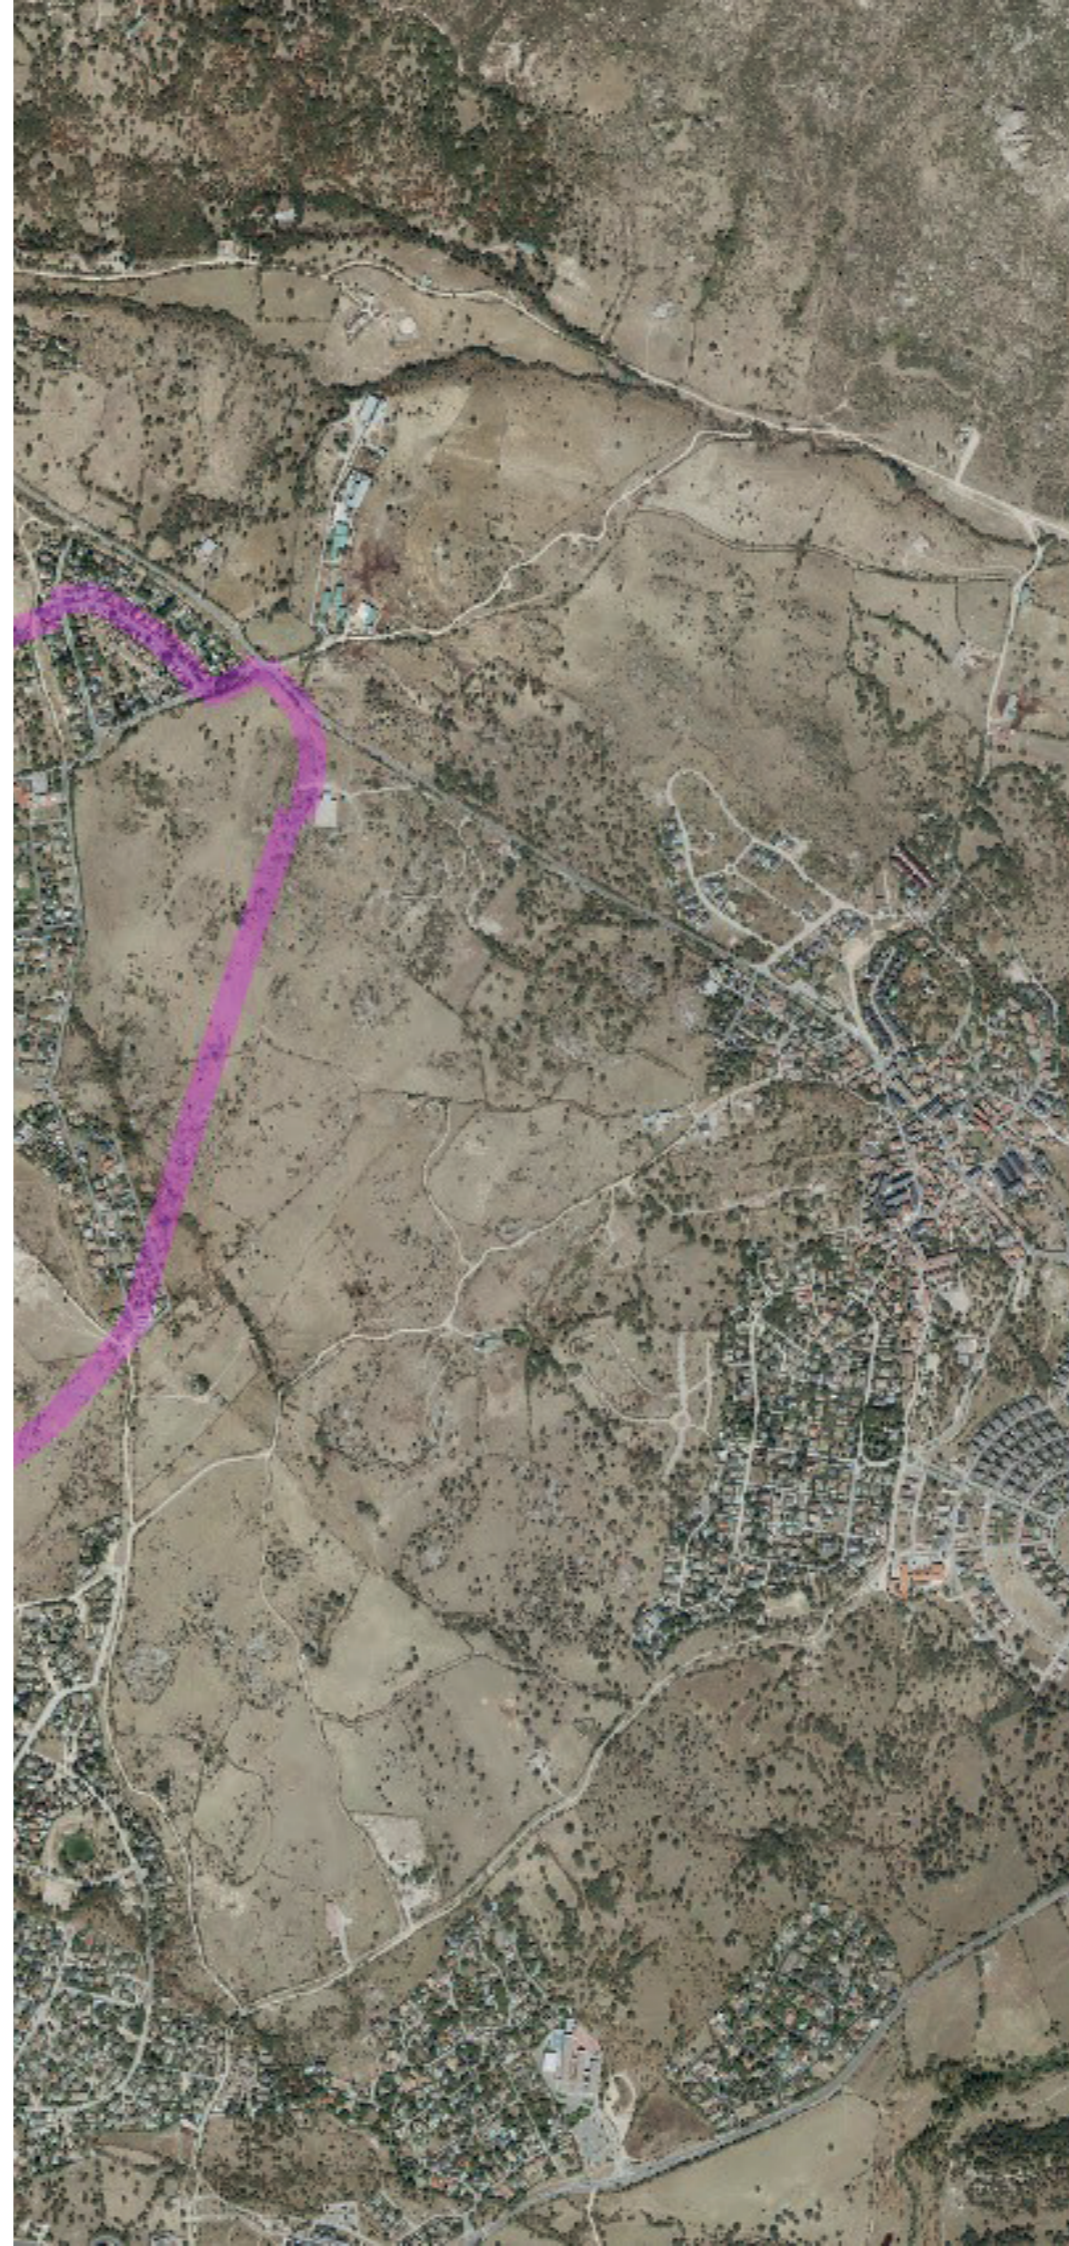

# EL BOALO- CERCEDA- MATAELPINO

## PLAZA DEL AYUNTAMIENTO

**CENTRO DE  
DOCUMENTACIÓN**  
MEDIO AMBIENTE Y  
ORDENACIÓN DEL TERRITORIO

IMÁGENES ACTUALES

PLAZAS DE MUNICIPIOS MADRILEÑOS

Plaza del Ayuntamiento, sin fecha. Fuente: Ayuntamiento de El Boalo.

Edificios en la plaza, sin fecha. Fuente: Ayuntamiento de El Boalo.

EL BOALO-CERCEDA-MATAELPINO EN 1980. FUENTE: [CARTOMADRID](#)

EL BOALO-CERCEDA-MATAELPINO EN 2022. FUENTE: [CARTOMADRID](#)

[Material fotográfico de El Boalo-Cerceda-Mataelpino](#) en el Centro de Documentación de Medio Ambiente y Ordenación del Territorio

PLAZAS DE MUNICIPIOS MADRILEÑOS