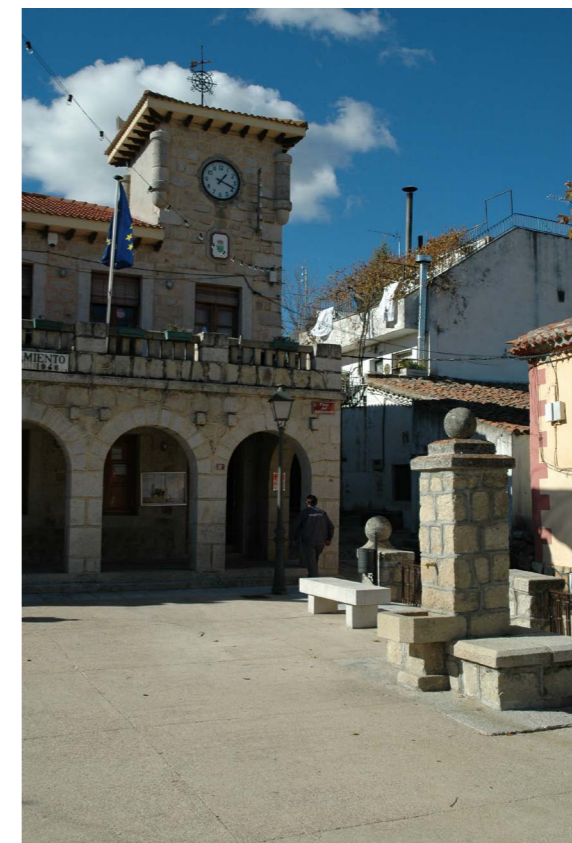

Ayuntamiento antes de rehabilitación, 2004. Fotografía: José Manuel Ablanedo. Fuente: Centro de Documentación de Medio Ambiente y Ordenación del Territorio.