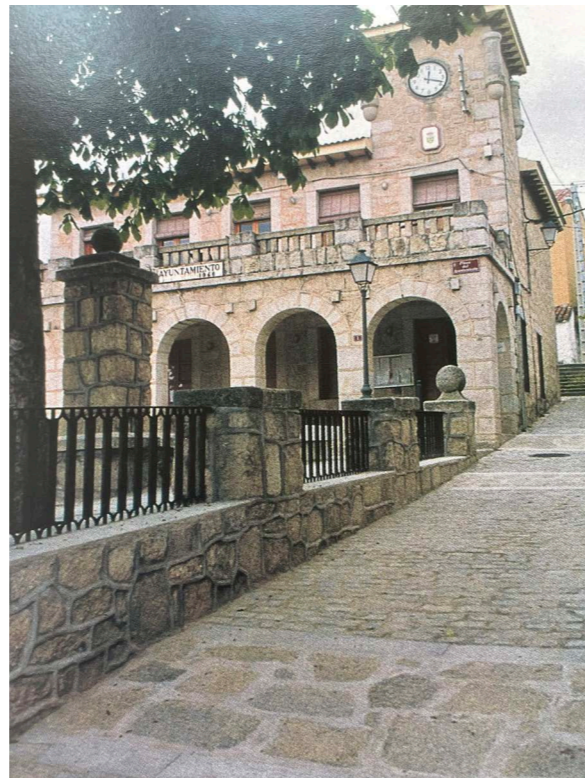

CABANILLAS DE LA SIERRA

PLAZA DEL AYUNTAMIENTO

**CENTRO DE
DOCUMENTACIÓN**
MEDIO AMBIENTE Y
ORDENACIÓN DEL TERRITORIO

IMÁGENES ACTUALES

PLAZAS DE MUNICIPIOS MADRILEÑOS

Plaza, año 2000. Fotografía: José Manuel Ablanedo. Fuente: Centro de Documentación de Medio Ambiente y Ordenación del Territorio.

Ayuntamiento, año 2000. Fotografía: José Manuel Ablanedo. Fuente: Centro de Documentación de Medio Ambiente y Ordenación del Territorio.

Plaza y Ayuntamiento antes de rehabilitación, 2004. Fotografía: José Manuel Ablanedo. Fuente: Centro de Documentación de Medio Ambiente y Ordenación del Territorio.