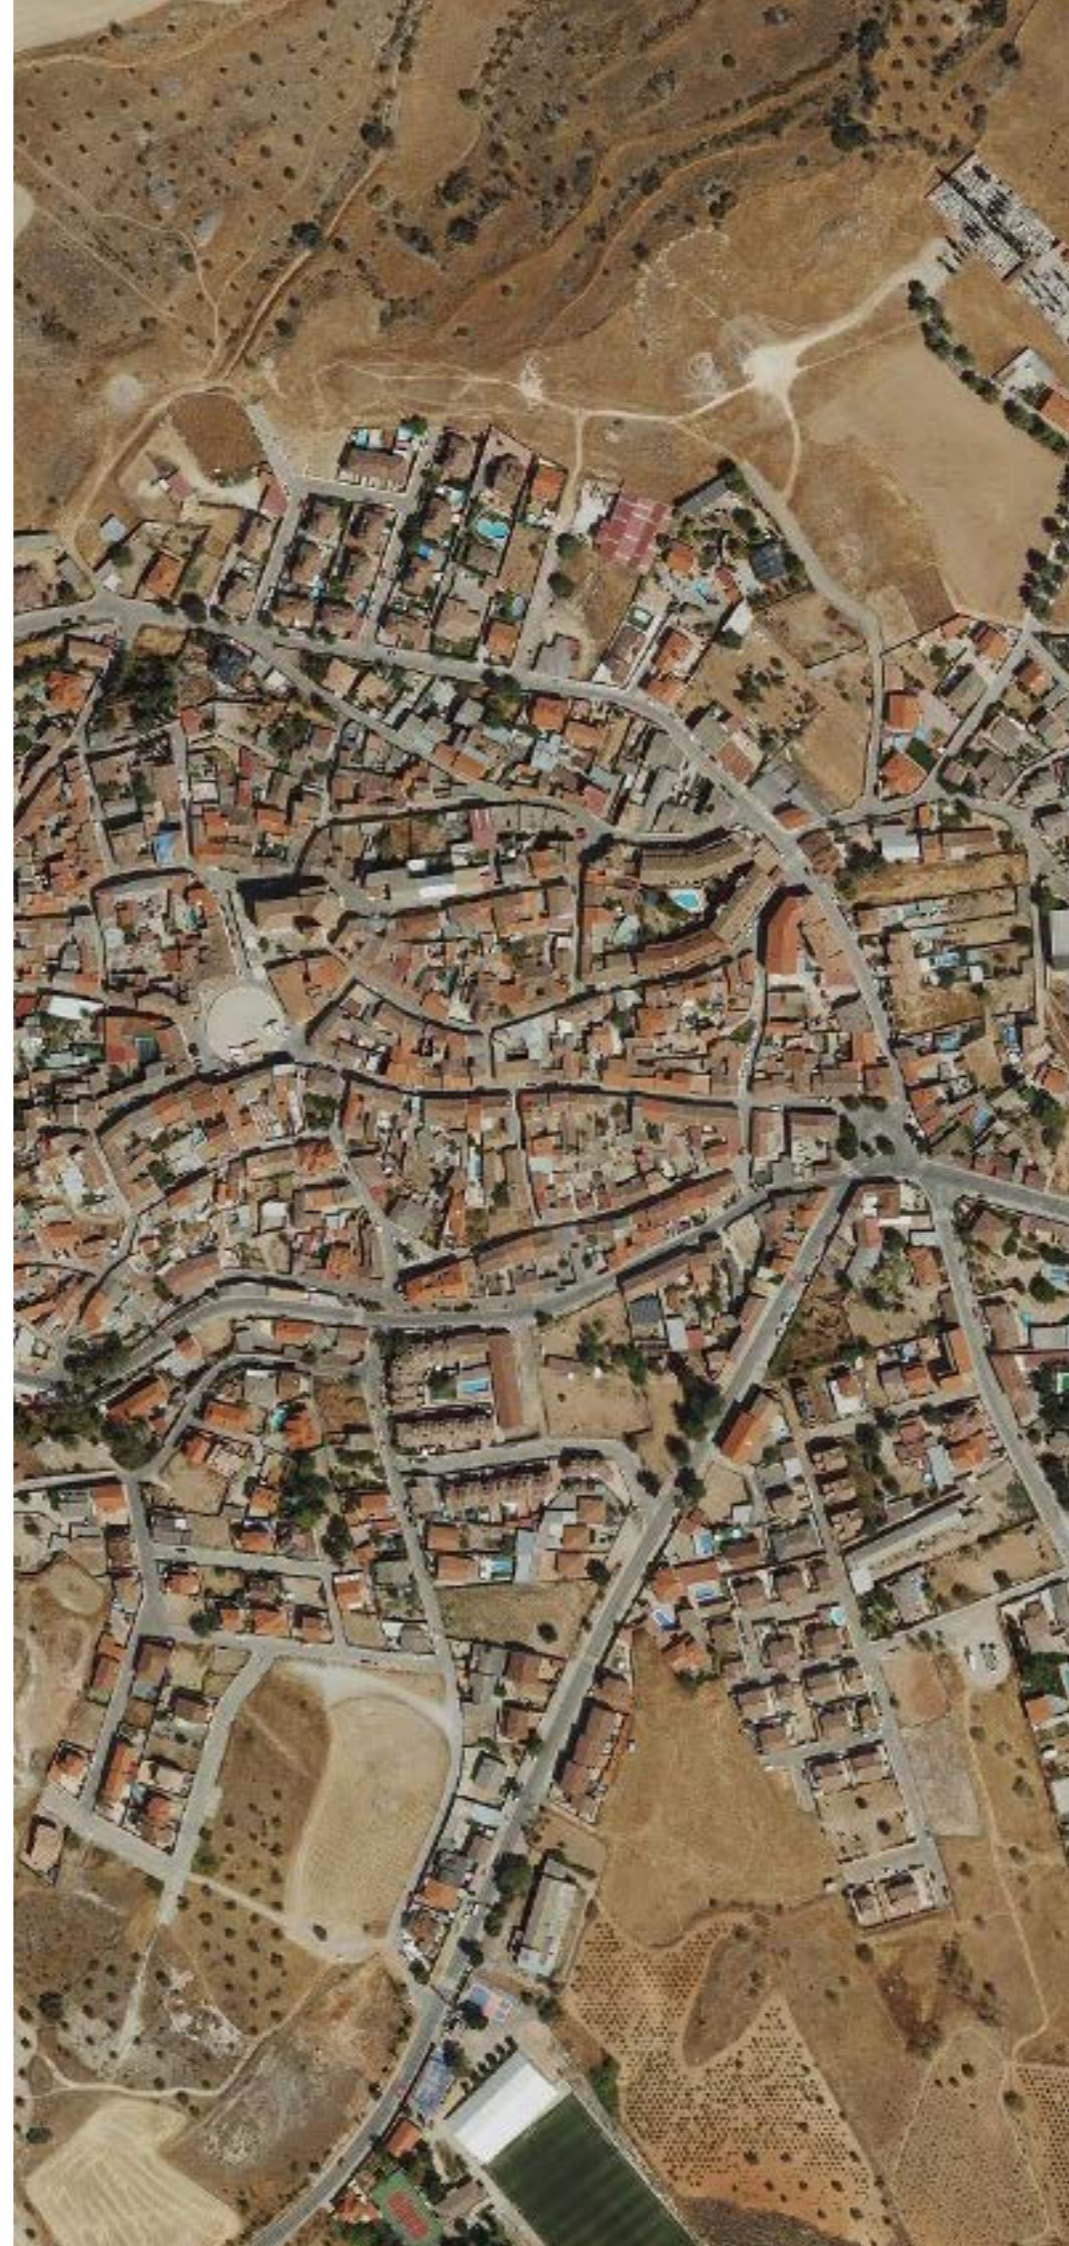

BELMONTE DE TAJO EN 2022. FUENTE: [CARTOMADRID](#)