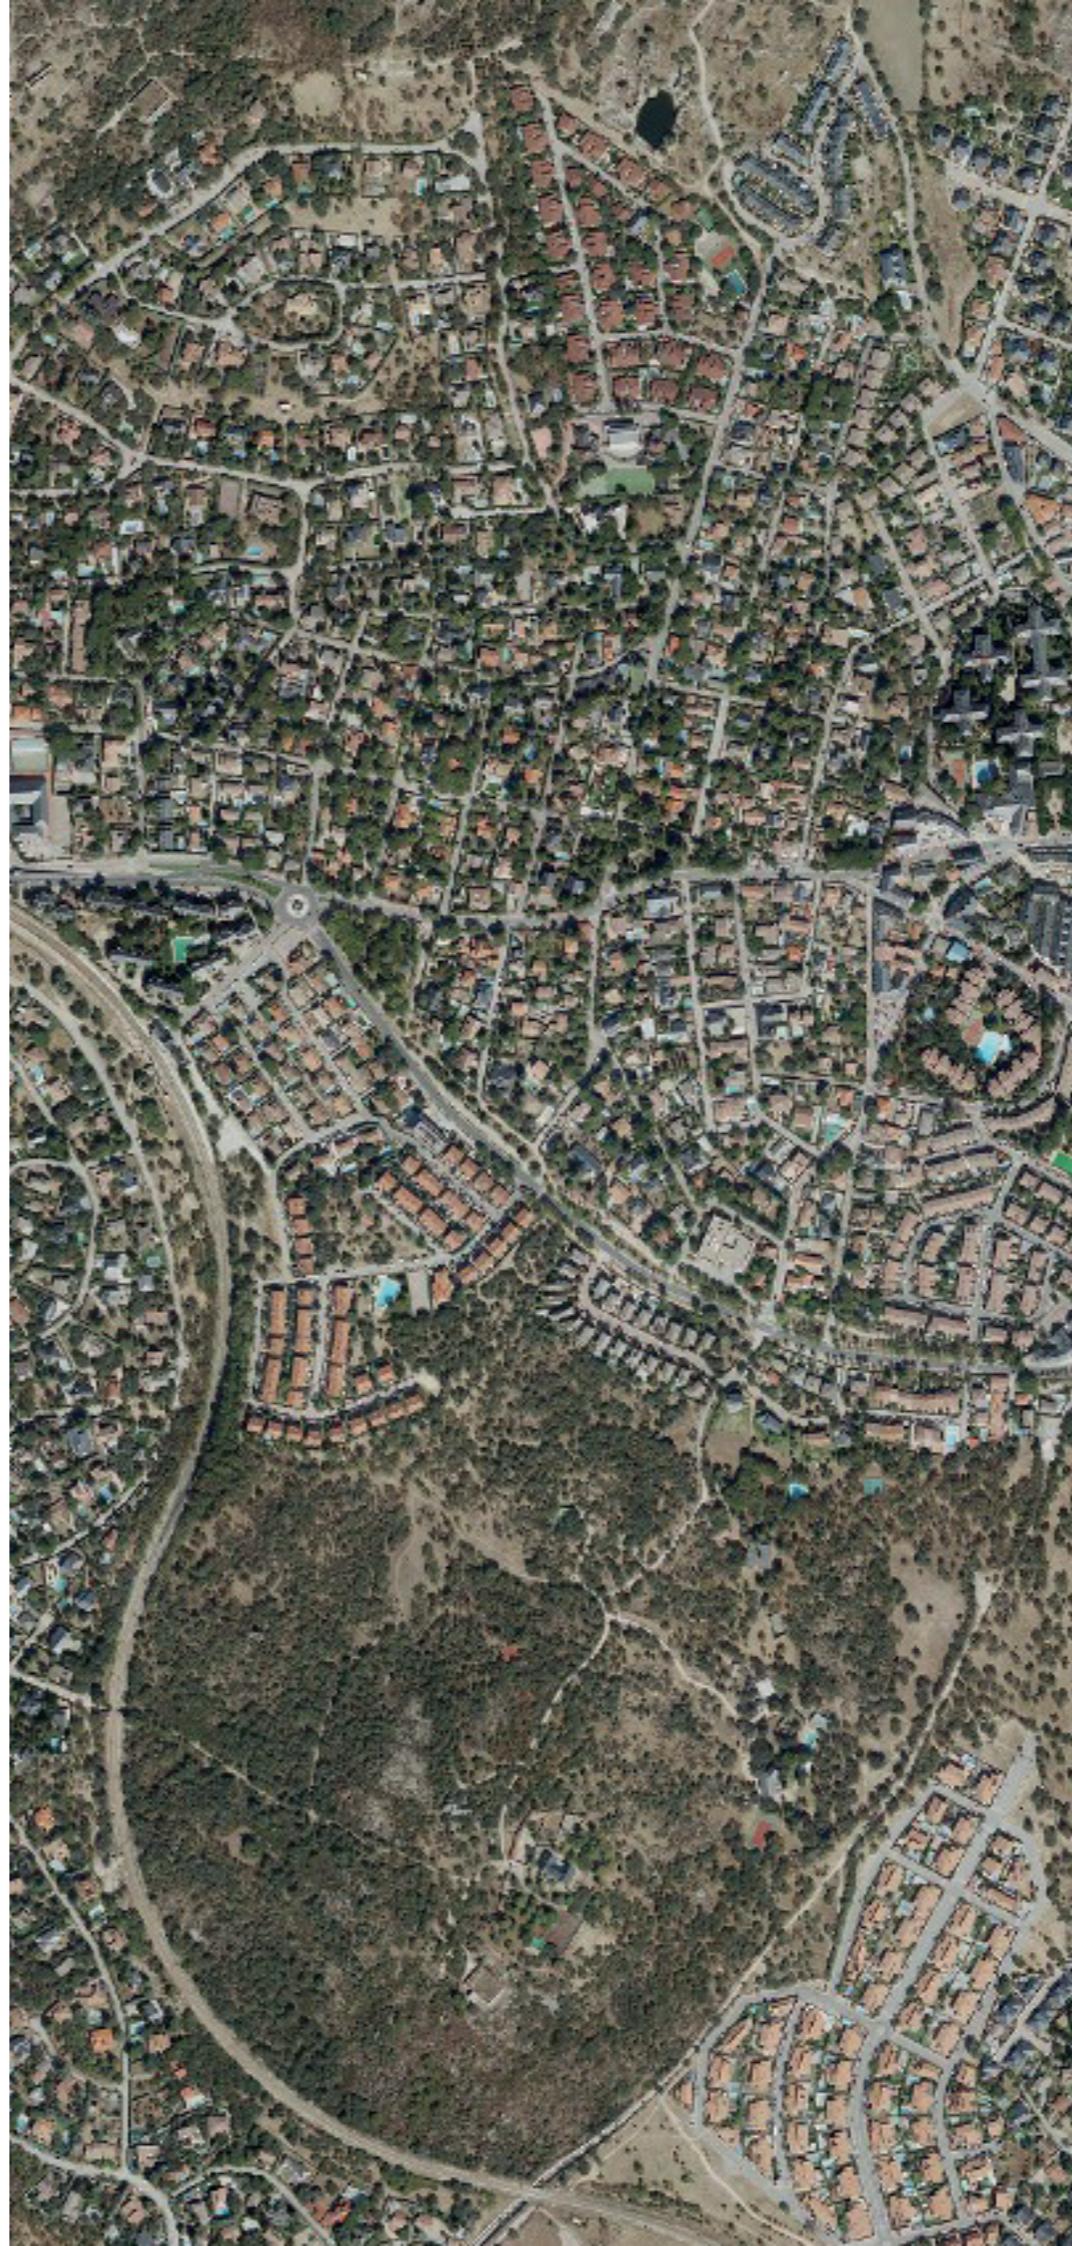

ALPEDRETE EN 2022. FUENTE: [CARTOMADRID](#)