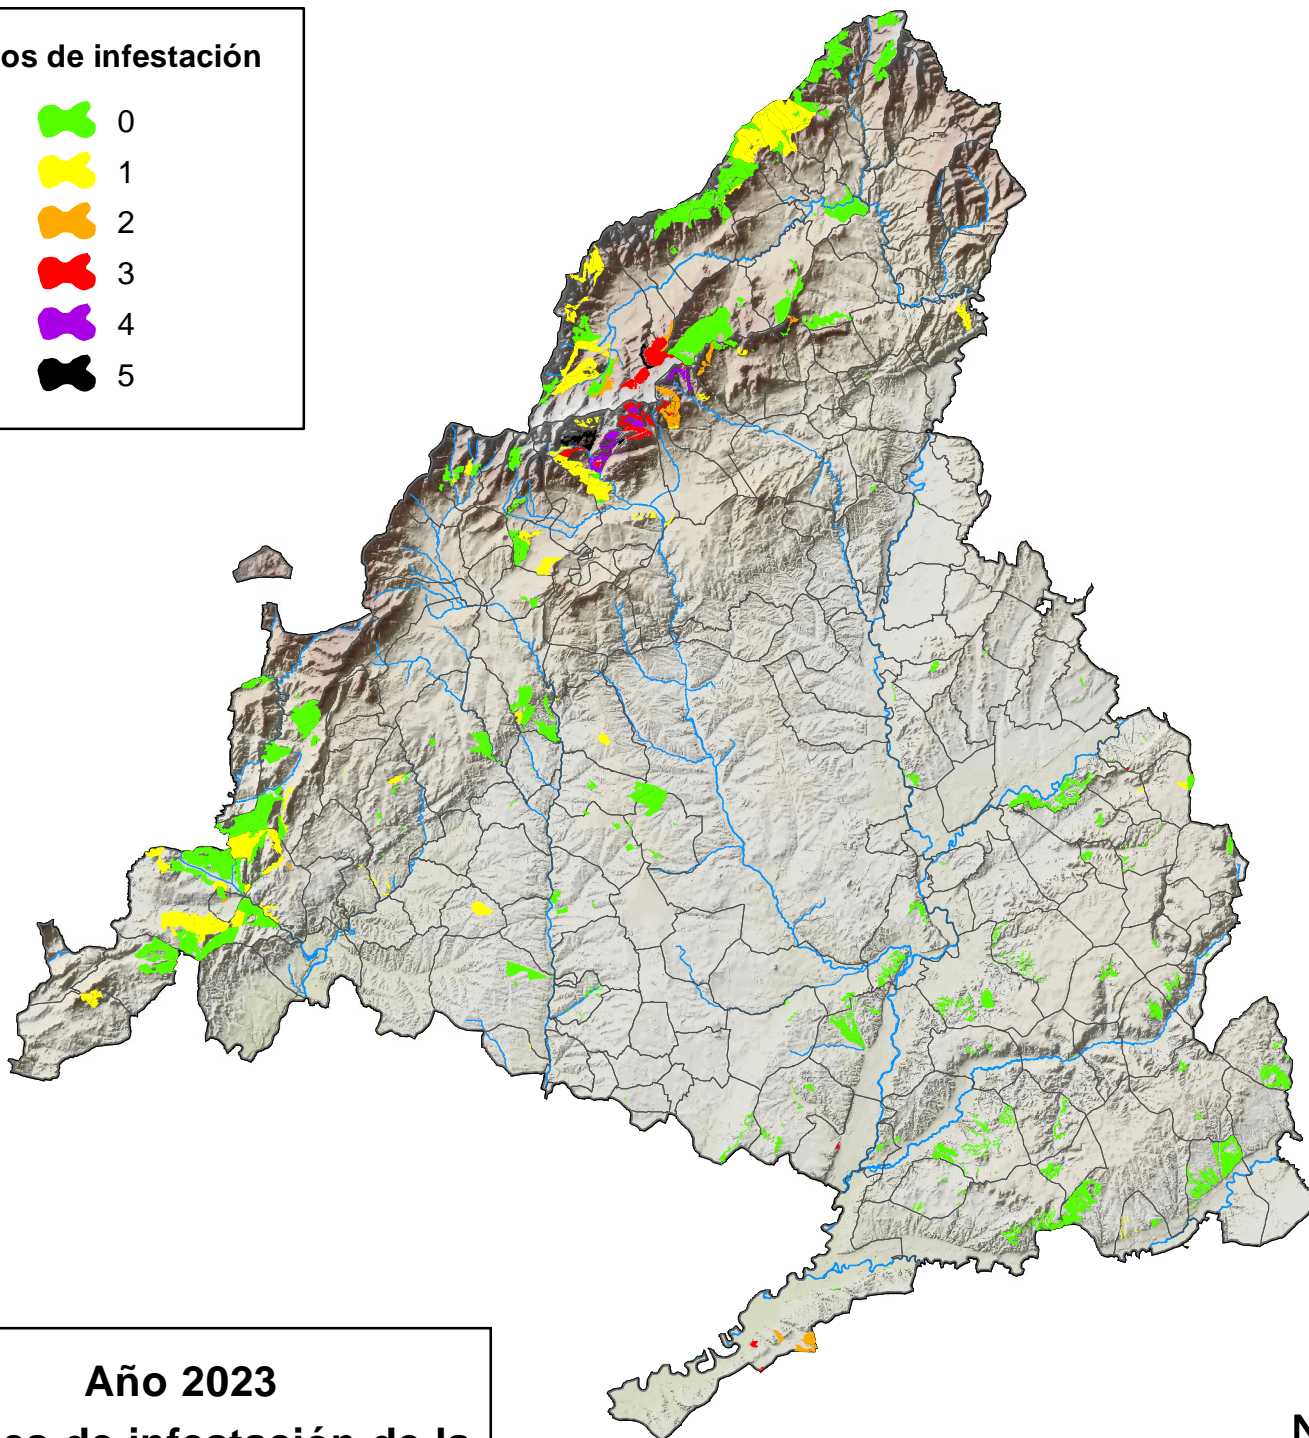

## RODALES DE EVALUACIÓN DE LA PROCESIONARIA DEL PINO (*Thaumetopoea pityocampa*)

### Grados de infestación

**Año 2023**

**Niveles de infestación de la  
procesionaria del pino  
en la Comunidad de Madrid**

0 10 20 Kilómetros