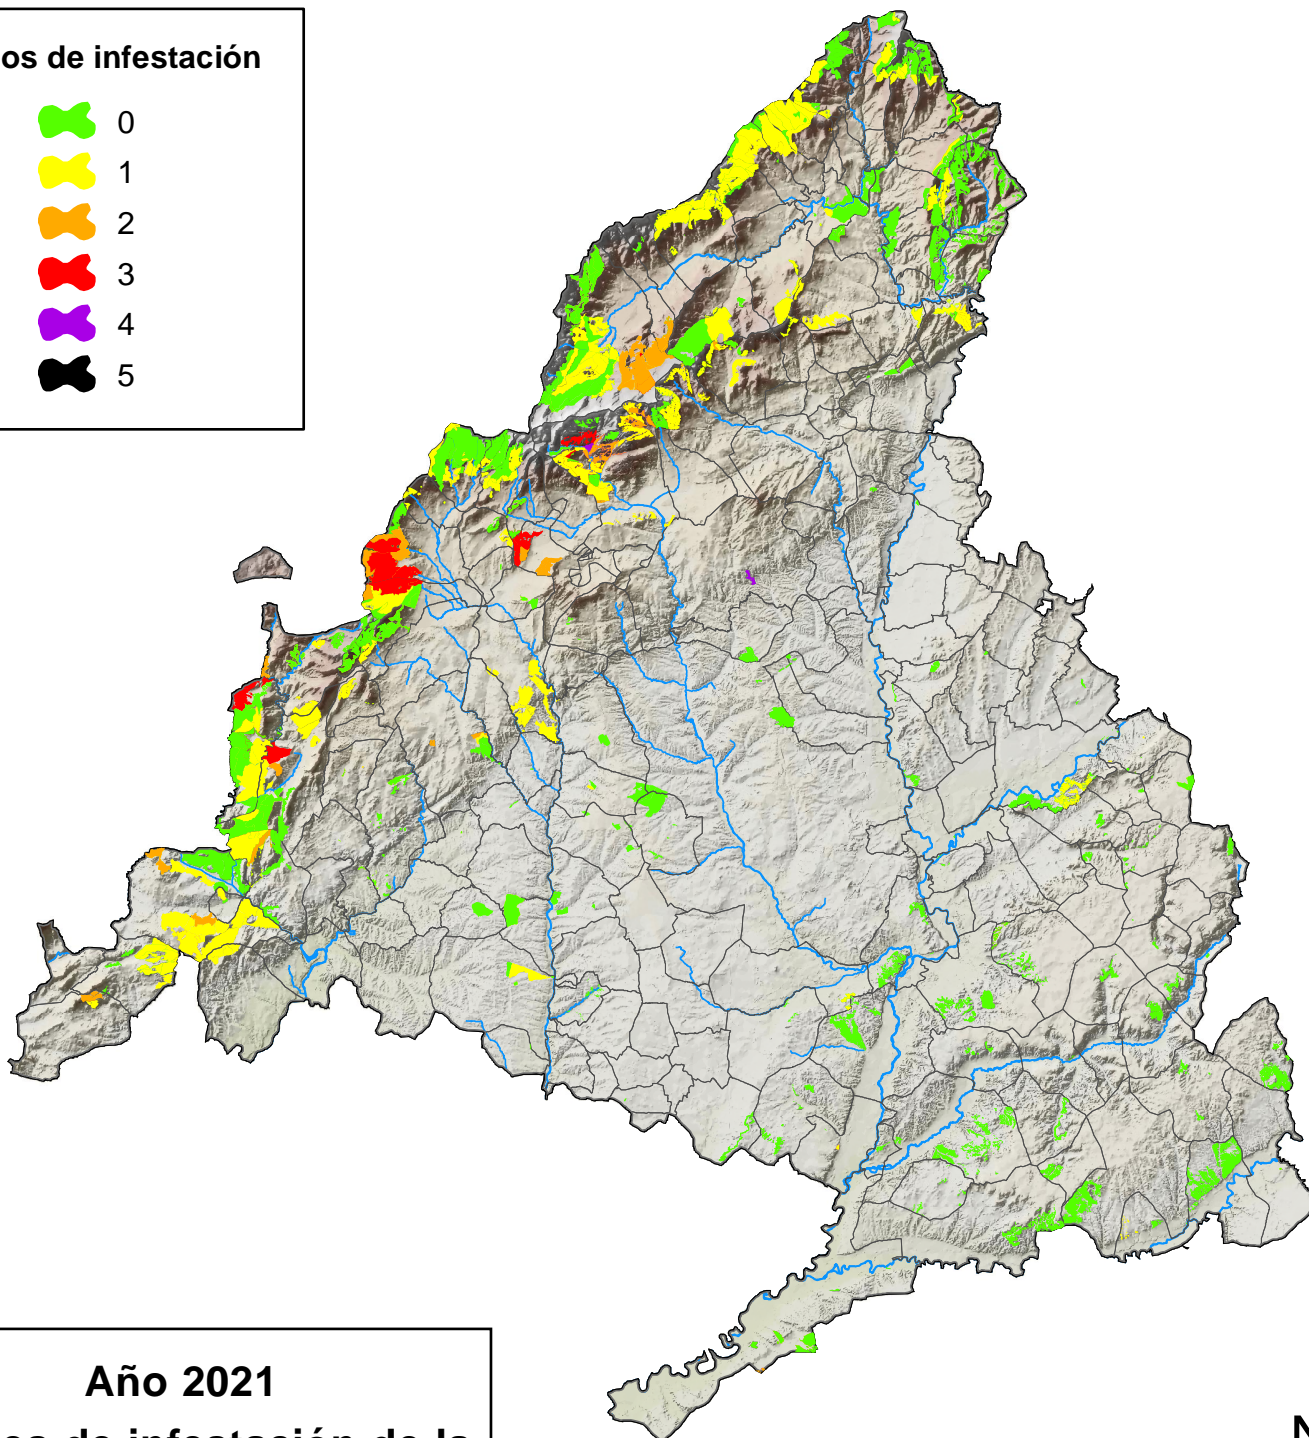

## RODALES DE EVALUACIÓN DE LA PROCESIONARIA DEL PINO (*Thaumetopoea pityocampa*)

### Grados de infestación

**Año 2021**

**Niveles de infestación de la  
procesionaria del pino  
en la Comunidad de Madrid**

0 10 20 Kilómetros