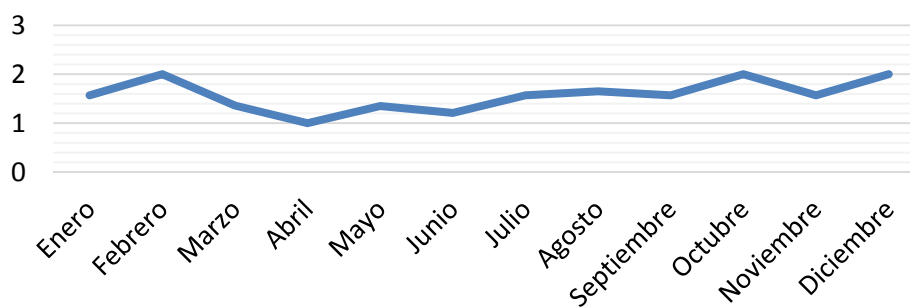

Anual 2018

NÚMERO DE NORMAS INCORPORADAS ANUAL 2018

NÚMERO DE NORMAS INCORPORADAS (ACUMULADO) ANUAL 2018

ÁMBITO DE LAS NORMAS INCORPORADAS ANUAL 2018

TEMÁTICA NORMATIVA INCORPORADA ANUAL 2018

TEMÁTICA NORMATIVA INCORPORADA ANUAL 2018

MEDIA MENSUAL INCORPORACIÓN LEGISLACIÓN (Días transcurridos desde su publicación en los Boletines Oficiales) ANUAL 2018

LEGISLACIÓN INCORPORADA REPERTORIO LEGISLACIÓN AMBIENTAL ANUAL 2018						
ÁMBITO	RANGO	PRIMER TRIMESTRE	SEGUNDO TRIMESTRE	TERCER TRIMESTRE	CUARTO TRIMESTRE	TOTAL
Europeo	Acuerdo	0	0	0	1	1
	Decisión	14	1	4	11	30
	Directiva	6	12	3	2	23
	Reglamento	17	11	4	10	42
	Recomendación	1	0	0	0	1
	Corrección de errores	7	8	2	0	16
Estatal	Acuerdo	0	0	0	2	2
	Ley	1	1	1	1	4
	Orden	6	1	3	4	14
	Real Decreto	2	2	3	3	10
	Resolución	0	3	3	2	8
	Sentencia	0	0	0	1	1
	Corrección de errores	4	1	0	8	13
Autonómico	Acuerdo	1	1	0	0	2
	Decreto	1	8	0	5	14
	Ley	0	1	1	2	4
	Orden	4	11	0	2	6
	Resolución	79	82	40	61	262
	Corrección de errores	0	4	0	3	7
		143	147	64	118	472