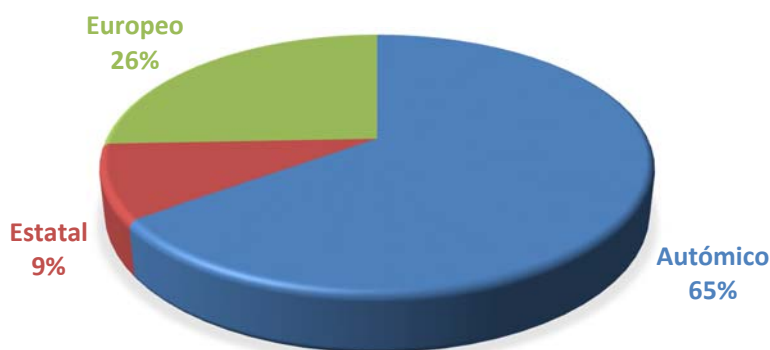

Anual 2018

NÚMERO DE NORMAS INCORPORADAS ANUAL 2018

NÚMERO DE NORMAS INCORPORADAS (ACUMULADO) ANUAL 2018

ÁMBITO DE LAS NORMAS INCORPORADAS ANUAL 2018

TEMÁTICA NORMATIVA INCORPORADA ANUAL 2018

TEMÁTICA NORMATIVA INCORPORADA ANUAL 2018

MEDIA MENSUAL INCORPORACIÓN LEGISLACIÓN (Días transcurridos desde su publicación en los Boletines Oficiales) ANUAL 2018

LEGISLACIÓN INCORPORADA REPERTORIO LEGISLACIÓN AMBIENTAL ANUAL 2018						
ÁMBITO	RANGO	PRIMER TRIMESTRE	SEGUNDO TRIMESTRE	TERCER TRIMESTRE	CUARTO TRIMESTRE	TOTAL
Europeo	Acuerdo	0	0	0	1	1
	Decisión	14	1	4	11	30
	Directiva	6	12	3	2	23
	Reglamento	17	11	4	10	42
	Recomendación	1	0	0	0	1
	Corrección de errores	7	8	2	0	16
Estatal	Acuerdo	0	0	0	2	2
	Ley	1	1	1	1	4
	Orden	6	1	3	4	14
	Real Decreto	2	2	3	3	10
	Resolución	0	3	3	2	8
	Sentencia	0	0	0	1	1
	Corrección de errores	4	1	0	8	13
Autonómico	Acuerdo	1	1	0	0	2
	Decreto	1	8	0	5	14
	Ley	0	1	1	2	4
	Orden	4	11	0	2	6
	Resolución	79	82	40	61	262
	Corrección de errores	0	4	0	3	7
		143	147	64	118	472