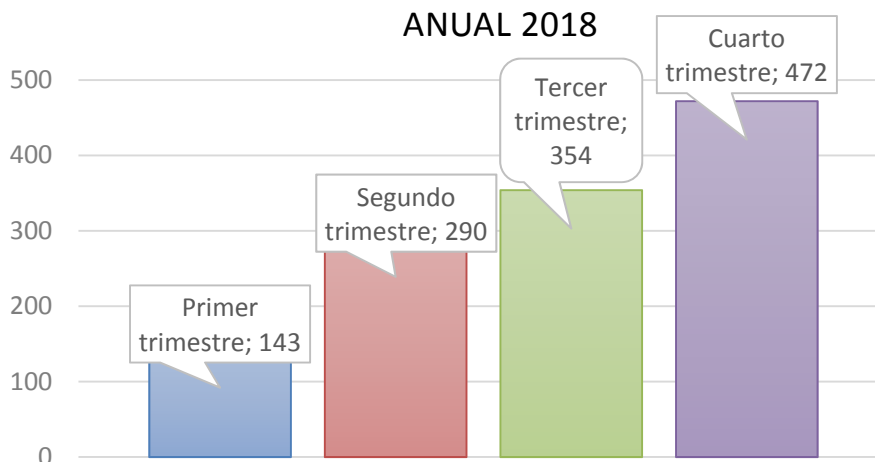

***INFORME ESTADÍSTICO SOBRE REPERTORIO LEGISLACIÓN AMBIENTAL
(RLMA)
ÁREA DE INFORMACIÓN AMBIENTAL Y COORDINACIÓN DE CONTENIDOS WEB***

***SECRETARÍA GENERAL TÉCNICA
SUBDIRECCIÓN GENERAL DE ANÁLISIS Y ORGANIZACIÓN
CONSEJERÍA DE MEDIO AMBIENTE Y ORDENACIÓN DEL TERRITORIO
COMUNIDAD DE MADRID***

Anual 2018

NÚMERO DE NORMAS INCORPORADAS ANUAL 2018

NÚMERO DE NORMAS INCORPORADAS (ACUMULADO) ANUAL 2018

ÁMBITO DE LAS NORMAS INCORPORADAS ANUAL 2018

TEMÁTICA NORMATIVA INCORPORADA ANUAL 2018

TEMÁTICA NORMATIVA INCORPORADA ANUAL 2018

MEDIA MENSUAL INCORPORACIÓN LEGISLACIÓN (Días transcurridos desde su publicación en los Boletines Oficiales) ANUAL 2018

LEGISLACIÓN INCORPORADA REPERTORIO LEGISLACIÓN AMBIENTAL ANUAL 2018						
ÁMBITO	RANGO	PRIMER TRIMESTRE	SEGUNDO TRIMESTRE	TERCER TRIMESTRE	CUARTO TRIMESTRE	TOTAL
Europeo	Acuerdo	0	0	0	1	1
	Decisión	14	1	4	11	30
	Directiva	6	12	3	2	23
	Reglamento	17	11	4	10	42
	Recomendación	1	0	0	0	1
	Corrección de errores	7	8	2	0	16
Estatal	Acuerdo	0	0	0	2	2
	Ley	1	1	1	1	4
	Orden	6	1	3	4	14
	Real Decreto	2	2	3	3	10
	Resolución	0	3	3	2	8
	Sentencia	0	0	0	1	1
	Corrección de errores	4	1	0	8	13
Autonómico	Acuerdo	1	1	0	0	2
	Decreto	1	8	0	5	14
	Ley	0	1	1	2	4
	Orden	4	11	0	2	6
	Resolución	79	82	40	61	262
	Corrección de errores	0	4	0	3	7
		143	147	64	118	472