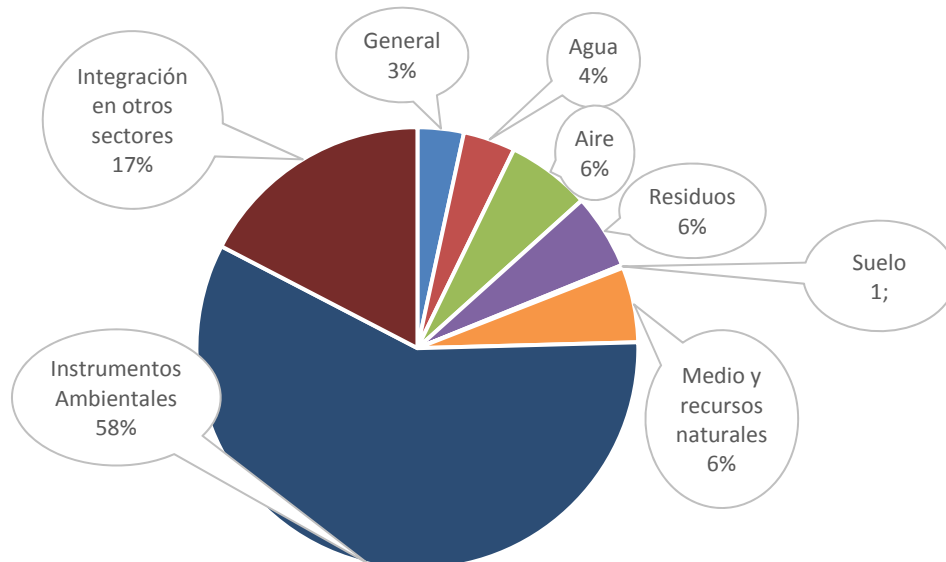

***INFORME ESTADÍSTICO SOBRE REPERTORIO LEGISLACIÓN AMBIENTAL
(RLMA)
ÁREA DE INFORMACIÓN AMBIENTAL Y COORDINACIÓN DE CONTENIDOS WEB***

***SECRETARÍA GENERAL TÉCNICA
SUBDIRECCIÓN GENERAL DE ANÁLISIS Y ORGANIZACIÓN
CONSEJERÍA DE MEDIO AMBIENTE Y ORDENACIÓN DEL TERRITORIO
COMUNIDAD DE MADRID***

Anual 2018

NÚMERO DE NORMAS INCORPORADAS ANUAL 2018

NÚMERO DE NORMAS INCORPORADAS (ACUMULADO) ANUAL 2018

ÁMBITO DE LAS NORMAS INCORPORADAS ANUAL 2018

TEMÁTICA NORMATIVA INCORPORADA ANUAL 2018

TEMÁTICA NORMATIVA INCORPORADA ANUAL 2018

MEDIA MENSUAL INCORPORACIÓN LEGISLACIÓN (Días transcurridos desde su publicación en los Boletines Oficiales) ANUAL 2018

LEGISLACIÓN INCORPORADA REPERTORIO LEGISLACIÓN AMBIENTAL ANUAL 2018						
ÁMBITO	RANGO	PRIMER TRIMESTRE	SEGUNDO TRIMESTRE	TERCER TRIMESTRE	CUARTO TRIMESTRE	TOTAL
Europeo	Acuerdo	0	0	0	1	1
	Decisión	14	1	4	11	30
	Directiva	6	12	3	2	23
	Reglamento	17	11	4	10	42
	Recomendación	1	0	0	0	1
	Corrección de errores	7	8	2	0	16
Estatal	Acuerdo	0	0	0	2	2
	Ley	1	1	1	1	4
	Orden	6	1	3	4	14
	Real Decreto	2	2	3	3	10
	Resolución	0	3	3	2	8
	Sentencia	0	0	0	1	1
	Corrección de errores	4	1	0	8	13
Autonómico	Acuerdo	1	1	0	0	2
	Decreto	1	8	0	5	14
	Ley	0	1	1	2	4
	Orden	4	11	0	2	6
	Resolución	79	82	40	61	262
	Corrección de errores	0	4	0	3	7
		143	147	64	118	472

Total: 44.827 visitantes

Total: 56.555 visitas

Total: 174.721 páginas visualizadas