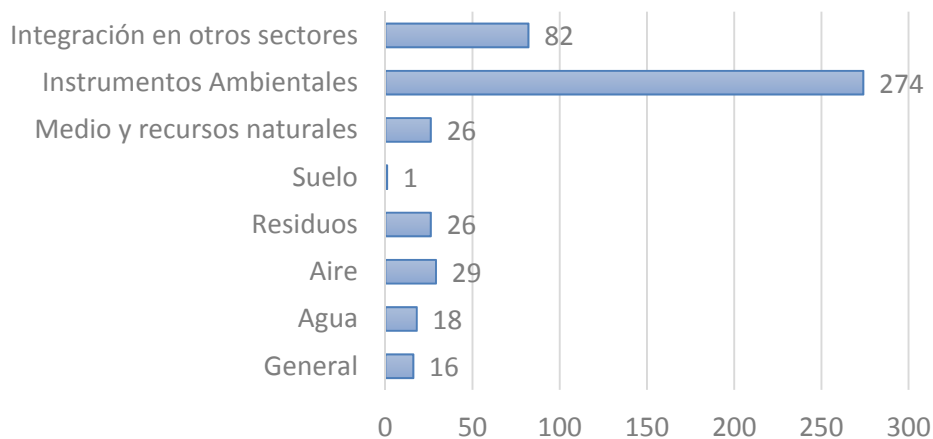

***INFORME ESTADÍSTICO SOBRE REPERTORIO LEGISLACIÓN AMBIENTAL
(RLMA)
ÁREA DE INFORMACIÓN AMBIENTAL Y COORDINACIÓN DE CONTENIDOS WEB***

***SECRETARÍA GENERAL TÉCNICA
SUBDIRECCIÓN GENERAL DE ANÁLISIS Y ORGANIZACIÓN
CONSEJERÍA DE MEDIO AMBIENTE Y ORDENACIÓN DEL TERRITORIO
COMUNIDAD DE MADRID***

Anual 2018

NÚMERO DE NORMAS INCORPORADAS ANUAL 2018

NÚMERO DE NORMAS INCORPORADAS (ACUMULADO) ANUAL 2018

ÁMBITO DE LAS NORMAS INCORPORADAS ANUAL 2018

TEMÁTICA NORMATIVA INCORPORADA ANUAL 2018

TEMÁTICA NORMATIVA INCORPORADA ANUAL 2018

MEDIA MENSUAL INCORPORACIÓN LEGISLACIÓN (Días transcurridos desde su publicación en los Boletines Oficiales) ANUAL 2018

LEGISLACIÓN INCORPORADA REPERTORIO LEGISLACIÓN AMBIENTAL ANUAL 2018						
ÁMBITO	RANGO	PRIMER TRIMESTRE	SEGUNDO TRIMESTRE	TERCER TRIMESTRE	CUARTO TRIMESTRE	TOTAL
Europeo	Acuerdo	0	0	0	1	1
	Decisión	14	1	4	11	30
	Directiva	6	12	3	2	23
	Reglamento	17	11	4	10	42
	Recomendación	1	0	0	0	1
	Corrección de errores	7	8	2	0	16
Estatal	Acuerdo	0	0	0	2	2
	Ley	1	1	1	1	4
	Orden	6	1	3	4	14
	Real Decreto	2	2	3	3	10
	Resolución	0	3	3	2	8
	Sentencia	0	0	0	1	1
	Corrección de errores	4	1	0	8	13
Autonómico	Acuerdo	1	1	0	0	2
	Decreto	1	8	0	5	14
	Ley	0	1	1	2	4
	Orden	4	11	0	2	6
	Resolución	79	82	40	61	262
	Corrección de errores	0	4	0	3	7
		143	147	64	118	472