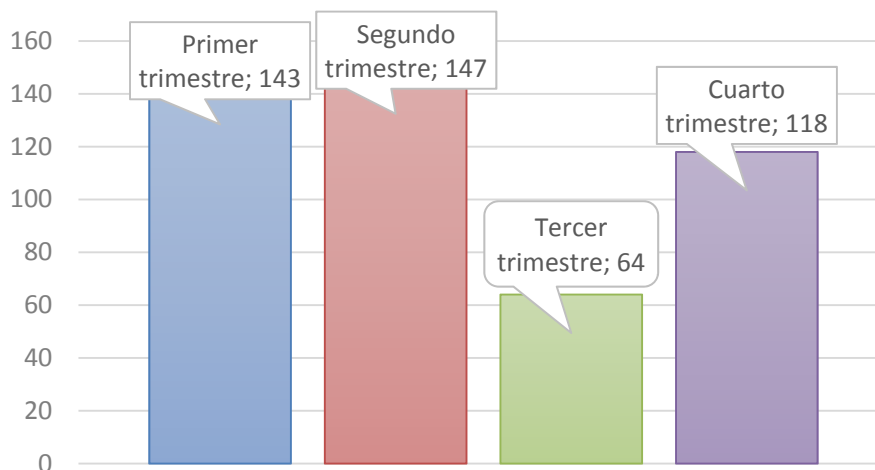

***INFORME ESTADÍSTICO SOBRE REPERTORIO LEGISLACIÓN AMBIENTAL
(RLMA)
ÁREA DE INFORMACIÓN AMBIENTAL Y COORDINACIÓN DE CONTENIDOS WEB***

***SECRETARÍA GENERAL TÉCNICA
SUBDIRECCIÓN GENERAL DE ANÁLISIS Y ORGANIZACIÓN
CONSEJERÍA DE MEDIO AMBIENTE Y ORDENACIÓN DEL TERRITORIO
COMUNIDAD DE MADRID***

Anual 2018

NÚMERO DE NORMAS INCORPORADAS ANUAL 2018

NÚMERO DE NORMAS INCORPORADAS (ACUMULADO) ANUAL 2018

ÁMBITO DE LAS NORMAS INCORPORADAS ANUAL 2018

TEMÁTICA NORMATIVA INCORPORADA ANUAL 2018

TEMÁTICA NORMATIVA INCORPORADA ANUAL 2018

MEDIA MENSUAL INCORPORACIÓN LEGISLACIÓN (Días transcurridos desde su publicación en los Boletines Oficiales) ANUAL 2018

LEGISLACIÓN INCORPORADA REPERTORIO LEGISLACIÓN AMBIENTAL ANUAL 2018						
ÁMBITO	RANGO	PRIMER TRIMESTRE	SEGUNDO TRIMESTRE	TERCER TRIMESTRE	CUARTO TRIMESTRE	TOTAL
Europeo	Acuerdo	0	0	0	1	1
	Decisión	14	1	4	11	30
	Directiva	6	12	3	2	23
	Reglamento	17	11	4	10	42
	Recomendación	1	0	0	0	1
	Corrección de errores	7	8	2	0	16
Estatal	Acuerdo	0	0	0	2	2
	Ley	1	1	1	1	4
	Orden	6	1	3	4	14
	Real Decreto	2	2	3	3	10
	Resolución	0	3	3	2	8
	Sentencia	0	0	0	1	1
	Corrección de errores	4	1	0	8	13
Autonómico	Acuerdo	1	1	0	0	2
	Decreto	1	8	0	5	14
	Ley	0	1	1	2	4
	Orden	4	11	0	2	6
	Resolución	79	82	40	61	262
	Corrección de errores	0	4	0	3	7
		143	147	64	118	472