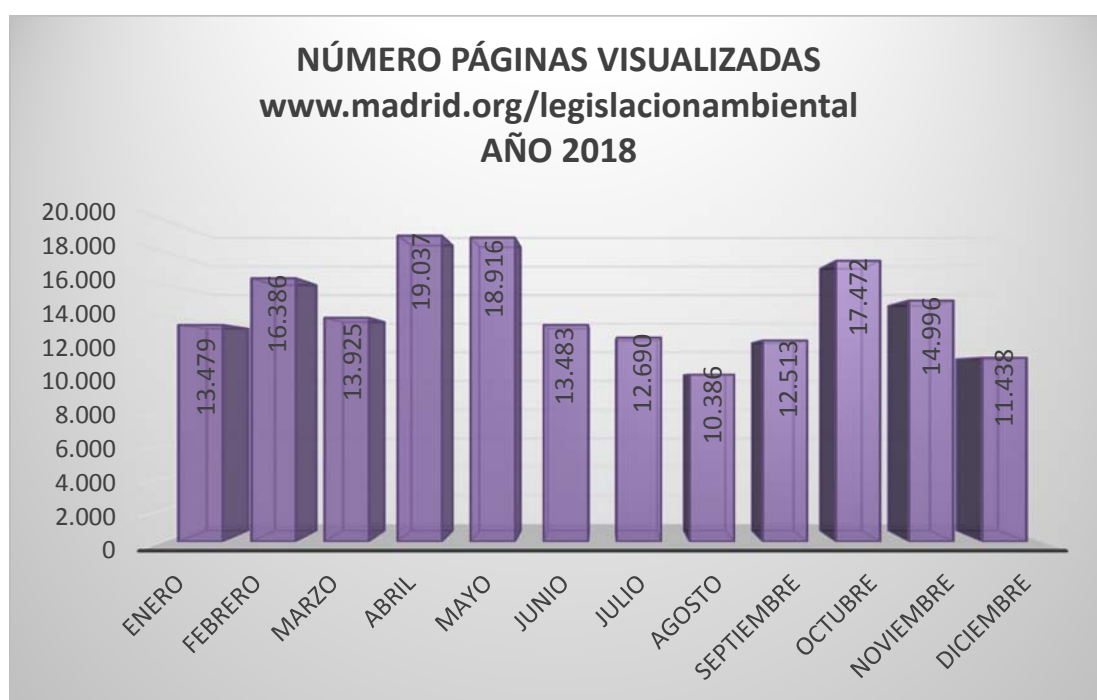

Anual 2018

NÚMERO DE NORMAS INCORPORADAS ANUAL 2018

NÚMERO DE NORMAS INCORPORADAS (ACUMULADO) ANUAL 2018

ÁMBITO DE LAS NORMAS INCORPORADAS ANUAL 2018

TEMÁTICA NORMATIVA INCORPORADA ANUAL 2018

TEMÁTICA NORMATIVA INCORPORADA ANUAL 2018

MEDIA MENSUAL INCORPORACIÓN LEGISLACIÓN (Días transcurridos desde su publicación en los Boletines Oficiales) ANUAL 2018

LEGISLACIÓN INCORPORADA REPERTORIO LEGISLACIÓN AMBIENTAL ANUAL 2018						
ÁMBITO	RANGO	PRIMER TRIMESTRE	SEGUNDO TRIMESTRE	TERCER TRIMESTRE	CUARTO TRIMESTRE	TOTAL
Europeo	Acuerdo	0	0	0	1	1
	Decisión	14	1	4	11	30
	Directiva	6	12	3	2	23
	Reglamento	17	11	4	10	42
	Recomendación	1	0	0	0	1
	Corrección de errores	7	8	2	0	16
Estatal	Acuerdo	0	0	0	2	2
	Ley	1	1	1	1	4
	Orden	6	1	3	4	14
	Real Decreto	2	2	3	3	10
	Resolución	0	3	3	2	8
	Sentencia	0	0	0	1	1
	Corrección de errores	4	1	0	8	13
Autonómico	Acuerdo	1	1	0	0	2
	Decreto	1	8	0	5	14
	Ley	0	1	1	2	4
	Orden	4	11	0	2	6
	Resolución	79	82	40	61	262
	Corrección de errores	0	4	0	3	7
		143	147	64	118	472

RESOLUCIONES DERIVADAS DE PROCEDIMIENTOS DE EVALUACIÓN AMBIENTAL Y DE CONTROL INTEGRADO DE LA CONTAMINACIÓN EN LA COMUNIDAD DE MADRID INCORPORADOS EN EL AÑO 2018	
Declaración de Impacto Ambiental	105*
Informe de Impacto Ambiental	68*
Autorización Ambiental Integrada	18
DIA Autorización Ambiental Integrada	8
Informe Ambiental Estratégico	92
Declaración Ambiental Estratégica	2

Total: 44.827 visitantes

Total: 56.555 visitas

Total: 174.721 páginas visualizadas