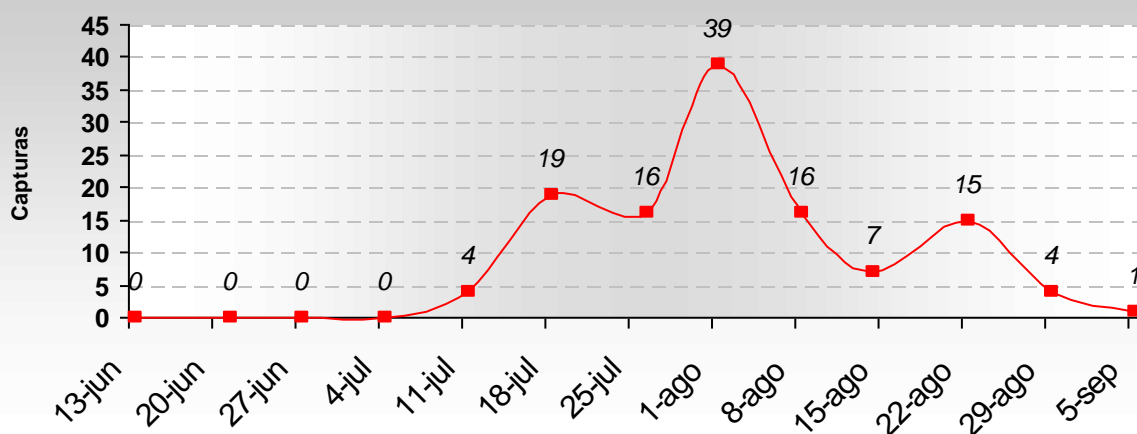

Seguimiento de *Thaumetopoea pityocampa* para el año 2024

Municipio: **BUITRAGO DEL LOZOYA**

Monte: **PERIMETRO DE BUITRAGO**

Paraje: **Gariñas**

Sp. forestal: **Pino resinero, pino laricio**

Método captura: **Trampa de feromona**

Feromona: ***Thaumetopoea pityocampa***

Curva de vuelo

Curva de capturas acumuladas