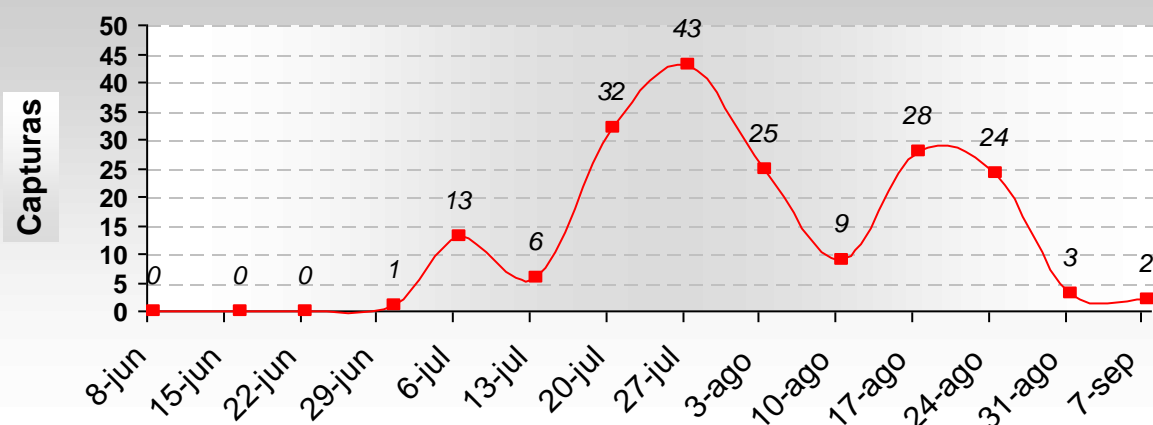

Seguimiento de *Thaumetopoea pityocampa* para el año 2021

Municipio: **GUADARRAMA**

Monte: **PINAR Y AGREGADOS**

Paraje: **La Jarosa**

Sp. forestal: **Pino resinero**

Método captura: **Trampa de feromona**

Feromona: *Thaumetopoea pityocampa*

Curva de vuelo

Curva de capturas acumuladas