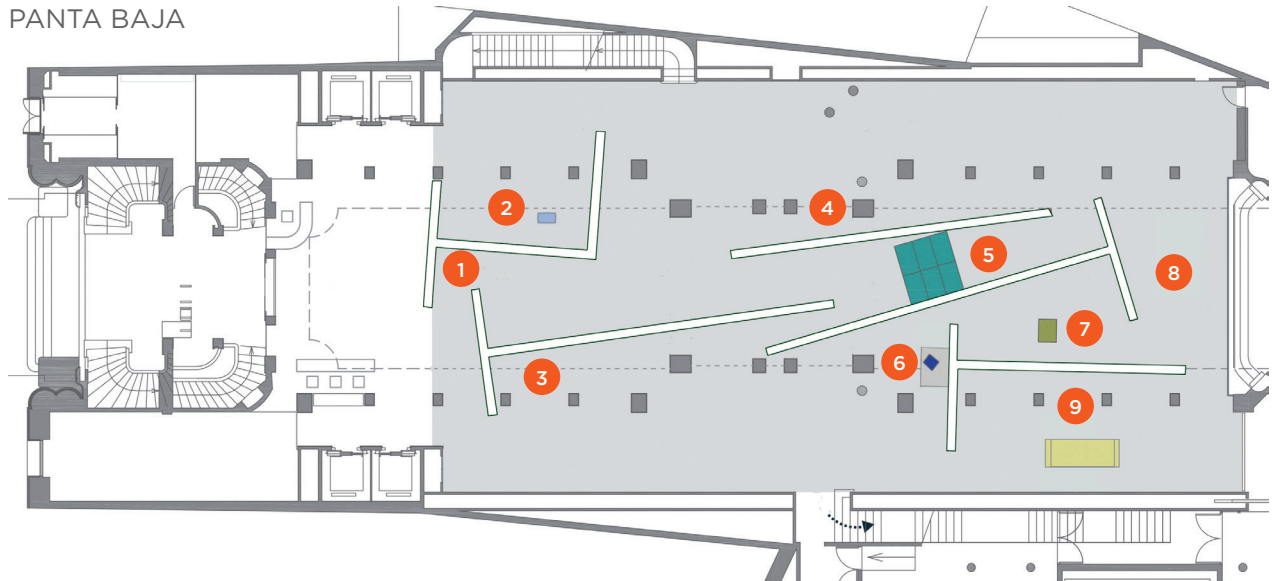

SALA ALCALÁ 31

2015

PELLO IRAZU EL MURO INCIERTO

12 FEBRERO
19 ABRIL

PLANO DE INSTALACIONES

PANTA BAJA

PANTA ALTA

1
THE WOUND, 1998

9
MEETING POINT, 1997-2015

10
HISTORIA NATURAL,
1991

11
NMT, 2015

SALA **ALCALÁ 31**
C/ALCALÁ, 31. MADRID
www.madrid.org

ESPACIOS PARA EL ARTE
**ARTE
CONTEMPORÁNEO**
COMUNIDAD DE MADRID

EM
La Suma de Todos
Comunidad de Madrid
www.madrid.org