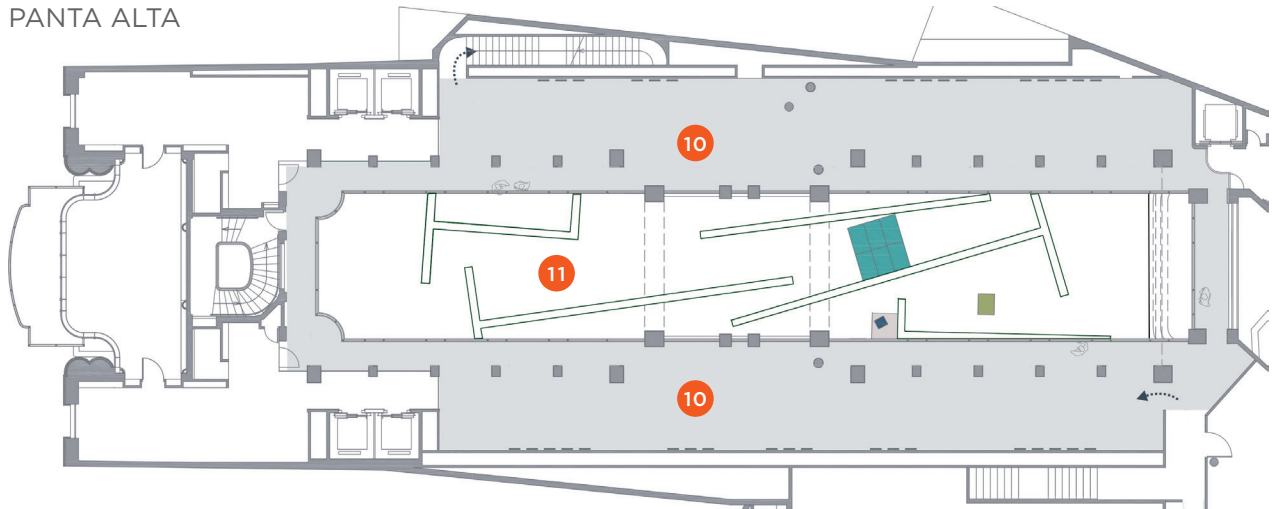

SALA ALCALÁ 31

2015

PELLO IRAZU EL MURO INCIERTO

12 FEBRERO
19 ABRIL

PLANO DE INSTALACIONES

PANTA BAJA

PANTA ALTA

1
THE WOUND, 1998