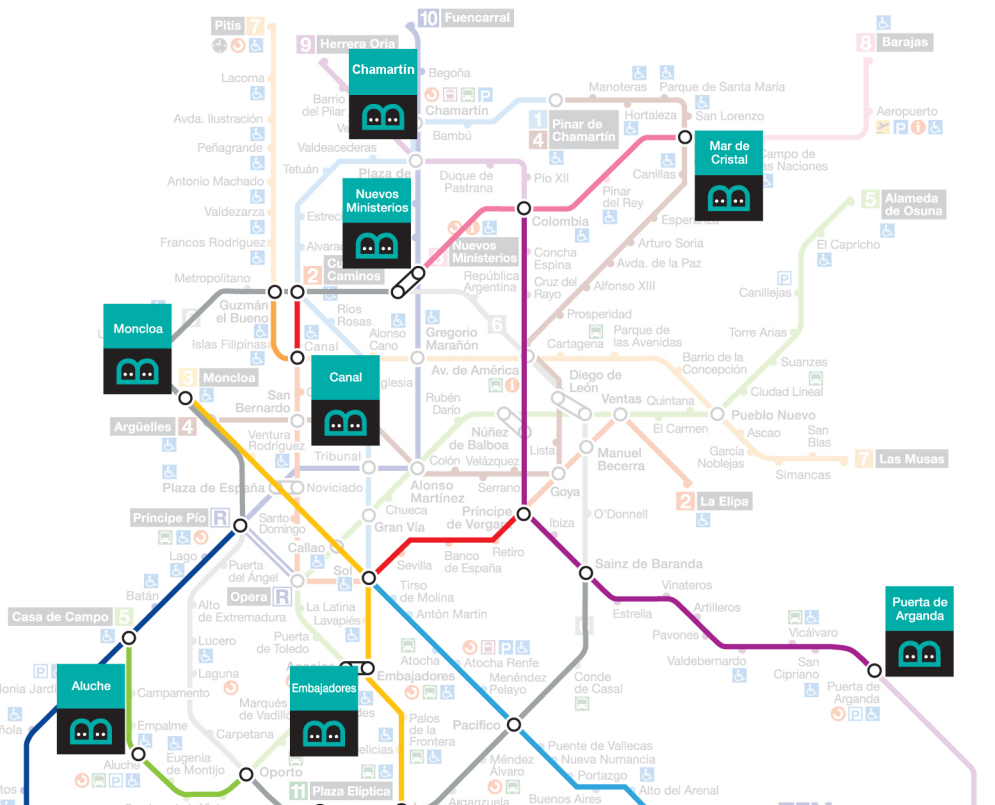

MetroSur

TFM

| | |
|---------|----------------------|
| zona B1 | Rivas Urbanizaciones |
| zona B2 | Rivas Vaciamadrid |
| zona B3 | La Poveda |
| | Arganda del Rey |