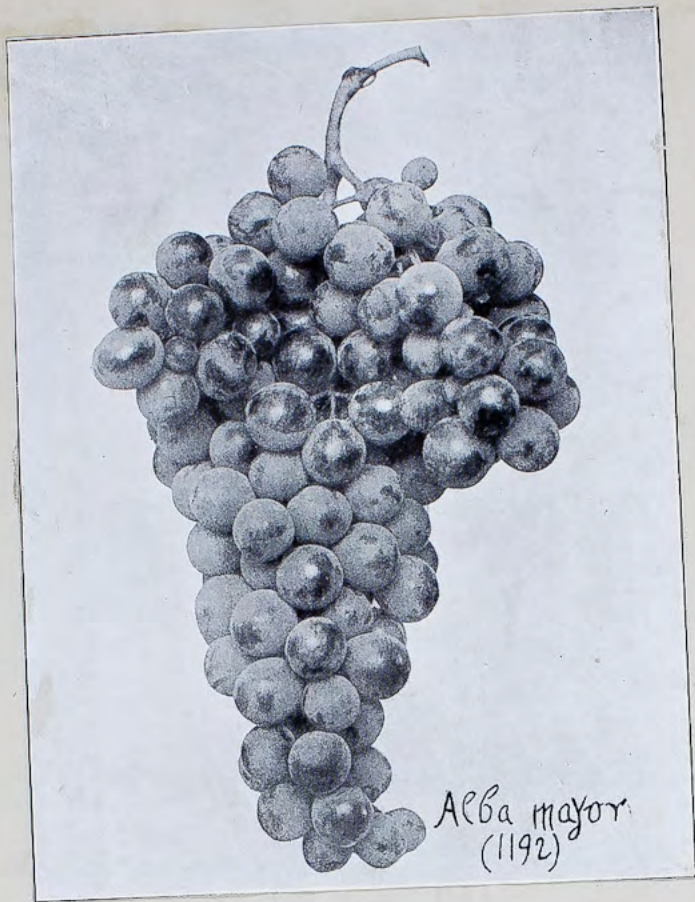

Hojas pequeñas (forma y dimensión)

Peciolos (forma, longitud, coloración y modo de unirse al limbo y ramo) Atablillados, rojizos cereza, casi per-pendiculares a limbo

Seno peciolar Abierto en U o V.

Flor

(Epoca de flo-ración y caracte-res de la flor)

Epoca de vendimia No muy temprana.

Racimos Grandes, muy alados, ahorquillados, largos, de pedúnculo leñoso corto.

Fruto

Granos Gordos, redondos, apretados, lucientes y muchos; madura por ello mal. Granos algo desiguales, blancos, piel y color Ver-
Pepitas (dejo Nava; menos dulce que Alba Mayor. Buen vino (da.

Observaciones generales. Uva gustosa y buena para vino, que con la He-rradilla da calidad.

Defoliación amarillenta de manchas tabaco de Rup. Martín éstas, y man-chas pecosas y puntitas como de cagada mosca.