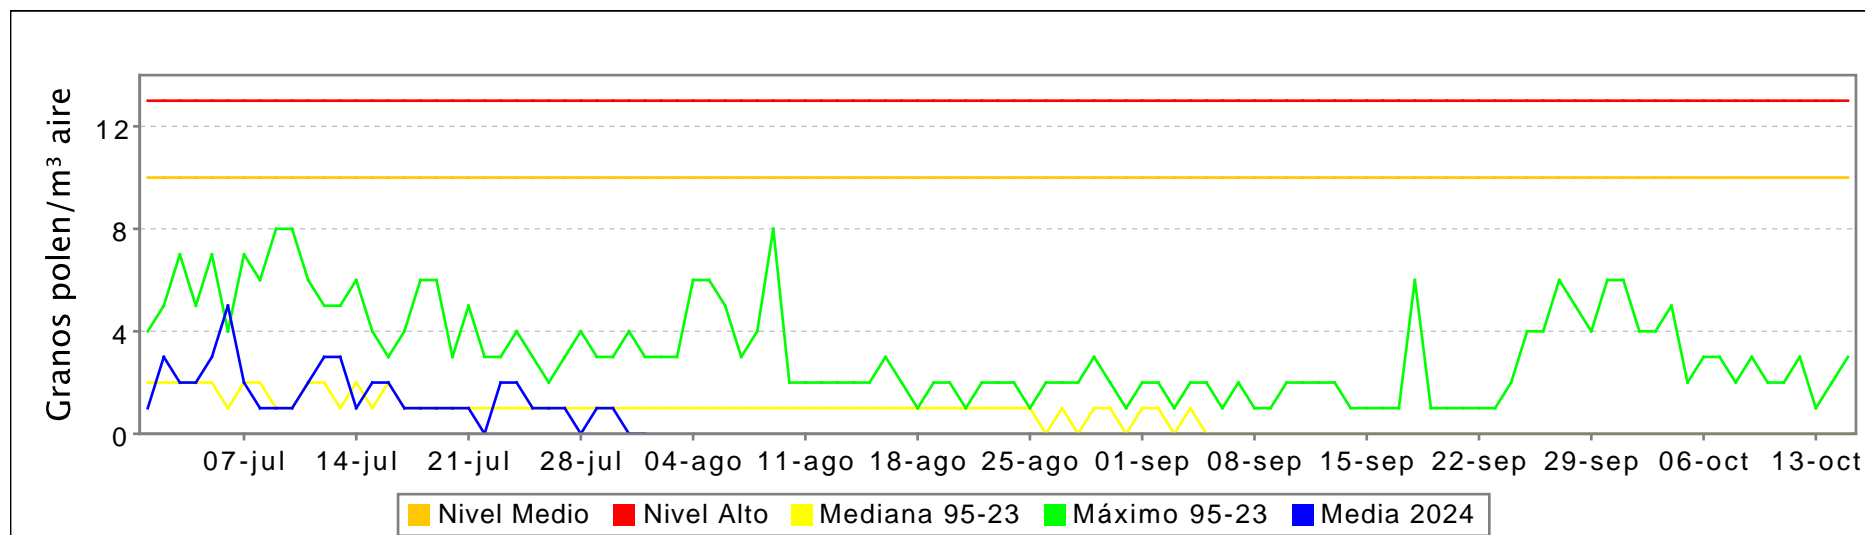

RED PALINOCAM. Sistema de Vigilancia del Polen en la Comunidad de Madrid

BOLETIN DE INFORMACIÓN POR TIPO POLÍNICO

Semana 31/2024 del 29-07-2024 al 04-08-2024. URTICACEAE (ORTIGAS)

Urticaceae (Ortigas)

	Alcobendas	Coslada	Madrid-Barrio Salamanca	Media
29/07/24	0	1	1	1
30/07/24	1	ND		1
31/07/24	0	0		0
01/08/24		0		0
02/08/24				
03/08/24				
04/08/24				