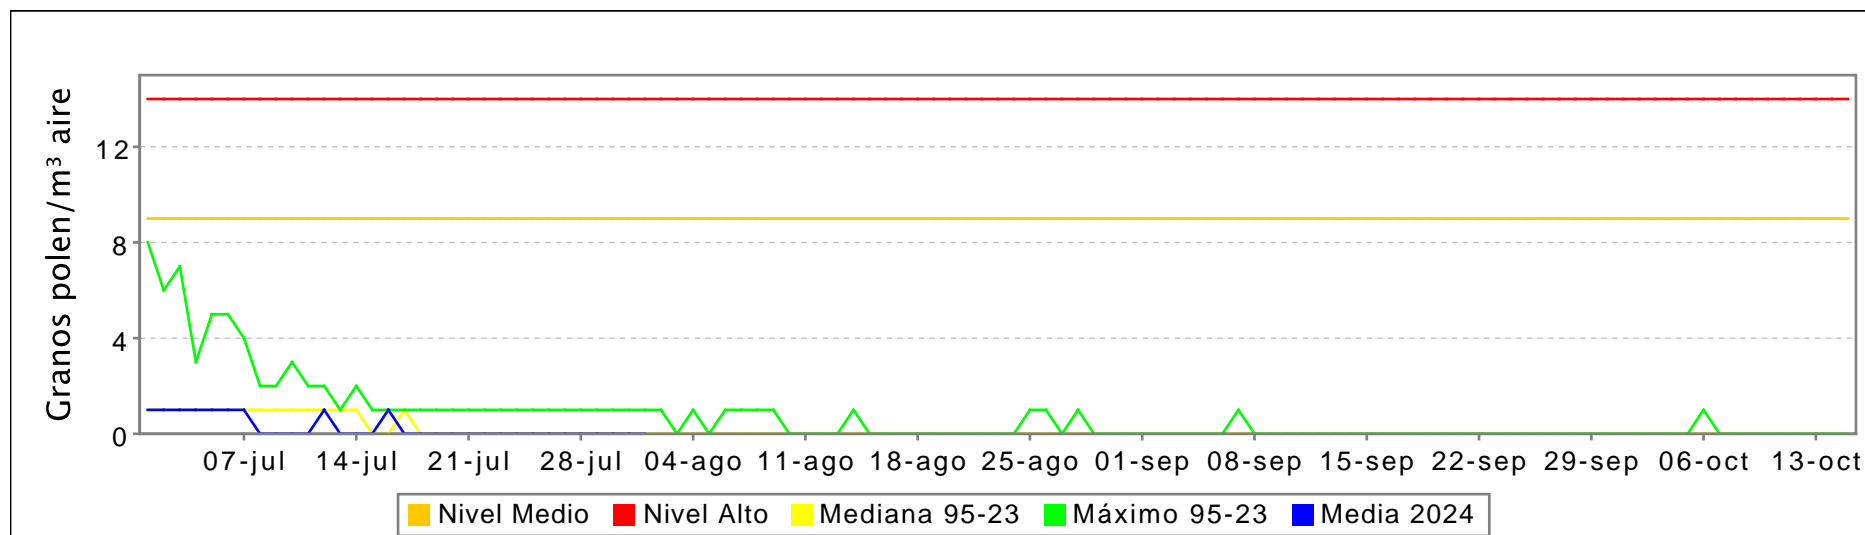

# RED PALINOCAM. Sistema de Vigilancia del Polen en la Comunidad de Madrid

## BOLETIN DE INFORMACIÓN POR TIPO POLÍNICO

Semana 31/2024 del 29-07-2024 al 04-08-2024. RUMEX (ACEDERAS)

### Rumex (Acederas)

	Alcobendas	Coslada	Madrid-Barrio Salamanca	Media
29/07/24	0	0	0	0
30/07/24	0	ND		0
31/07/24	0	0		0
01/08/24		0		0
02/08/24				
03/08/24				
04/08/24				