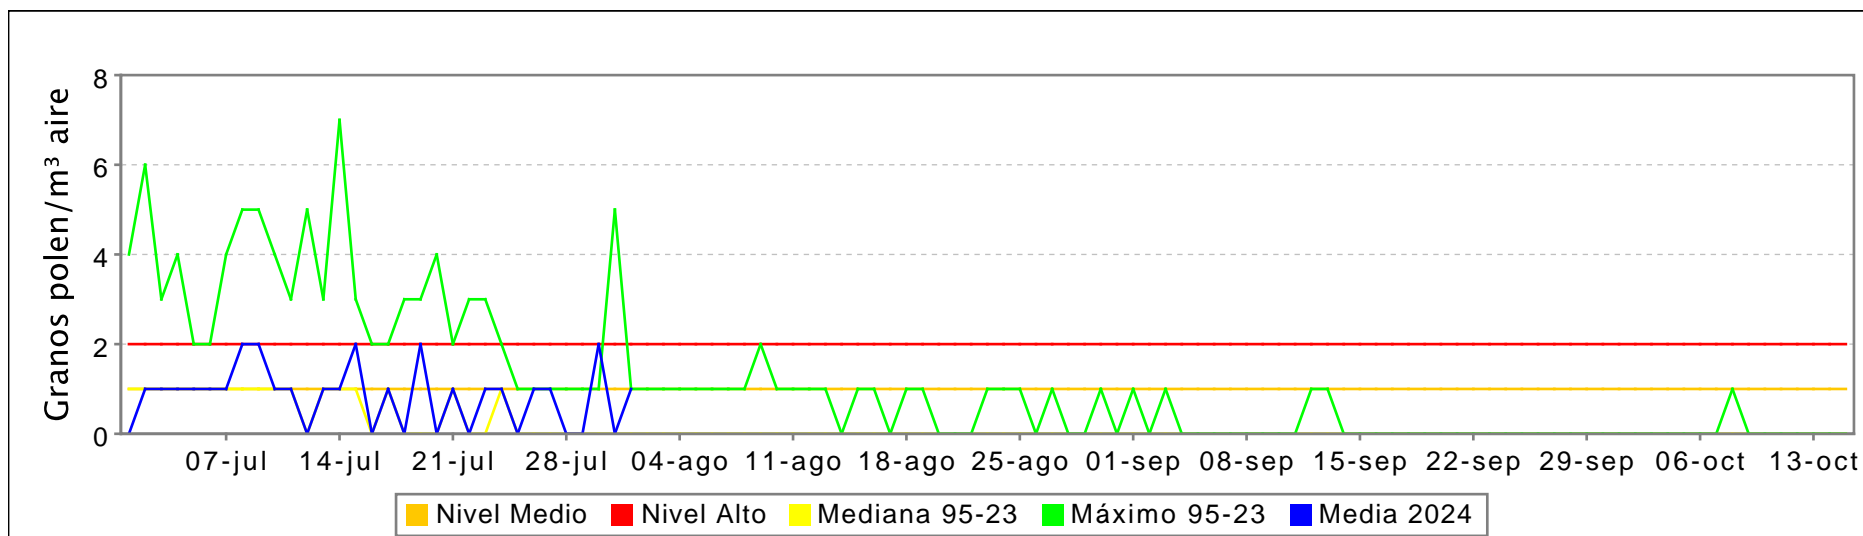

# RED PALINOCAM. Sistema de Vigilancia del Polen en la Comunidad de Madrid

## BOLETIN DE INFORMACIÓN POR TIPO POLÍNICO

Semana 31/2024 del 29-07-2024 al 04-08-2024. ALIGUSTRE

### Aligustre

	Alcobendas	Coslada	Madrid-Barrio Salamanca	Media
29/07/24	0	0	0	0
30/07/24	2	ND		2
31/07/24	0	0		0
01/08/24		1		1
02/08/24				
03/08/24				
04/08/24				