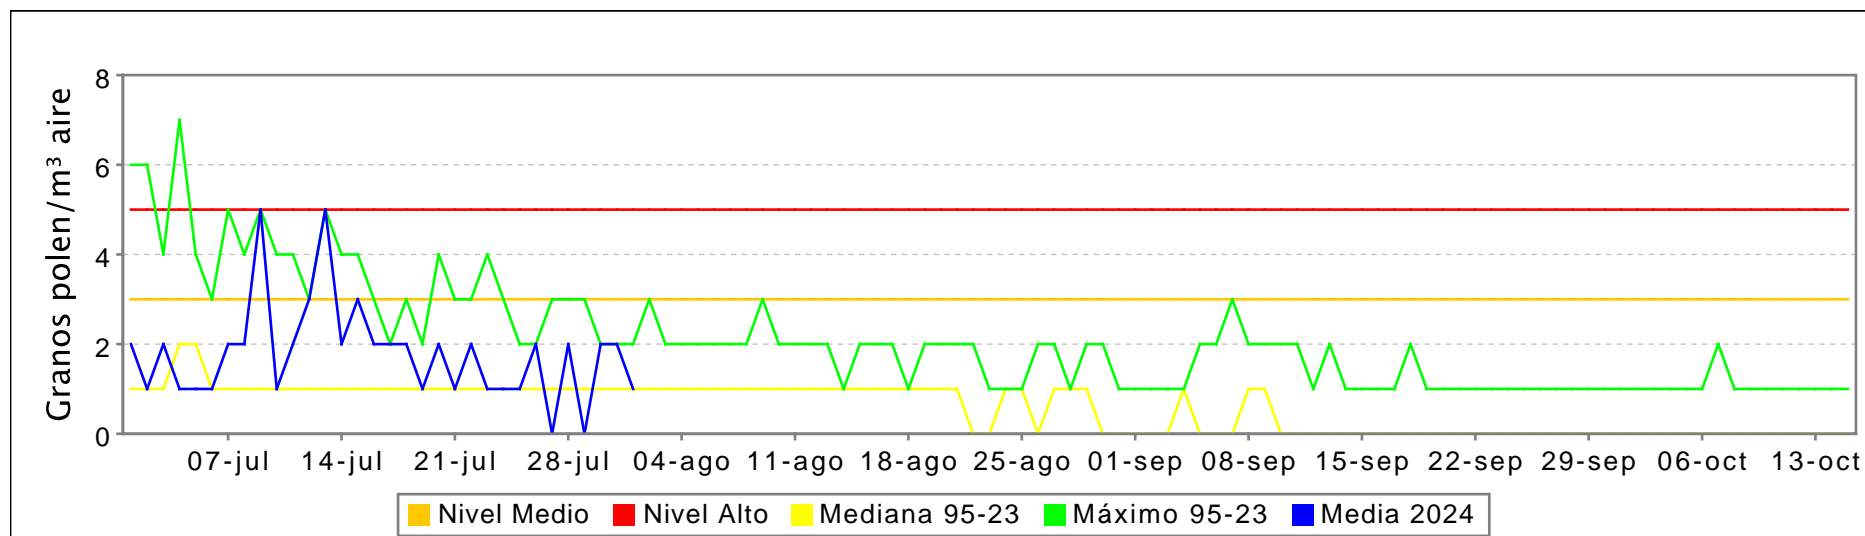

RED PALINOCAM. Sistema de Vigilancia del Polen en la Comunidad de Madrid

BOLETIN DE INFORMACIÓN POR TIPO POLÍNICO

Semana 31/2024 del 29-07-2024 al 04-08-2024. COMPUESTAS

Compuestas

	Alcobendas	Coslada	Madrid-Barrio Salamanca	Media
29/07/24	1	0	0	0
30/07/24	2	ND		2
31/07/24	2	2		2
01/08/24		1		1
02/08/24				
03/08/24				
04/08/24				