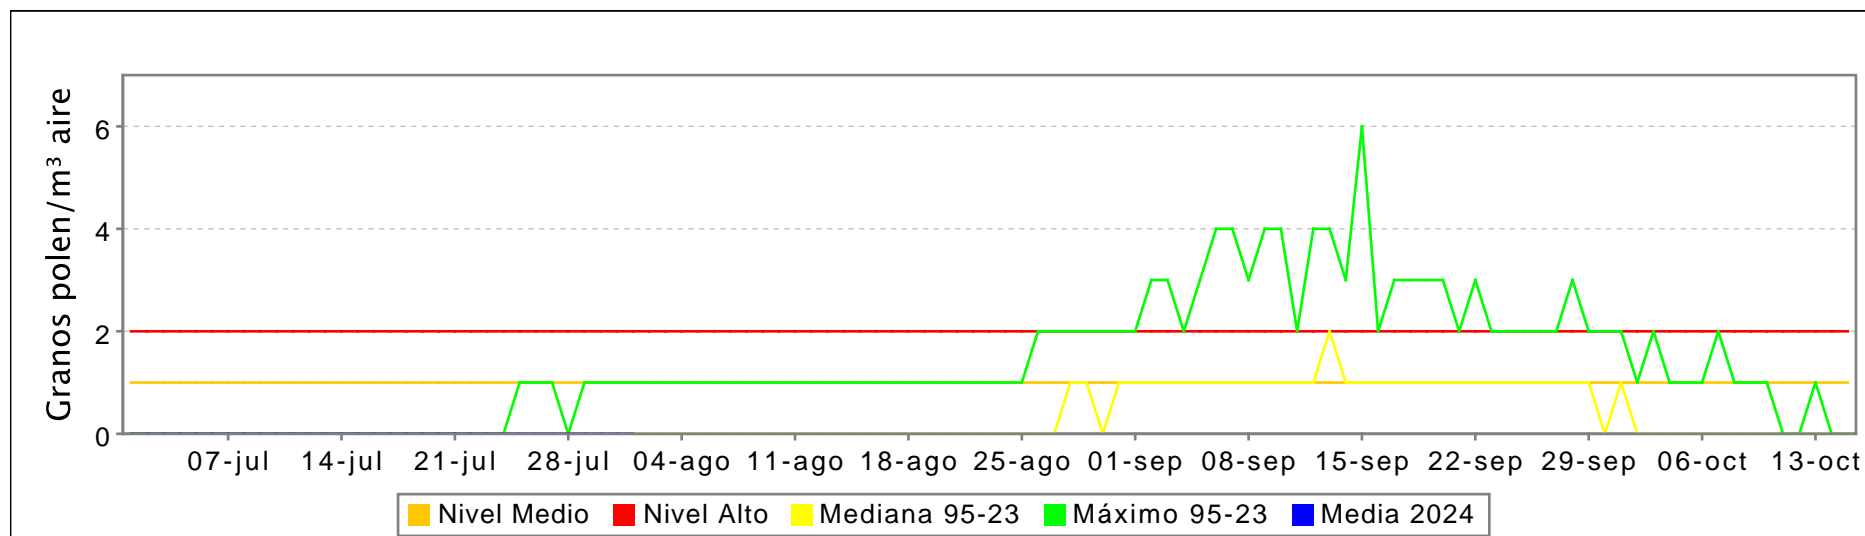

RED PALINOCAM. Sistema de Vigilancia del Polen en la Comunidad de Madrid

BOLETIN DE INFORMACIÓN POR TIPO POLÍNICO

Semana 31/2024 del 29-07-2024 al 04-08-2024. ARTEMISIA

Artemisia

	Alcobendas	Coslada	Madrid-Barrio Salamanca	Media
29/07/24	0	0	0	0
30/07/24	0	ND		0
31/07/24	0	0		0
01/08/24		0		0
02/08/24				
03/08/24				
04/08/24				