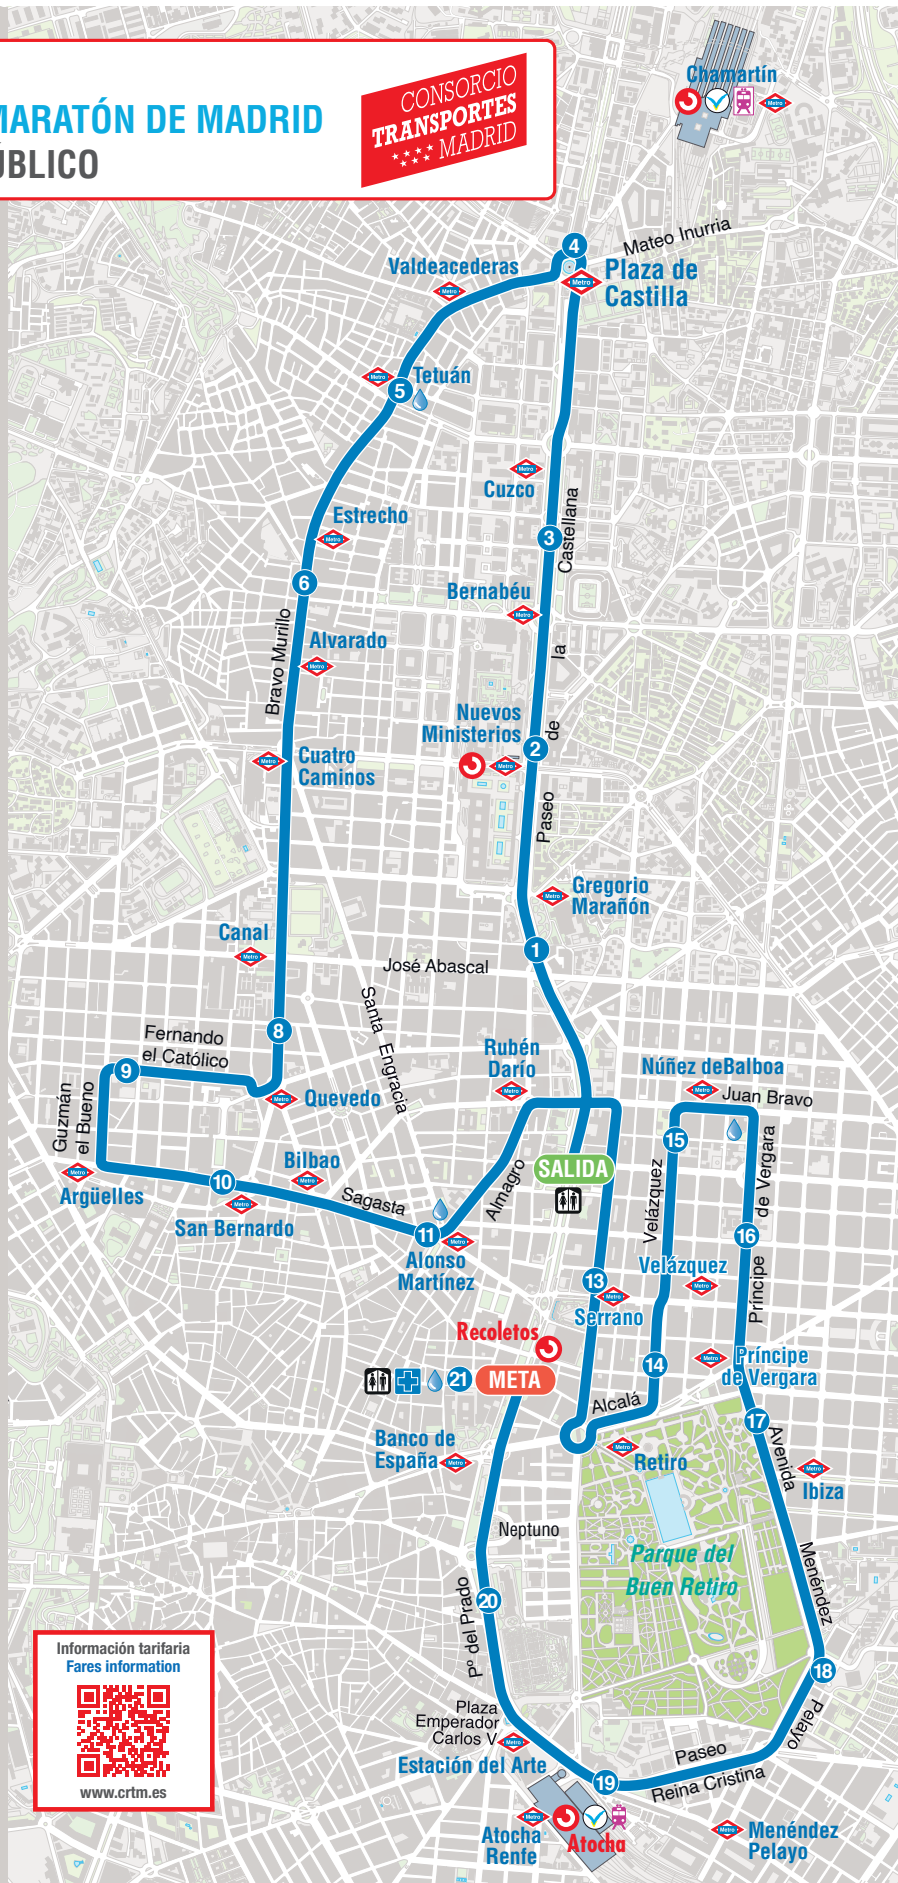

14/11  
2021

ACOMPaña AL  
MOVISTAR MEDIO MARATÓN DE MADRID  
EN TRANSPORTE PÚBLICO

CONSORCIO  
TRANSPORTES  
MADRID

LEYENDA

- 1 RECORRIDO MOVISTAR MEDIO MARATON  
Salida: 9:00 h
- PUNTOS AVITUALLAMIENTO
- 5 c/ Bravo Murillo
- 11 c/ Almagro
- 15 c/ Príncipe de Vergara con Juan Bravo
- AGUA
- BAÑOS QUÍMICOS
- PUESTO MÉDICO

TABLA DE HORAS DE PASO SEGÚN RITMO

ITINERARIO DEL 1/2 MARATÓN		MARCA PREVISTA CORREDOR			
SIGUE A LOS ATLETAS EN TRANSPORTE PÚBLICO / METRO		1:30 horas	1:45 horas	2:00 horas	2:15 horas
		SALIDA / Start			
		Hora de paso *			
km 0	Pº Castellana/ Ortega y Gasset	9:00 h	9:00 h	9:00 h	9:00 h
Km 1,6	Pº Castellana/Joaquín Costa	RITMO/PACE 4min 15s/km	RITMO/PACE 5min/km	RITMO/PACE 3min 45s/km	RITMO/PACE 6min 25s/km
Km 3,00	Pº Castellana/Alberto Alcocer				
Km 4,00	Plaza de Castilla/Bravo Murillo				
km 5	Bravo Murillo/Infanta Mercedes	9:17	9:20	9:23	9:25
Km 6,70	Glorieta de Cuatro Caminos				
Km 8,10	Glorieta de Quededo				
Mile 6	Alberto Aguilera/San Bernardo	9:43	9:50	9:58	10:05
km 10	Juan Bravo/Serrano				
Km 12,00	Puerta de Alcalá				
Km 13,5	Velázquez/Goya				
km 15	Velázquez/Juan Bravo	10:05	10:15	10:30	10:40
Mile 10	Alcalá/Menéndez Pelayo	10:15	10:20	10:35	10:52
km 16,5	Pº de la Reina Cristina/Mariana de Cavia				
Km 18,50	Pº de la Reina Cristina/Puerta de Atocha				
Mile 13	Pº Recoletos	10:30	10:45	11:00	11:15
km 21	(numero 12)				

\* A los tiempos de paso hay que añadir la diferencia en la hora de salida para cada cajón

Información tarifaria  
Fares information

www.crtm.es

PERFIL ALTIMÉTRICO - Pendiente máxima: 11,7% - Pendiente media: 1,7%