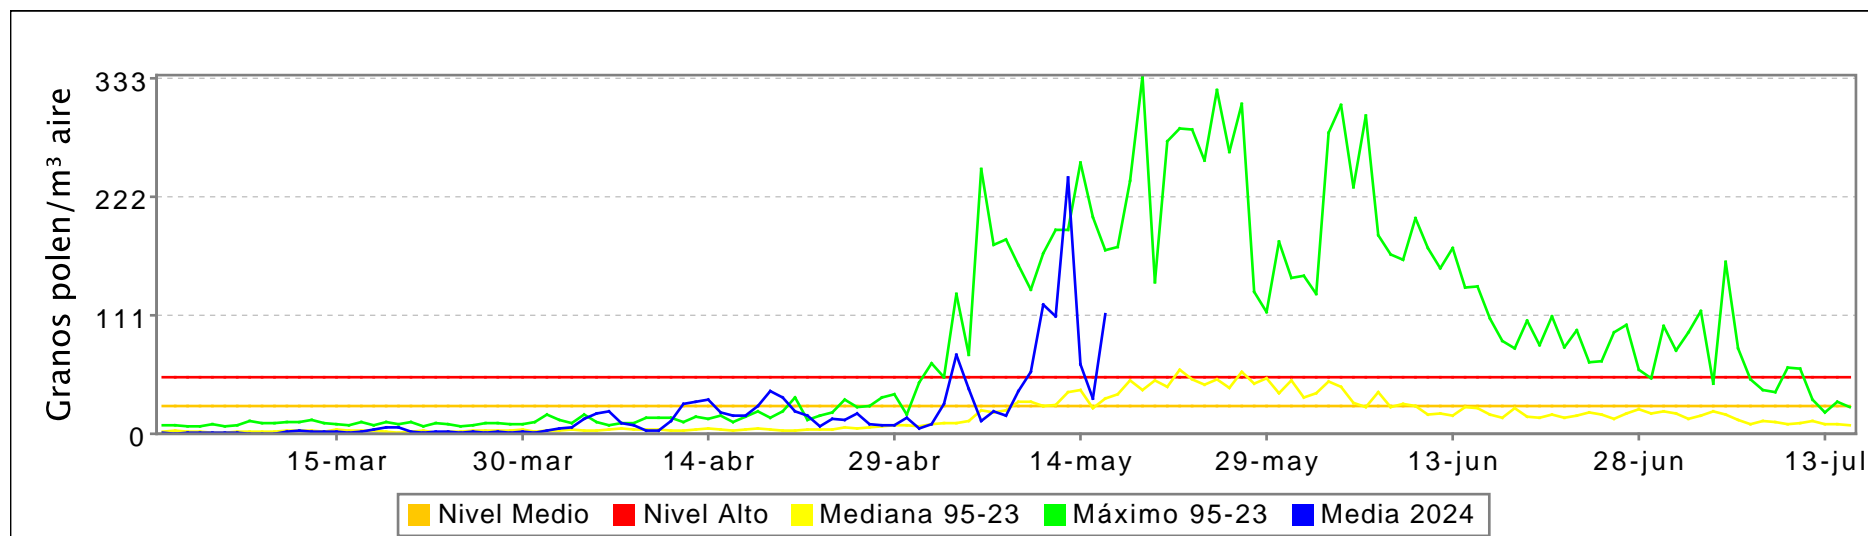

RED PALINOCAM. Sistema de Vigilancia del Polen en la Comunidad de Madrid

BOLETIN DE INFORMACIÓN POR TIPO POLÍNICO

Semana 20/2024 del 13-05-2024 al 19-05-2024. GRAMÍNEAS

Gramíneas

	Alcobendas	Aranjuez	Collado Villalba	Coslada	Getafe	Madrid-Arganzuela	Madrid-Barrio Salamanca	Madrid-Ciudad Universitaria	Media
13/05/24	188	685	58	158	313	205	177	135	240
14/05/24	139	109	25	22	97	25		40	65
15/05/24	24	84	7	24	17	41		32	33
16/05/24	91	193	28	89	82	178		123	112
17/05/24					ND				ND
18/05/24					ND				ND
19/05/24					ND				ND