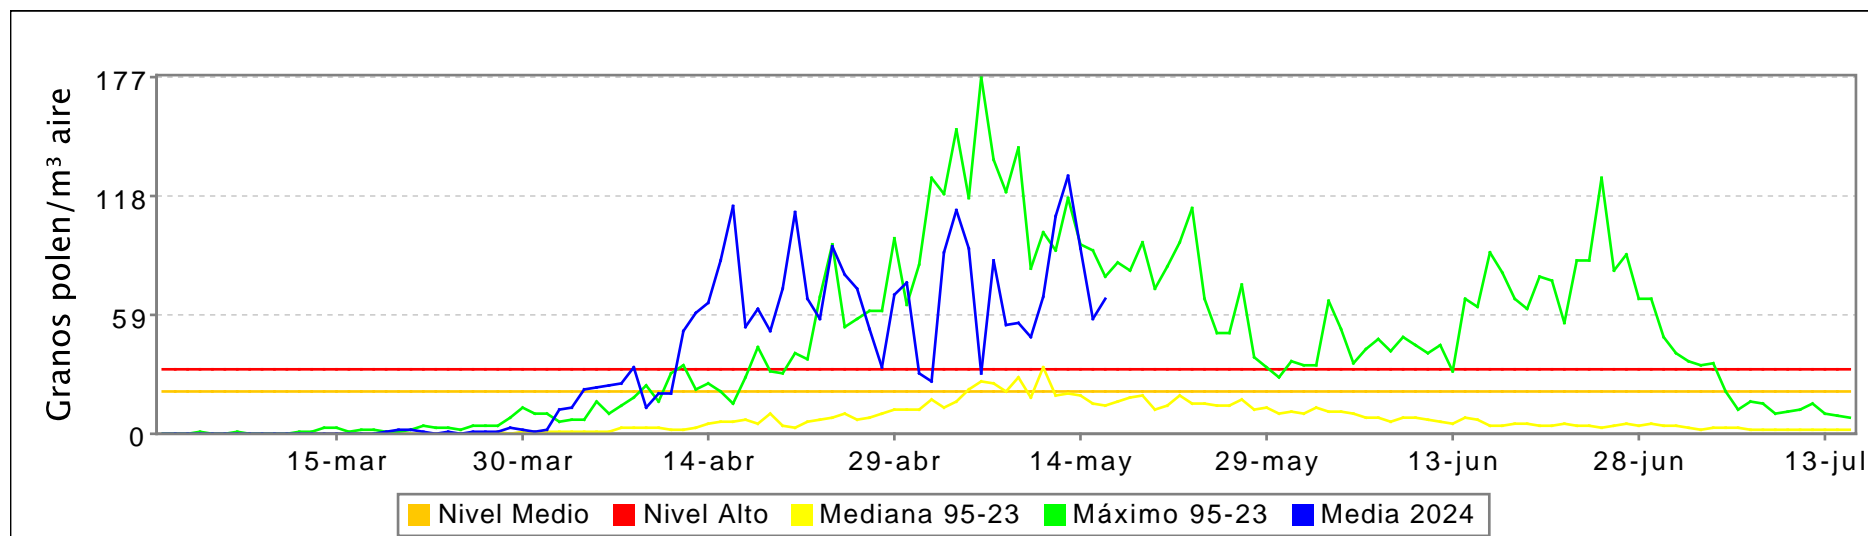

# RED PALINOCAM. Sistema de Vigilancia del Polen en la Comunidad de Madrid

## BOLETIN DE INFORMACIÓN POR TIPO POLÍNICO

Semana 20/2024 del 13-05-2024 al 19-05-2024. PLANTAGO

### Plantago

	Alcobendas	Aranjuez	Collado Villalba	Coslada	Getafe	Madrid-Arganzuela	Madrid-Barrio Salamanca	Madrid-Ciudad Universitaria	Media
13/05/24	281	64	183	184	138	56	52	69	128
14/05/24	142	53	129	126	99	37		59	92
15/05/24	71	47	49	92	49	48		41	57
16/05/24	100	36	66	72	85	47		62	67
17/05/24					ND				ND
18/05/24					ND				ND
19/05/24					ND				ND