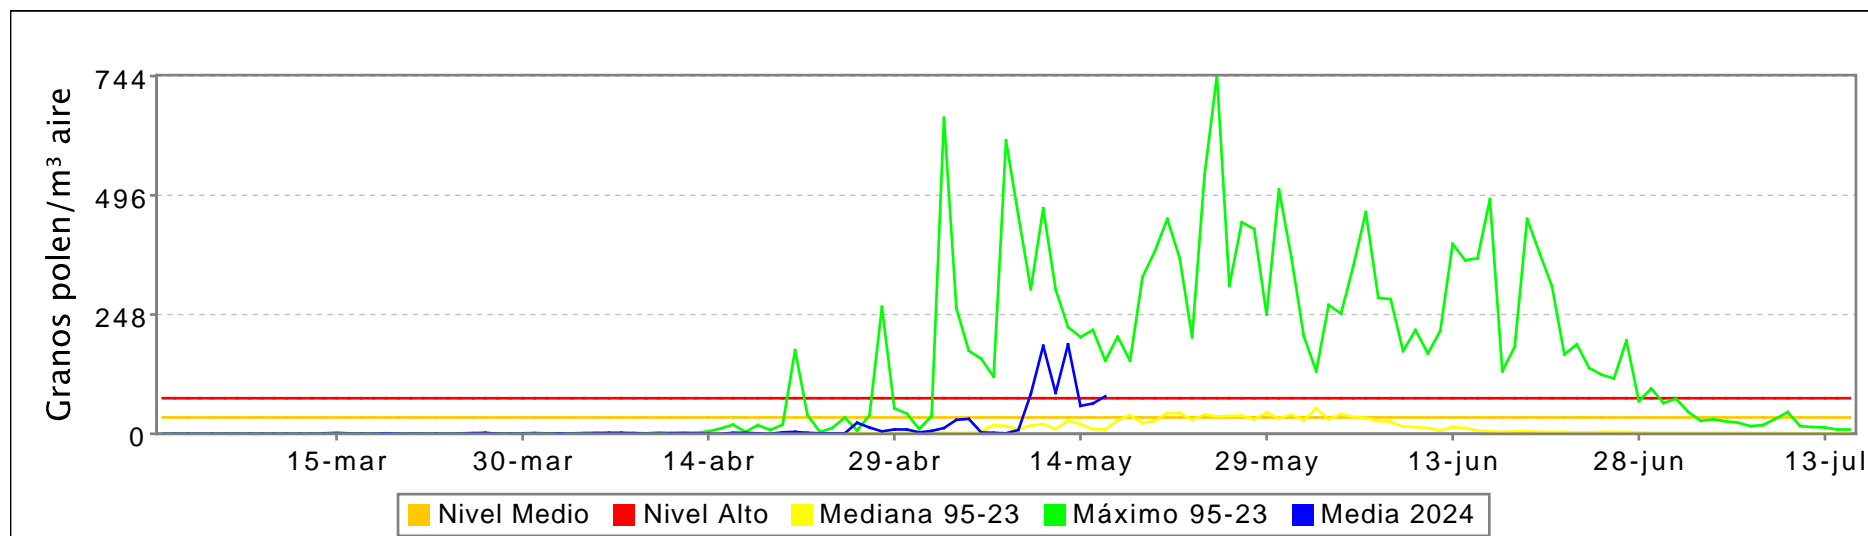

# RED PALINOCAM. Sistema de Vigilancia del Polen en la Comunidad de Madrid

## BOLETIN DE INFORMACIÓN POR TIPO POLÍNICO

Semana 20/2024 del 13-05-2024 al 19-05-2024. OLIVO

### Olivo

	Alcobendas	Aranjuez	Collado Villalba	Coslada	Getafe	Madrid-Arganzuela	Madrid-Barrio Salamanca	Madrid-Ciudad Universitaria	Media
13/05/24	108	919	27	114	137	68	74	43	186
14/05/24	20	257	10	27	53	19		19	58
15/05/24	17	309	13	31	35	29		10	63
16/05/24	43	236	6	63	89	65		43	78
17/05/24					ND				ND
18/05/24					ND				ND
19/05/24					ND				ND