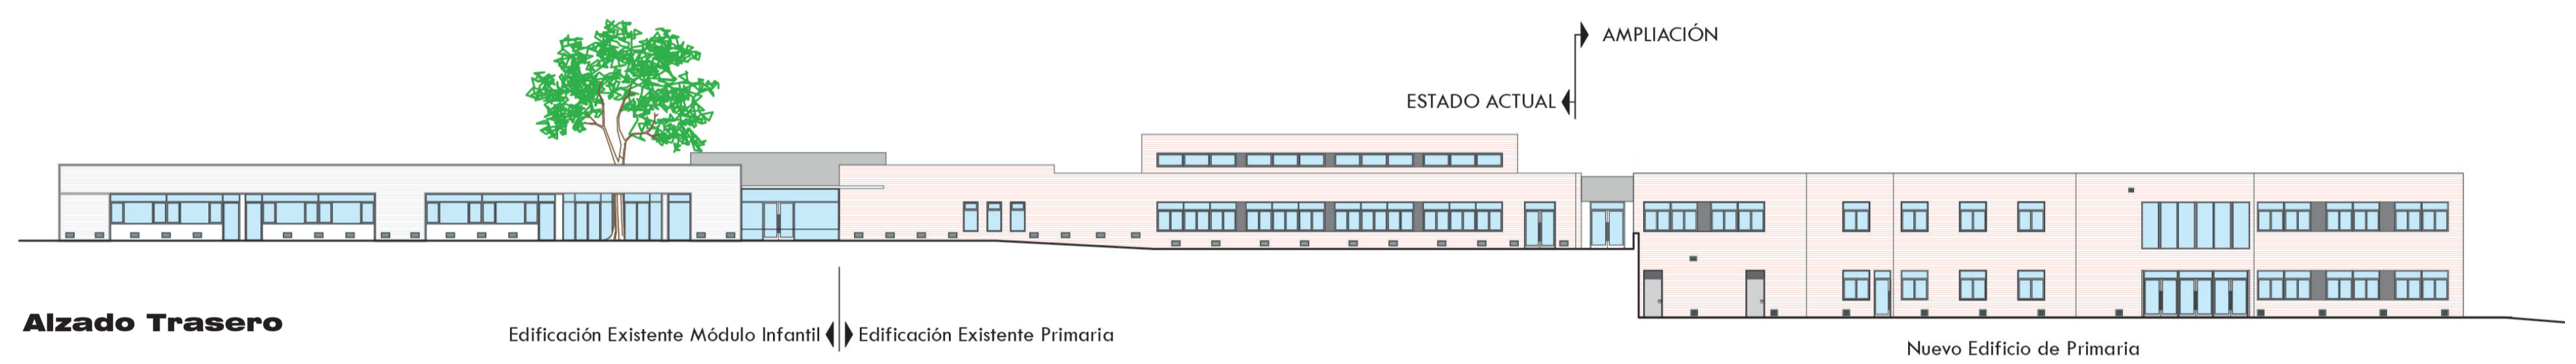

SITUACIÓN

GIMNASIO

SECCION GIMNASIO

Alzado Este GIMNASIO

Alzado Norte GIMNASIO

Alzado Trasero

Alzado Principal

Sección A-A

PLANTA BAJA

PLANTA PRIMERA

CUADRO DE SUPERFICIES	
planta baja	planta primera
Aula Primaria 01 51,01 m ²	Aula primaria 03 51,02 m ²
Aula Primaria 02 51,01 m ²	Aula primaria 04 51,01 m ²
Aula desdoble APG 01 26,50 m ²	Aula primaria 05 50,56 m ²
Aula Apoyo 01 26,50 m ²	Aula primaria 06 50,88 m ²
Conserjería 22,33 m ²	Aula desdoble APG 02 26,50 m ²
Secretaría 38,63 m ²	Aula Apoyo 02 26,50 m ²
Despacho de dirección 16,52 m ²	Aula de recursos 48,55 m ²
Despacho jefe de estudios 16,50 m ²	Taller de música 22,32 m ²
Sala de profesores 64,61 m ²	Aula de informática 60,08 m ²
AMPA 27,22 m ²	Biblioteca 76,47 m ²
Hall acceso primaria 01 12,67 m ²	Distribuidor primaria pl. primera 240,62 m ²
Hall acceso primaria 02 12,88 m ²	Aseo femenino alumnos pl. primera 19,26 m ²
Distribuidor primaria planta baja 140,41 m ²	Aseo masculino alumnos pl. primera 18,85 m ²
Aseo femenino alumnos planta baja 19,81 m ²	Cuarto de limpieza 3,72 m ²
Aseo masculino alumnos planta baja 19,86 m ²	Escalera 21,22 m ²
Distribuidor zona de profesores 37,21 m ²	
Aseos Profesores 18,69 m ²	
Distribuidor zona de uso interno 45,24 m ²	
Cuarto instalaciones 31,35 m ²	
Almacén general 34,58 m ²	
Cuarto contadores 6,29 m ²	
Cuarto TIC 21,07 m ²	
Vestuario femenino personal 13,73 m ²	
Vestuario masculino personal 13,42 m ²	