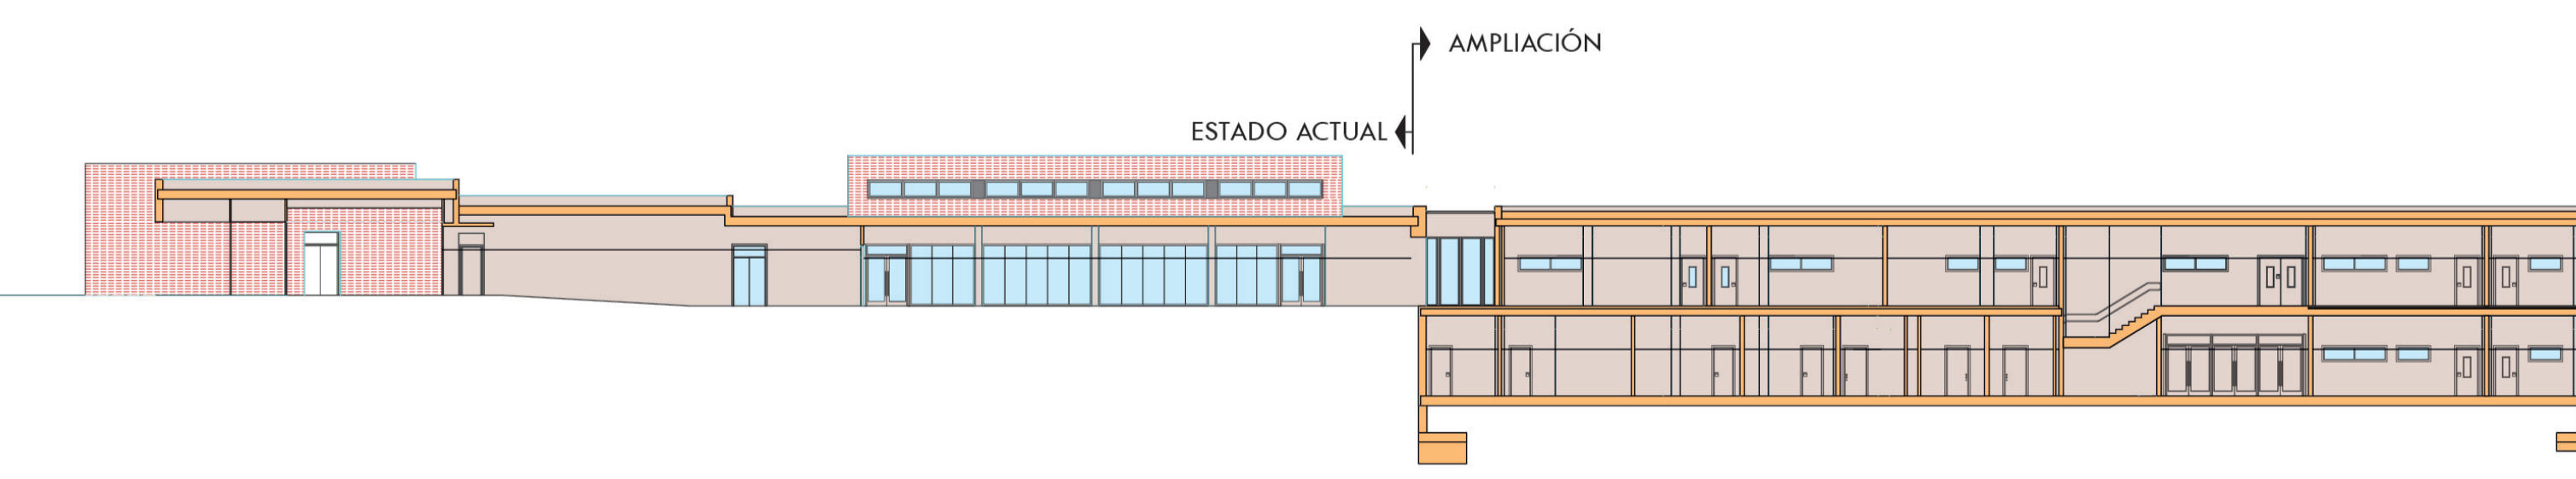

SITUACIÓN

GIMNASIO

SECCION GIMNASIO

Alzado Este GIMNASIO

Alzado Norte GIMNASIO

Alzado Trasero

Alzado Principal

Sección A-A

PLANTA BAJA

PLANTA PRIMERA

CUADRO DE SUPERFICIES	
planta baja	planta primera
Aula Primaria 01 51,01 m ²	Aula primaria 03 51,02 m ²
Aula Primaria 02 51,01 m ²	Aula primaria 04 51,01 m ²
Aula desdoble APG 01 26,50 m ²	Aula primaria 05 50,56 m ²
Aula Apoyo 01 26,50 m ²	Aula primaria 06 50,88 m ²
Conserjería 22,33 m ²	Aula desdoble APG 02 26,50 m ²
Secretaría 38,63 m ²	Aula Apoyo 02 26,50 m ²
Despacho de dirección 16,52 m ²	Aula de recursos 48,55 m ²
Despacho jefe de estudios 16,50 m ²	Taller de música 22,32 m ²
Sala de profesores 64,61 m ²	Aula de informática 60,08 m ²
AMPA 27,22 m ²	Biblioteca 76,47 m ²
Hall acceso primaria 01 12,67 m ²	Distribuidor primaria pl. primera 240,62 m ²
Hall acceso primaria 02 12,88 m ²	Aseo femenino alumnos pl. primera 19,26 m ²
Distribuidor primaria planta baja 140,41 m ²	Aseo masculino alumnos pl. primera 18,85 m ²
Aseo femenino alumnos planta baja 19,81 m ²	Cuarto de limpieza 3,72 m ²
Aseo masculino alumnos planta baja 19,86 m ²	Escalera 21,22 m ²
Distribuidor zona de profesores 37,21 m ²	
Aseos Profesores 18,69 m ²	
Distribuidor zona de uso interno 45,24 m ²	
Cuarto instalaciones 31,35 m ²	
Almacén general 34,58 m ²	
Cuarto contadores 6,29 m ²	
Cuarto TIC 21,07 m ²	
Vestuario femenino personal 13,73 m ²	
Vestuario masculino personal 13,42 m ²	

gimnasio	
Pista Indoor 511,65 m ²	
Despacho monitor 17,65 m ²	
Vestuario monitor 6,40 m ²	
Distribuidor 14,70 m ²	
Distribuidor vestuarios 4,78 m ²	
Vestuario femenino 21,15 m ²	
Vestuario accesible femenino 7,06 m ²	
Vestuario masculino 21,03 m ²	
Vestuario accesible masculino 7,16 m ²	
Almacén 11,26 m ²	
Cuarto de instalaciones 11,01 m ²	

SUPERFICIES ÚTILES TOTALES	
Planta Baja 765,04 m ²	
Planta Primera 807,56 m ²	
Gimnasio 797,52 m ²	
Pista Outdoor 1003,35 m ²	

C.E.I.P. GABRIELA MORREALE Leganés