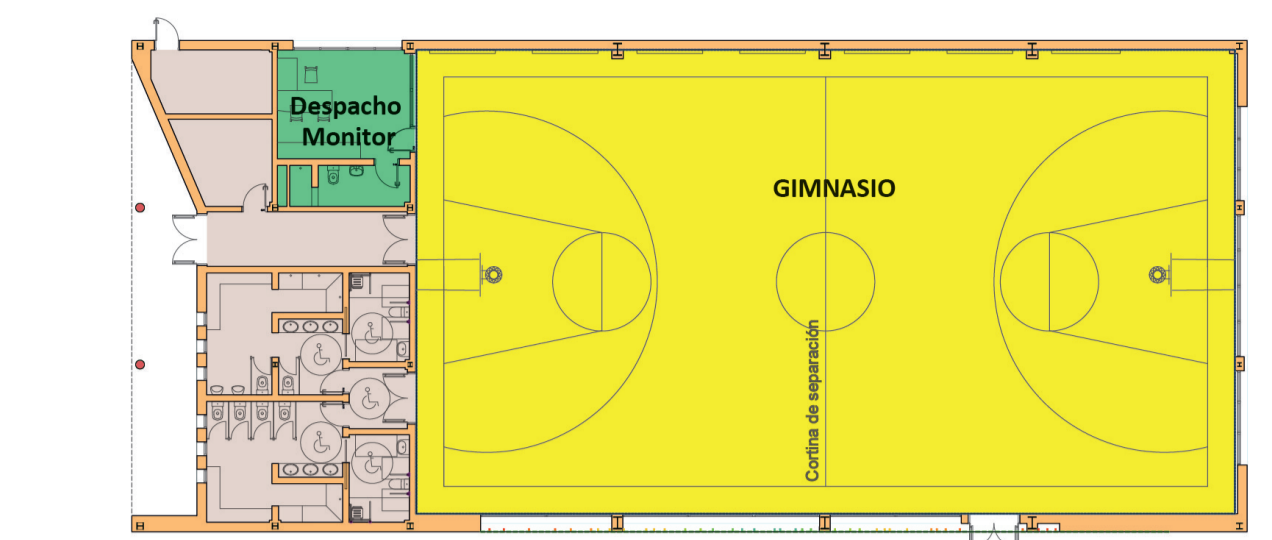

SITUACIÓN

GIMNASIO

SECCION GIMNASIO

Alzado Este GIMNASIO

Alzado Norte GIMNASIO

Alzado Trasero

Alzado Principal

Sección A-A

PLANTA BAJA

PLANTA PRIMERA

CUADRO DE SUPERFICIES	
planta baja	planta primera
Aula Primaria 01 51,01 m ²	Aula primaria 03 51,02 m ²
Aula Primaria 02 51,01 m ²	Aula primaria 04 51,01 m ²
Aula desdoble APG 01 26,50 m ²	Aula primaria 05 50,56 m ²
Aula Apoyo 01 26,50 m ²	Aula primaria 06 50,88 m ²
Conserjería 22,33 m ²	Aula desdoble APG 02 26,50 m ²
Secretaría 38,63 m ²	Aula Apoyo 02 26,50 m ²
Despacho de dirección 16,52 m ²	Aula de recursos 48,55 m ²
Despacho jefe de estudios 16,50 m ²	Taller de música 22,32 m ²
Sala de profesores 64,61 m ²	Aula de informática 60,08 m ²
AMPA 27,22 m ²	Biblioteca 76,47 m ²
Hall acceso primaria 01 12,67 m ²	Distribuidor primaria pl. primera 240,62 m ²
Hall acceso primaria 02 12,88 m ²	Aseo femenino alumnos pl. primera 19,26 m ²
Distribuidor primaria planta baja 140,41 m ²	Aseo masculino alumnos pl. primera 18,85 m ²
Aseo femenino alumnos planta baja 19,81 m ²	Cuarto de limpieza 3,72 m ²
Aseo masculino alumnos planta baja 19,86 m ²	Escalera 21,22 m ²
Distribuidor zona de profesores 37,21 m ²	
Aseos Profesores 18,69 m ²	
Distribuidor zona de uso interno 45,24 m ²	
Cuarto instalaciones 31,35 m ²	
Almacén general 34,58 m ²	
Cuarto contadores 6,29 m ²	
Cuarto TIC 21,07 m ²	
Vestuario femenino personal 13,73 m ²	
Vestuario masculino personal 13,42 m ²	

gimnasio	
Pista Indoor 511,65 m ²	
Despacho monitor 17,65 m ²	
Vestuario monitor 6,40 m ²	
Distribuidor 14,70 m ²	
Distribuidor vestuarios 4,78 m ²	
Vestuario femenino 21,15 m ²	
Vestuario accesible femenino 7,06 m ²	
Vestuario masculino 21,03 m ²	
Vestuario accesible masculino 7,16 m ²	
Almacén 11,26 m ²	
Cuarto de instalaciones 11,01 m ²	

SUPERFICIES ÚTILES TOTALES	
Planta Baja 765,04 m ²	
Planta Primera 807,56 m ²	
Gimnasio 797,52 m ²	
Pista Outdoor 1003,35 m ²	

C.E.I.P. GABRIELA MORREALE Leganés