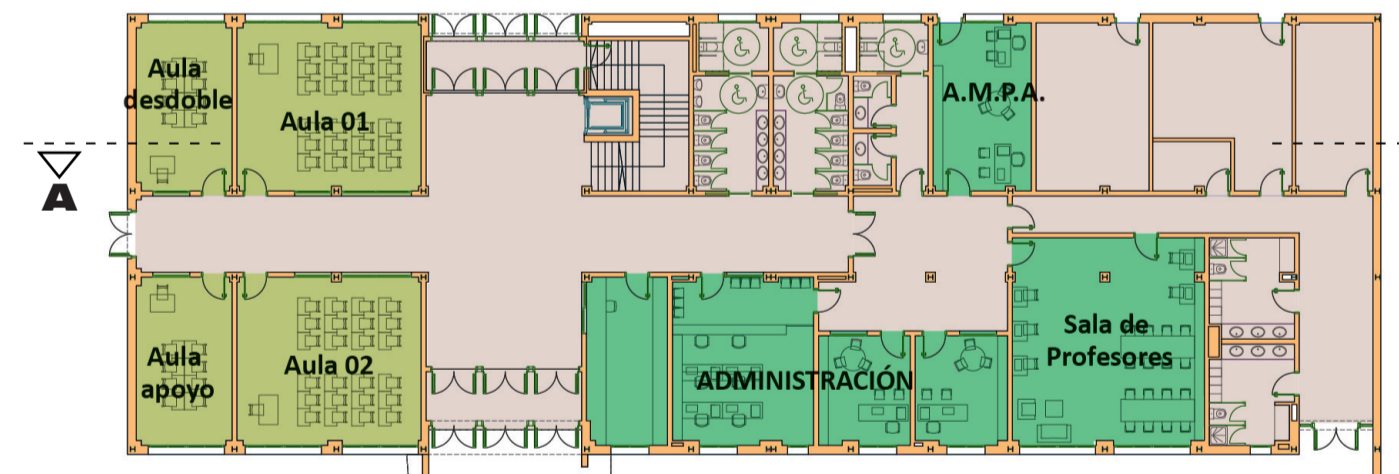

SITUACIÓN

GIMNASIO

SECCION GIMNASIO

Alzado Este GIMNASIO

Alzado Norte GIMNASIO

Alzado Trasero

Alzado Principal

Sección A-A

PLANTA BAJA

PLANTA PRIMERA

CUADRO DE SUPERFICIES	
planta baja	planta primera
Aula Primaria 01 51,01 m ²	Aula primaria 03 51,02 m ²
Aula Primaria 02 51,01 m ²	Aula primaria 04 51,01 m ²
Aula desdoble APG 01 26,50 m ²	Aula primaria 05 50,56 m ²
Aula Apoyo 01 26,50 m ²	Aula primaria 06 50,88 m ²
Conserjería 22,33 m ²	Aula desdoble APG 02 26,50 m ²
Secretaría 38,63 m ²	Aula Apoyo 02 26,50 m ²
Despacho de dirección 16,52 m ²	Aula de recursos 48,55 m ²
Despacho jefe de estudios 16,50 m ²	Taller de música 22,32 m ²
Sala de profesores 64,61 m ²	Aula de informática 60,08 m ²
AMPA 27,22 m ²	Biblioteca 76,47 m ²
Hall acceso primaria 01 12,67 m ²	Distribuidor primaria pl. primera 240,62 m ²
Hall acceso primaria 02 12,88 m ²	Aseo femenino alumnos pl. primera 19,26 m ²
Distribuidor primaria planta baja 140,41 m ²	Aseo masculino alumnos pl. primera 18,85 m ²
Aseo femenino alumnos planta baja 19,81 m ²	Cuarto de limpieza 3,72 m ²
Aseo masculino alumnos planta baja 19,86 m ²	Escalera 21,22 m ²
Distribuidor zona de profesores 37,21 m ²	
Aseos Profesores 18,69 m ²	
Distribuidor zona de uso interno 45,24 m ²	
Cuarto instalaciones 31,35 m ²	
Almacén general 34,58 m ²	
Cuarto contadores 6,29 m ²	
Cuarto TIC 21,07 m ²	
Vestuario femenino personal 13,73 m ²	
Vestuario masculino personal 13,42 m ²	

gimnasio	
Pista Indoor 511,65 m ²	
Despacho monitor 17,65 m ²	
Vestuario monitor 6,40 m ²	
Distribuidor 14,70 m ²	
Distribuidor vestuarios 4,78 m ²	
Vestuario femenino 21,15 m ²	
Vestuario accesible femenino 7,06 m ²	
Vestuario masculino 21,03 m ²	
Vestuario accesible masculino 7,16 m ²	
Almacén 11,26 m ²	
Cuarto de instalaciones 11,01 m ²	

SUPERFICIES ÚTILES TOTALES	
Planta Baja 765,04 m ²	
Planta Primera 807,56 m ²	
Gimnasio 797,52 m ²	
Pista Outdoor 1003,35 m ²	

C.E.I.P. GABRIELA MORREALE Leganés