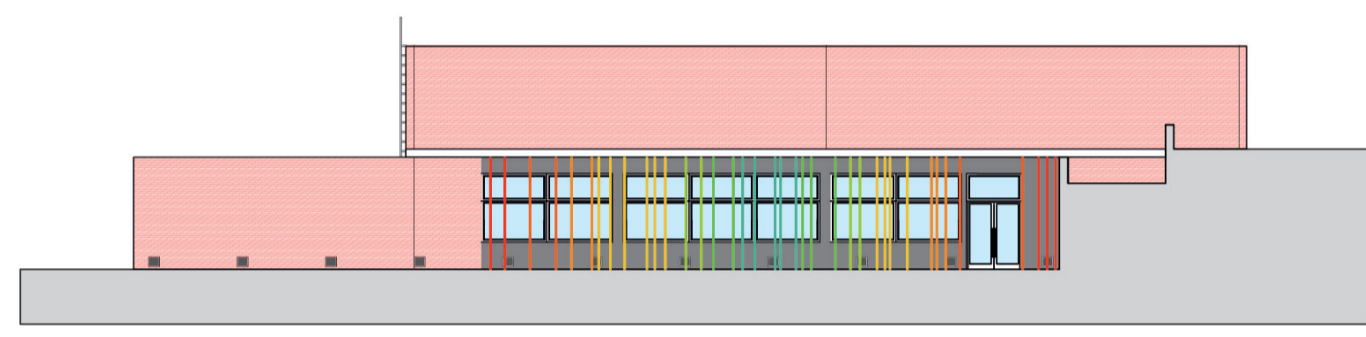

SITUACIÓN

GIMNASIO

SECCION GIMNASIO

Alzado Este GIMNASIO

Alzado Norte GIMNASIO

Alzado Trasero

Alzado Principal

Sección A-A

PLANTA BAJA

PLANTA PRIMERA

CUADRO DE SUPERFICIES	
planta baja	planta primera
Aula Primaria 01 51,01 m ²	Aula primaria 03 51,02 m ²
Aula Primaria 02 51,01 m ²	Aula primaria 04 51,01 m ²
Aula desdoble APG 01 26,50 m ²	Aula primaria 05 50,56 m ²
Aula Apoyo 01 26,50 m ²	Aula primaria 06 50,88 m ²
Conserjería 22,33 m ²	Aula desdoble APG 02 26,50 m ²
Secretaría 38,63 m ²	Aula Apoyo 02 26,50 m ²
Despacho de dirección 16,52 m ²	Aula de recursos 48,55 m ²
Despacho jefe de estudios 16,50 m ²	Taller de música 22,32 m ²
Sala de profesores 64,61 m ²	Aula de informática 60,08 m ²
AMPA 27,22 m ²	Biblioteca 76,47 m ²
Hall acceso primaria 01 12,67 m ²	Distribuidor primaria pl. primera 240,62 m ²
Hall acceso primaria 02 12,88 m ²	Aseo femenino alumnos pl. primera 19,26 m ²
Distribuidor primaria planta baja 140,41 m ²	Aseo masculino alumnos pl. primera 18,85 m ²
Aseo femenino alumnos planta baja 19,81 m ²	Cuarto de limpieza 3,72 m ²
Aseo masculino alumnos planta baja 19,86 m ²	Escalera 21,22 m ²
Distribuidor zona de profesores 37,21 m ²	
Aseos Profesores 18,69 m ²	
Distribuidor zona de uso interno 45,24 m ²	
Cuarto instalaciones 31,35 m ²	
Almacén general 34,58 m ²	
Cuarto contadores 6,29 m ²	
Cuarto TIC 21,07 m ²	
Vestuario femenino personal 13,73 m ²	
Vestuario masculino personal 13,42 m ²	

gimnasio	
Pista Indoor 511,65 m ²	
Despacho monitor 17,65 m ²	
Vestuario monitor 6,40 m ²	
Distribuidor 14,70 m ²	
Distribuidor vestuarios 4,78 m ²	
Vestuario femenino 21,15 m ²	
Vestuario accesible femenino 7,06 m ²	
Vestuario masculino 21,03 m ²	
Vestuario accesible masculino 7,16 m ²	
Almacén 11,26 m ²	
Cuarto de instalaciones 11,01 m ²	

SUPERFICIES ÚTILES TOTALES	
Planta Baja 765,04 m ²	
Planta Primera 807,56 m ²	
Gimnasio 797,52 m ²	
Pista Outdoor 1003,35 m ²	

C.E.I.P. GABRIELA MORREALE Leganés