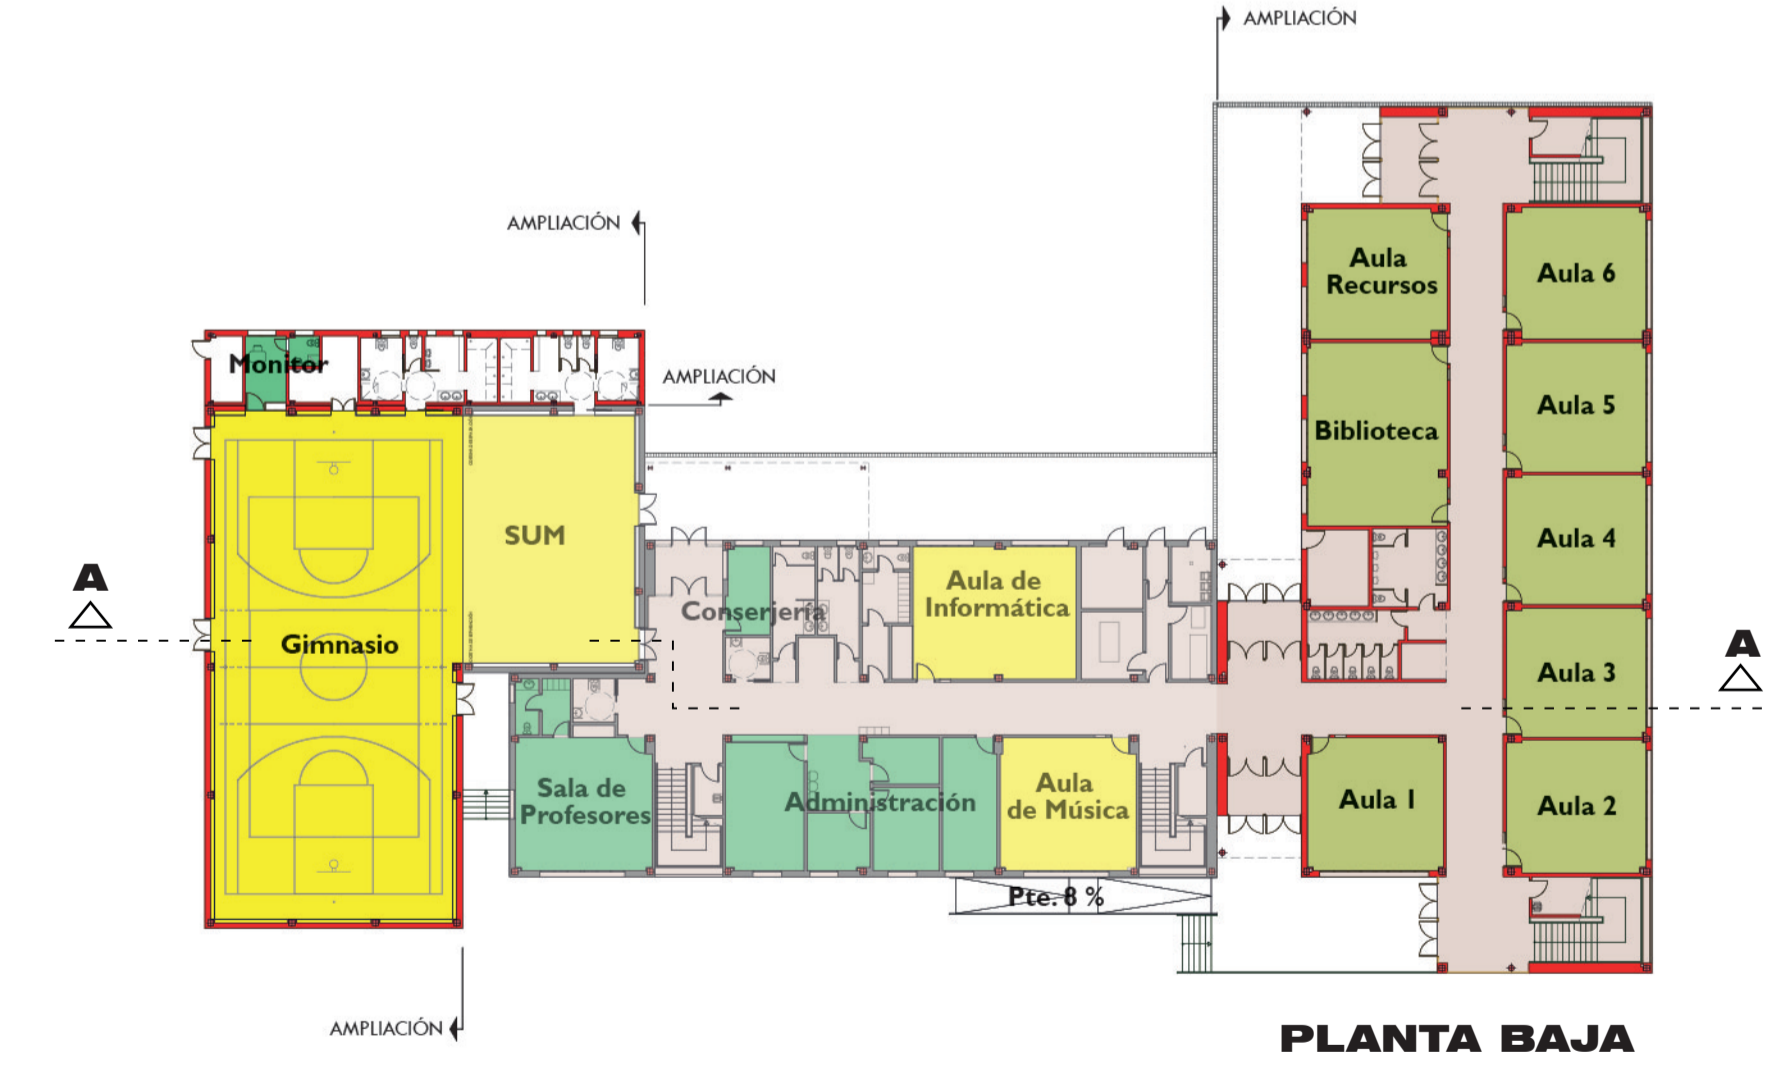

PLANTA BAJA