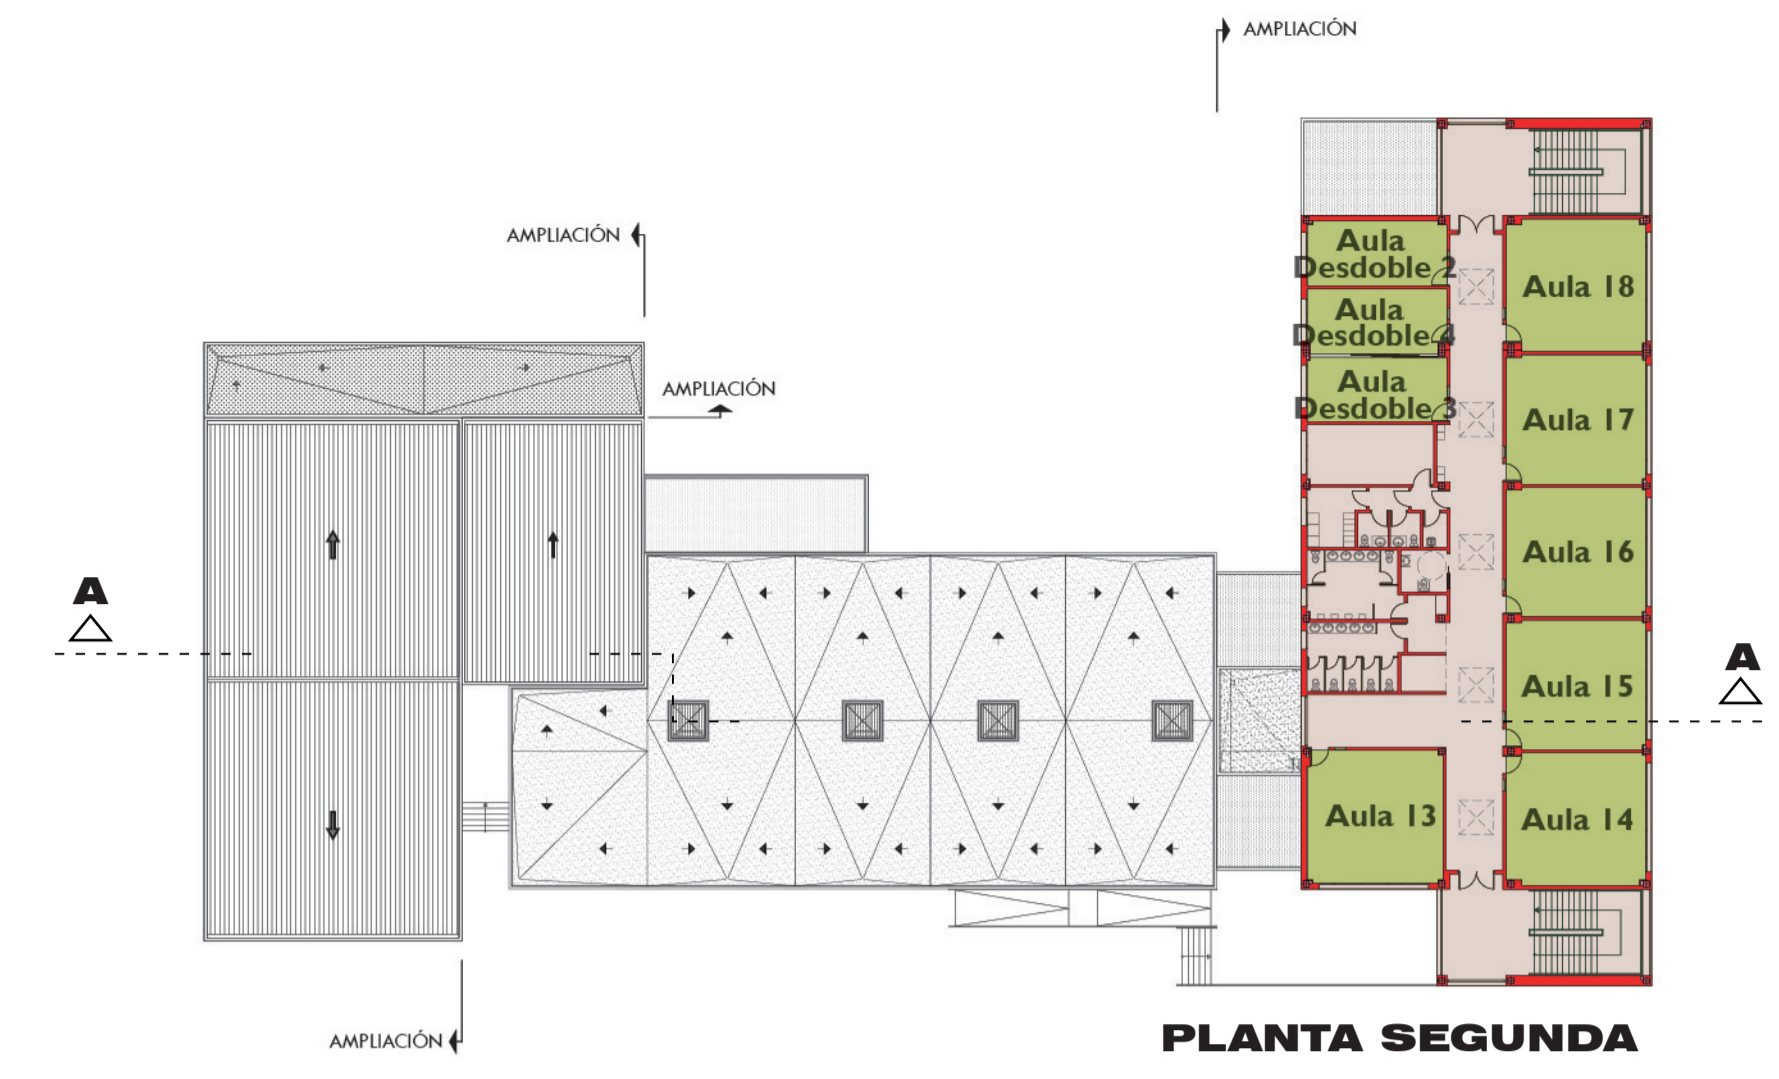

**C.E.I.P. LOS TEMPRANALES
AMPLIACIÓN**

**C.E.I.P. LOS TEMPRANALES
San Sebastián
de los Reyes**

CUADRO DE SUPERFICIES			
planta baja	planta primera		
Aula 1	50,15 m²	Aula 7	50,15 m²
Aula 2	51,30 m²	Aula 8	51,30 m²
Aula 3	50,35 m²	Aula 9	50,35 m²
Aula 4	50,35 m²	Aula 10	50,35 m²
Aula 5	50,35 m²	Aula 11	50,35 m²
Aula 6	51,00 m²	Aula 12	51,00 m²
Aula Recursos	50,30 m²	Aula Deapoyo 1	25,10 m²
Biblioteca	71,05 m²	Aula De Apoyo 2	25,10 m²
Vestibulo 1	11,50 m²	Aula Desdoble 1	25,35 m²
Vestibulo 2	11,50 m²	Vestibulo 1	10,80 m²
Distribuidor 1	193,20 m²	Distribuidor 2	142,85 m²
Vestis. Aseos Alumnos	-3,25 m²	Escalera 1	51,05 m²
Aseo Alumnas	-18,05 m²	Escalera 2	51,05 m²
Aseo Alumnos	-16,30 m²	Almacén 1	21,00 m²
C. Pci	-13,10 m²	Vestis. Aseos Alumnos	-6,05 m²
C. Limpieza	-5,75 m²	Aseo Alumnas	-18,05 m²
Almacén O	-5,75 m²	Aseo Alumnos	-17,90 m²
		Aseo Adaptado	-5,40 m²
		Vestis. Aseo Profesores	-4,90 m²
		Aseo Profesores	-5,85 m²
		Vestuario Profesores	-8,75 m²
		C. Limpieza	-2,30 m²

planta segunda	
Aula 13	50,15 m²
Aula 14	51,30 m²
Aula 15	50,35 m²
Aula 16	50,35 m²
Aula 17	50,35 m²
Aula 18	51,00 m²
Aula de apoyo 3	25,10 m²
Aula de apoyo 4	25,10 m²
Aula Desdoble 2	25,35 m²
Distribuidor 3	119,30 m²
Escalera 1	51,05 m²
Escalera 2	51,05 m²
Almacén 2	21,00 m²
Vestis. Aseos Alumnos	-6,05 m²
Aseo Alumnas	-18,05 m²
Aseo Alumnos	-17,90 m²
Aseo Adaptado	-5,40 m²
Vestibulo Aseo Profeso	4,90 m²
Aseo Profesores	-5,85 m²
Vestuario Profesores	-8,75 m²
C. Limpieza	-2,30 m²

gimnasio	
Gimnasio	343,00 m²
Despacho Monitor	7,95 m²
Vestuario Femenino	26,30 m²
Vestuario Masculino	25,75 m²
Almacén	5,25 m²
Aseo Monitor	3,90 m²
C. Caldera	5,90 m²

SUPERFICIES ÚTILES TOTALES	
Planta Baja	691,75 m²
Planta Primera	725,00 m²
Planta Segunda	725,00 m²
Gimnasio	418,05 m²

**TOTAL SUPERFICIE CONSTRUIDA EN AMPLIACIÓN
CEIP LOS TEMPRANALES 3.420,00 m²**