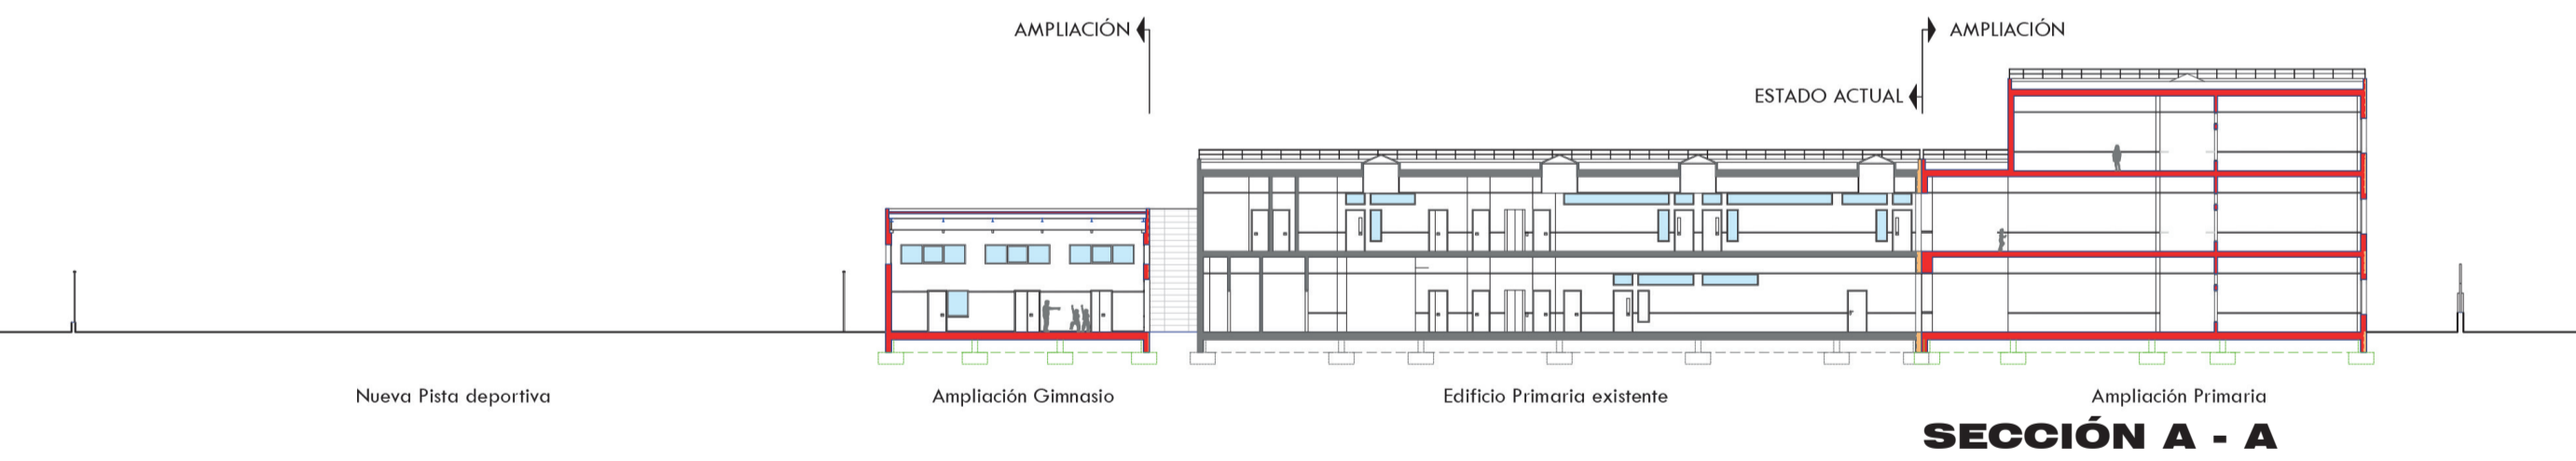

**C.E.I.P. LOS TEMPRANALES
AMPLIACIÓN**

SITUACIÓN

**C.E.I.P. LOS TEMPRANALES
San Sebastián
de los Reyes**

CUADRO DE SUPERFICIES			
planta baja	planta primera		
Aula 1	50,15 m ²	Aula 7	50,15 m ²
Aula 2	51,30 m ²	Aula 8	51,30 m ²
Aula 3	50,35 m ²	Aula 9	50,35 m ²
Aula 4	50,35 m ²	Aula 10	50,35 m ²
Aula 5	50,35 m ²	Aula 11	50,35 m ²
Aula 6	51,00 m ²	Aula 12	51,00 m ²
Aula Recursos	50,30 m ²	Aula Deapoyo 1	25,10 m ²
Biblioteca	71,05 m ²	Aula De Apoyo 2	25,10 m ²
Vestibulo 1	11,50 m ²	Aula Desdoble 1	25,35 m ²
Vestibulo 2	11,50 m ²	Vestibulo 1	10,80 m ²
Distribuidor 1	193,20 m ²	Distribuidor 2	142,85 m ²
Vestis. Aseos Alumnos	-3,25 m ²	Escalera 1	51,05 m ²
Aseo Alumnas	-18,05 m ²	Escalera 2	51,05 m ²
Aseo Alumnos	-16,30 m ²	Almacén 1	21,00 m ²
C. Pci	-13,10 m ²	Vestis. Aseos Alumnos	-6,05 m ²
C. Limpieza	-5,75 m ²	Aseo Alumnas	-18,05 m ²
Almacén O	-5,75 m ²	Aseo Alumnos	-17,90 m ²
		Aseo Adaptado	-5,40 m ²
		Vestis. Aseo Profesores	-4,90 m ²
		Aseo Profesores	-5,85 m ²
		Vestuario Profesores	-8,75 m ²
		C. Limpieza	-2,30 m ²

**TOTAL SUPERFICIE CONSTRUIDA EN AMPLIACIÓN
CEIP LOS TEMPRANALES 3.420,00 m²**

PLANTA SEGUNDA

PLANTA PRIMERA

PLANTA BAJA

Alzado Principal

SECCIÓN A - A

Alzado Posterior