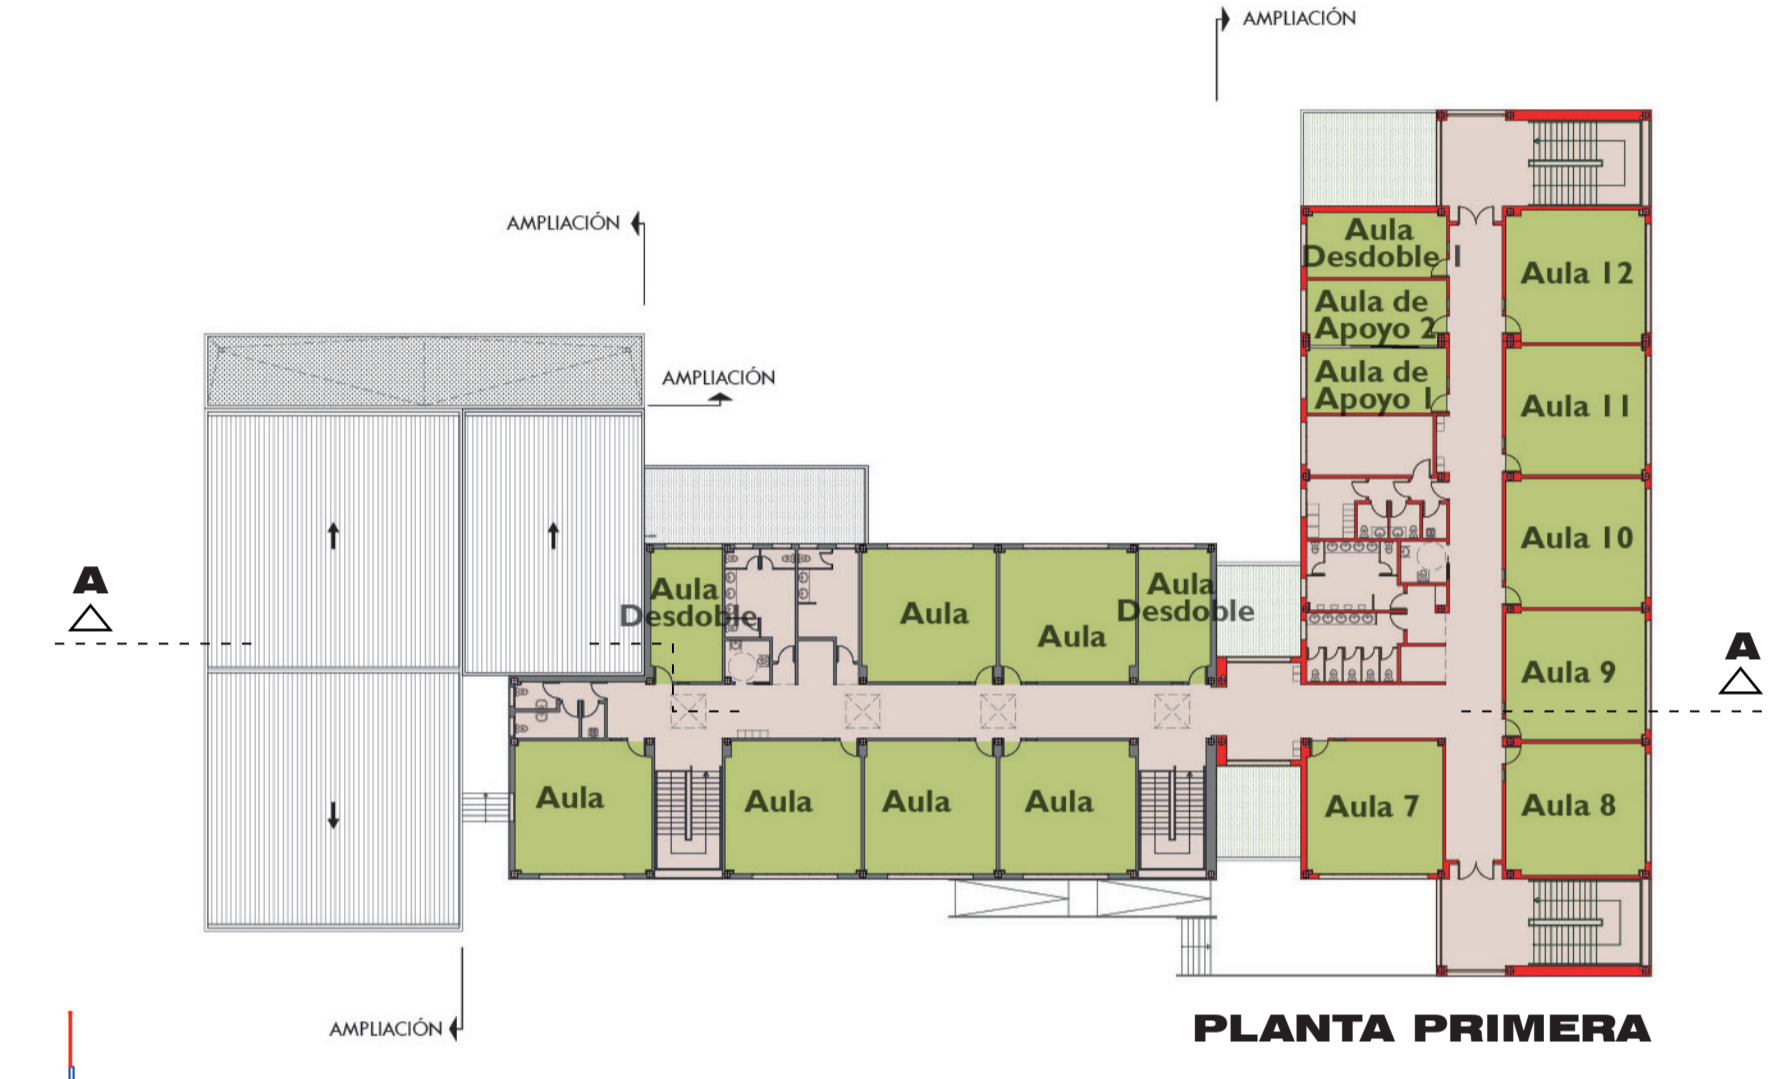

PLANTA SEGUNDA

PLANTA PRIMERA