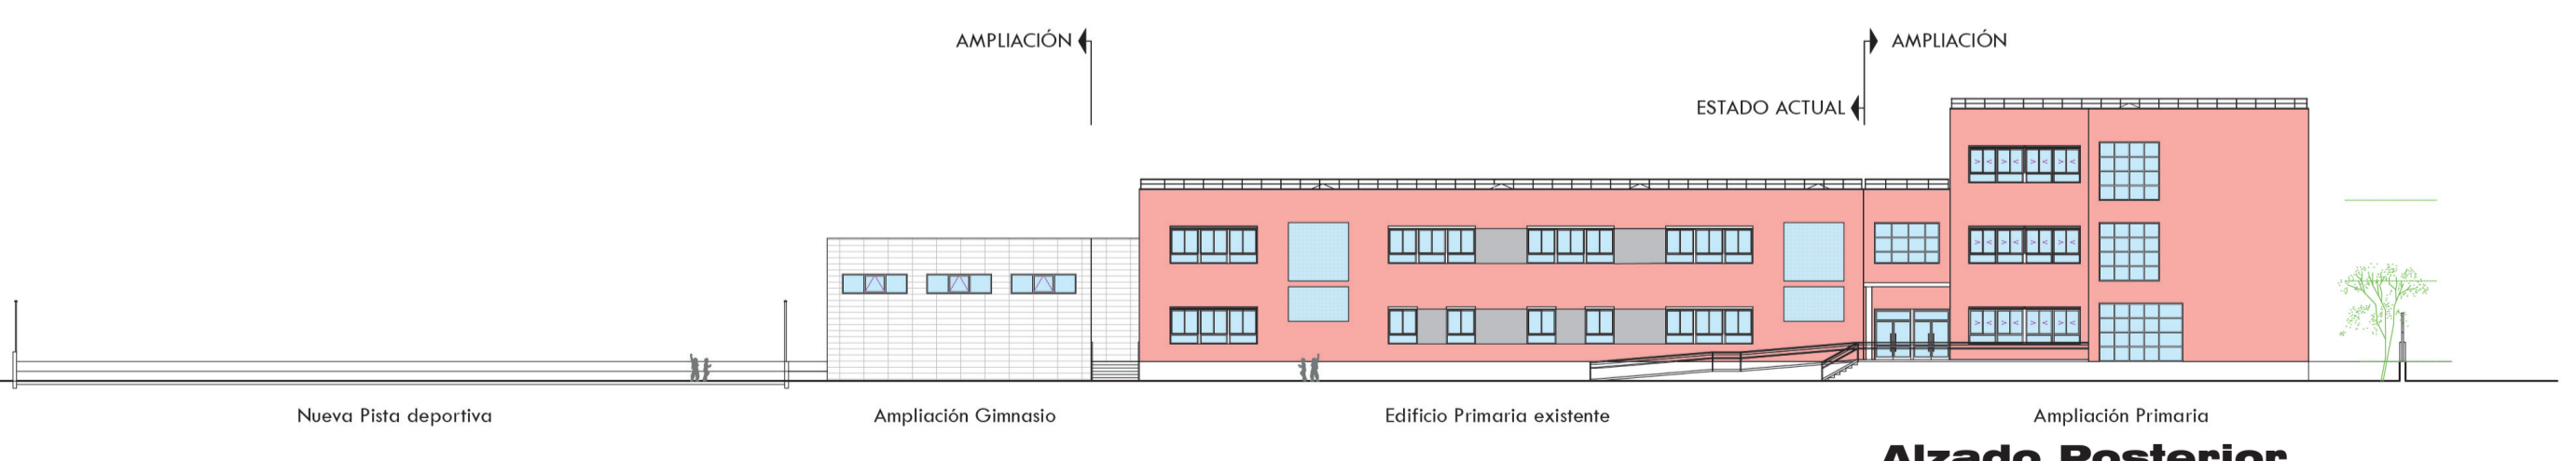

**C.E.I.P. LOS TEMPRANALES
AMPLIACIÓN**

SITUACIÓN

**C.E.I.P. LOS TEMPRANALES
San Sebastián
de los Reyes**

CUADRO DE SUPERFICIES			
planta baja	planta primera		
Aula 1	50,15 m ²	Aula 7	50,15 m ²
Aula 2	51,30 m ²	Aula 8	51,30 m ²
Aula 3	50,35 m ²	Aula 9	50,35 m ²
Aula 4	50,35 m ²	Aula 10	50,35 m ²
Aula 5	50,35 m ²	Aula 11	50,35 m ²
Aula 6	51,00 m ²	Aula 12	51,00 m ²
Aula Recursos	50,30 m ²	Aula Deapoyo 1	25,10 m ²
Biblioteca	71,05 m ²	Aula De Apoyo 2	25,10 m ²
Vestibulo 1	11,50 m ²	Aula Desdoble 1	25,35 m ²
Vestibulo 2	11,50 m ²	Vestibulo 1	10,80 m ²
Distribuidor 1	193,20 m ²	Distribuidor 2	142,85 m ²
Vestis. Aseos Alumnos	-3,25 m ²	Escalera 1	51,05 m ²
Aseo Alumnas	-18,05 m ²	Escalera 2	51,05 m ²
Aseo Alumnos	-16,30 m ²	Almacén 1	21,00 m ²
C. Pci	-13,10 m ²	Vestis. Aseos Alumnos	-6,05 m ²
C. Limpieza	-5,75 m ²	Aseo Alumnas	-18,05 m ²
Almacén O	-5,75 m ²	Aseo Alumnos	-17,90 m ²
		Aseo Adaptado	-5,40 m ²
		Vestis. Aseo Profesores	-4,90 m ²
		Aseo Profesores	-5,85 m ²
		Vestuario Profesores	-8,75 m ²
		C. Limpieza	-2,30 m ²

**TOTAL SUPERFICIE CONSTRUIDA EN AMPLIACIÓN
CEIP LOS TEMPRANALES 3.420,00 m²**

PLANTA SEGUNDA

PLANTA PRIMERA

PLANTA BAJA

Alzado Principal

SECCIÓN A - A

Alzado Posterior