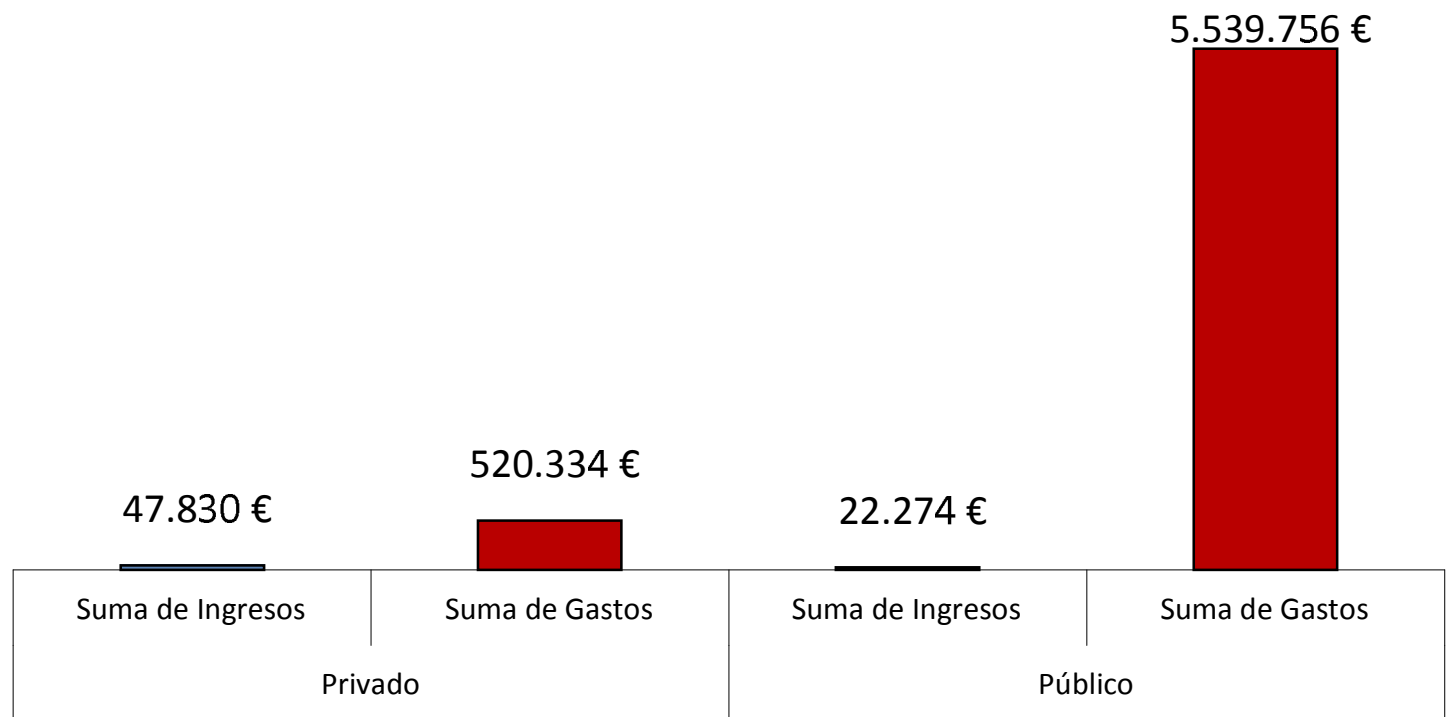

PRESUPUESTOS. Diferencia entre ingresos y gastos (En cifras absolutas)

70.104 €

6.060.090 €

Suma de Ingresos

Suma de Gastos

Archivos públicos y privados

38. Presupuestos. Volumen de ingresos económicos

PRESUPUESTOS. Diferencia entre ingresos y gastos (En cifras absolutas)