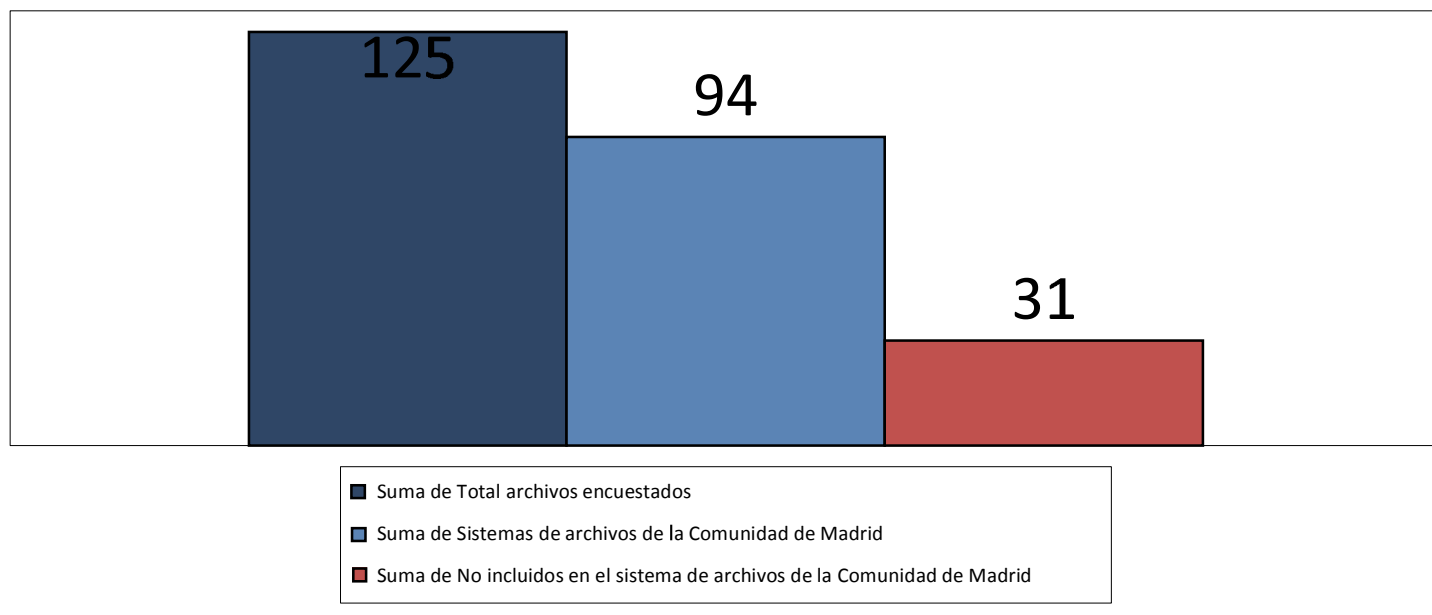

4. Archivos encuestados por sistemas y subsistemas (Comunidad de Madrid)

CARACTERÍSTICAS GENERALES. Archivos encuestados por sistemas y subsistemas (En cifras absolutas)