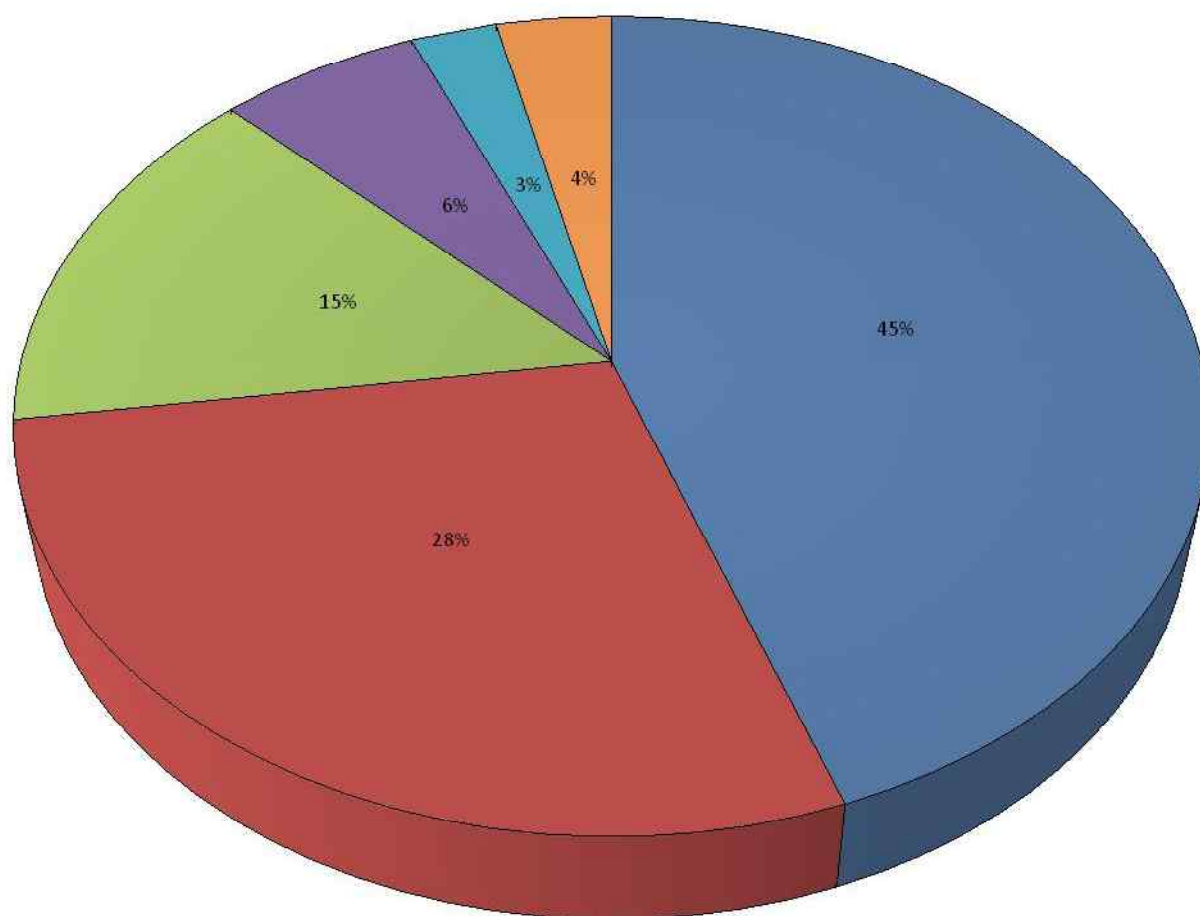

8. Archivos por capacidad para conservar documentos (en metros lineales de estantería instalada)

CAPACIDAD DE ALMACENAMIENTO. Archivos según metros lineales de estantería instalada (% sobre el total)