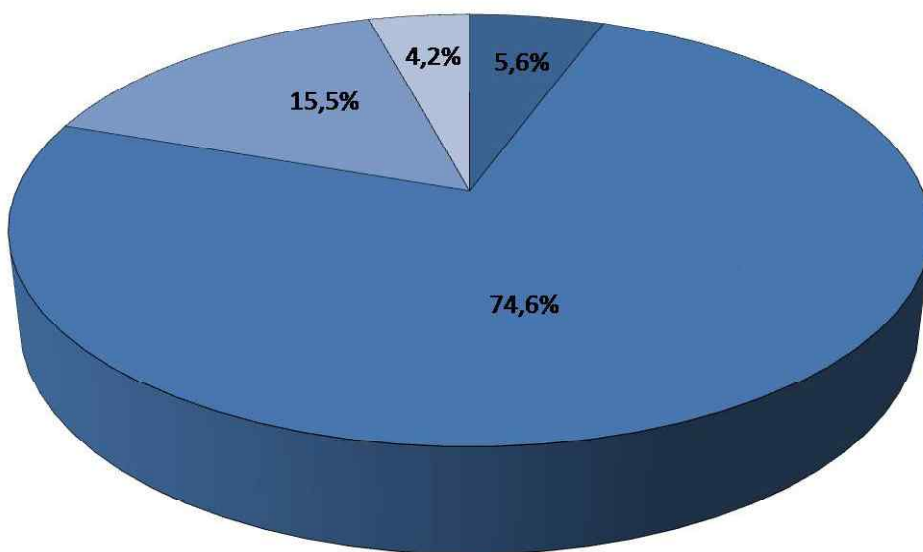

ACCESIBILIDAD. Archivos públicos según horas aperturas semanales (% sobre el total)

- Recuento de Archivos con apertura <20 horas
  - Recuento de Archivos con apertura 36-50 horas
- Recuento de Archivos con apertura 21-35 horas
  - Recuento de Archivos con apertura >50 horas