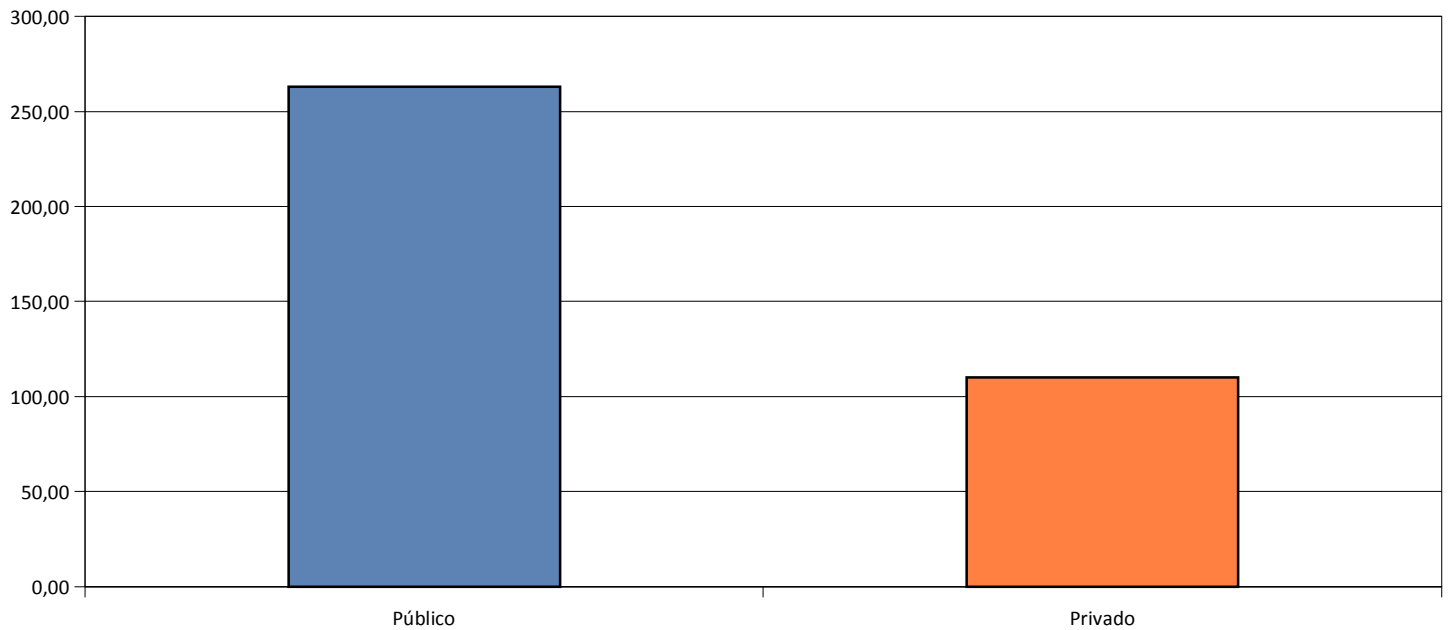

21. Archivos según el número de puestos de consulta disponibles en sala

Servicios y equipamientos. Puestos de consulta (En cifras absolutas)