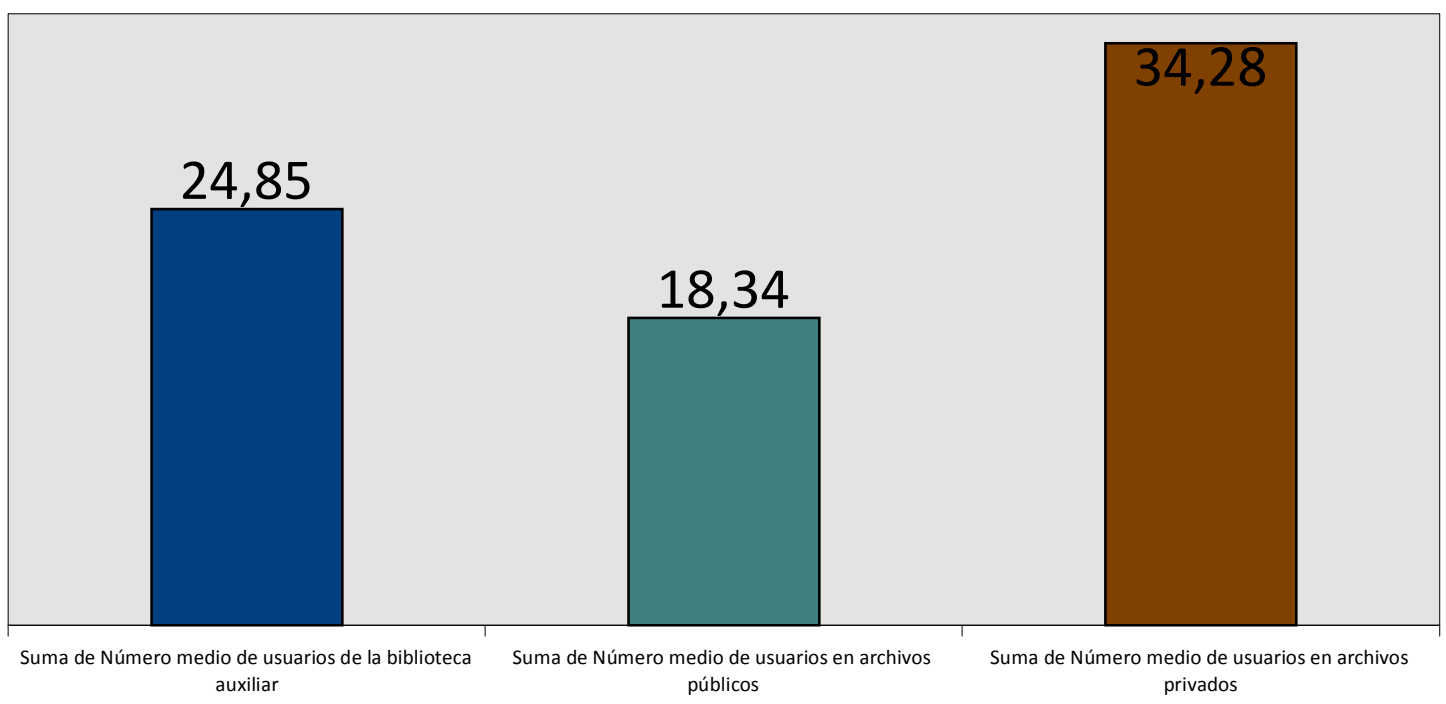

USUARIOS. Archivos según el número de usuarios de la biblioteca auxiliar (En cifras medias)

29. Archivos según el número de consultas realizadas en los mismos

Año	Número de consultas:	Total	Correo, fax, email, teléfono	Presenciales en sala
		2014	177.013	42.472
Archivos de titularidad: Público		Total	Correo, fax, email, teléfono	Presenciales en sala
		169.448	37.934	131.514
Organismos públicos de ámbito autonómico. Gobiernos y administración de la Comunidad de Madrid. Consejería de Cultura				
		Total	Correo, fax, email, teléfono	Presenciales en sala
Archivo		6.121	3.511	2.610
Archivo Central de la Consejería de Asuntos Sociales		0	0	0
Archivo Central de la Consejería de Economía y Hacienda		6	5	1
Archivo Central de la Consejería de Medio Ambiente y Ordenación del Territorio		0	0	0
Archivo Central de la Viceconsejería de Justicia y Administraciones Públicas		6	3	3
Archivo Central de la Viceconsejería de Turismo y Cultura		29	29	0
Archivo del Registro Territorial de la Propiedad Intelectual		0	0	0
Archivo Histórico de Protocolos de Madrid		2.908	2.118	790
Archivo Regional de la Comunidad de Madrid		3.172	1.356	1.816
Organismos públicos de ámbito autonómico. Gobiernos y administración de la Comunidad de Madrid. Otras consejerías				
		Total	Correo, fax, email, teléfono	Presenciales en sala
Archivo		83.598	3.645	79.953
Archivo Central de la Consejería de Educación, Juventud y Deporte		0	0	0
Archivo Central de la Consejería de Presidencia, Justicia y Portavocía del Gobierno		17	17	0
Archivo Central de la Consejería de Transportes, Infraestructuras y Vivienda		0	0	0
Archivo Central de la Dirección General de Coordinación de la Dependencia		65.540	0	65.540
Archivo Central de la Dirección General de Industria, Energía y Minas		337	289	48
Archivo Central de la Dirección General de Tributos y Ordenación y Gestión del Juego		0	0	0
Archivo Central de la Viceconsejería de Empleo		647	491	156
Archivo Central del Instituto de la Vivienda de Madrid		15.541	1.388	14.153
Archivo de la Empresa Pública GEDESMA, Sociedad Anónima, Gestión y Desarrollo de Medio Ambiente de Madrid		0	0	0
Archivo del Real Conservatorio Superior de Música de Madrid		0	0	0
Archivo General de la Empresa Pública Metro de Madrid		642	642	0