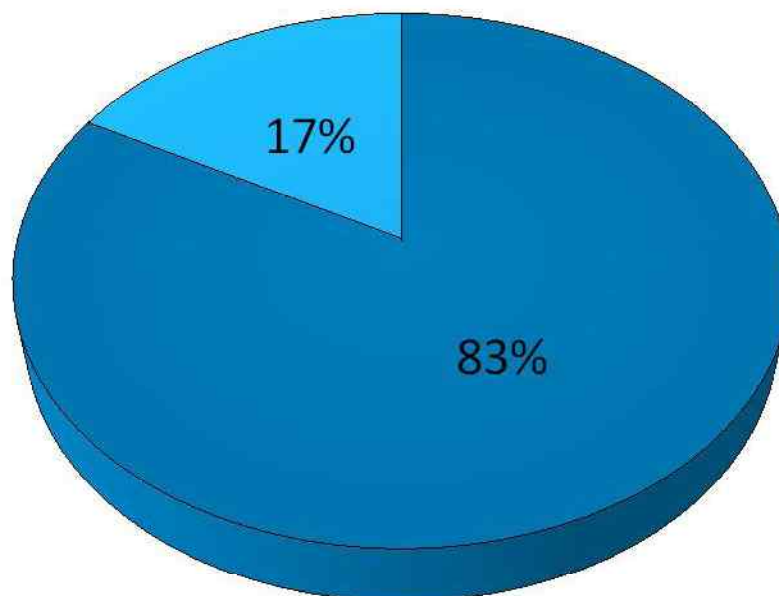

13. Archivos por metros lineales de estantería disponible

CAPACIDAD DE ALMACENAMIENTO. Archivos públicos. Metros lineales de estantería ocupada y disponible (% sobre el total)

■ Suma de Estantería Ocupada ■ Suma de Estantería Disponible