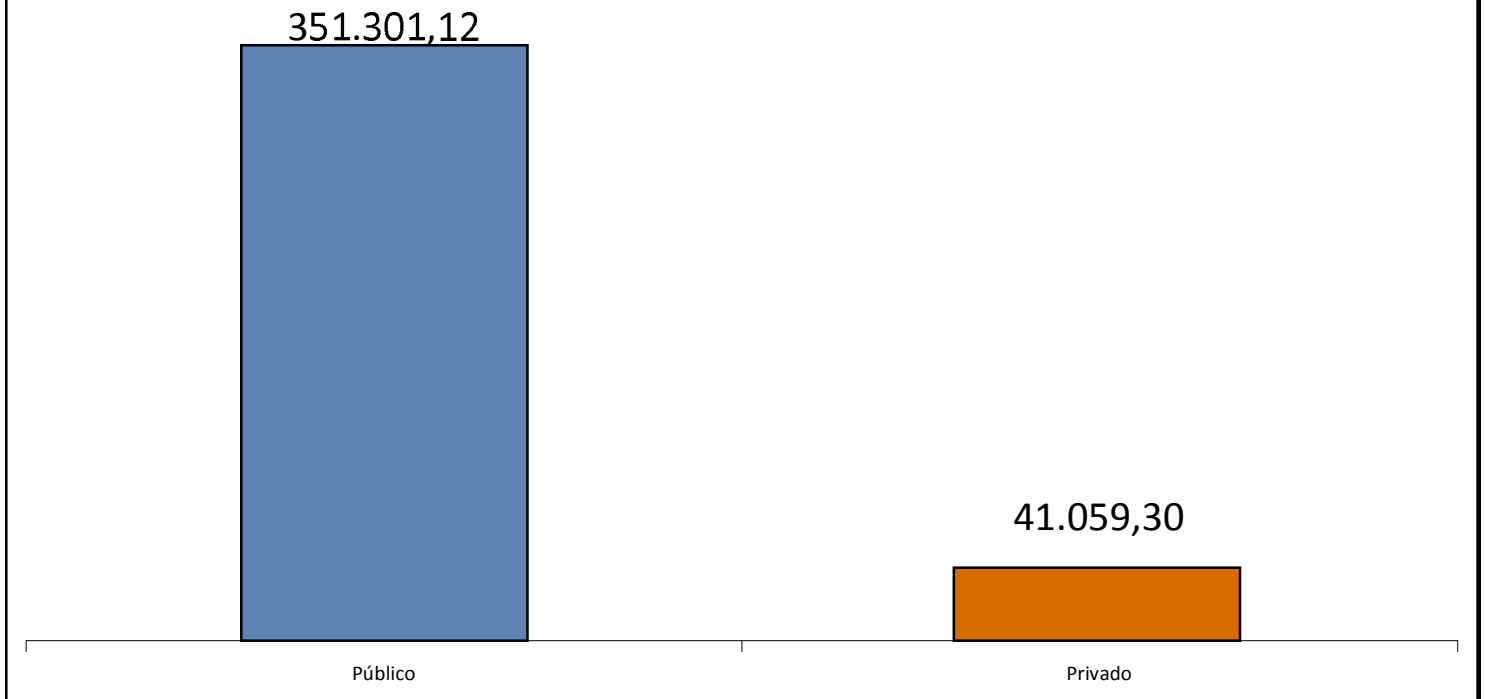

II. Archivos por metros lineales de estantería total instalada

Archivo de la Fundación Indalecio Prieto	0
Archivo de la Fundación José Ortega y Gasset, Gregorio Marañón y Residencia de Señoritas	41
Archivo de la Fundación Luis Bello	0
Archivo de la Fundación Pablo Iglesias	1.362
Archivo de la Fundación Universitaria Española	270
Archivo de la Fundación Universitaria San Pablo CEU	1.643
Archivo de la Hermandad del Refugio de Madrid	235
Archivo de la Sociedad General de Autores y Editores de Madrid	2.548
Archivo de REPSOL, S.A.	21.545
Archivo del Ateneo de Madrid	171
Archivo del Centro de Documentación de las Migraciones	0
Archivo del Servicio de Documentación de la Cruz Roja Española de Madrid	1.960
Archivo General de la Universidad Pontificia Comillas de Madrid	0
Archivo Histórico de la Cámara de Comercio de Madrid	221
Archivo Histórico de la Confederación Española de Cajas de Ahorros-CECABANK	360
Archivo Histórico de la Ingeniería Aeroespacial	60
Archivo Histórico del Partido Comunista de España	256

Organismos privados. Persona o familia

m/l: 390,00

Archivo	Total m/l
Archivo Histórico de la Fundación Antonio Maura	240
Archivo Histórico de la Fundación Esquerdo	150

Media de metros lineales de estantería instalada	3.503,21 m/l
Archivos de gestor público. Media de metros lineales de estantería instalada	4.232,54 m/l
Archivos de gestor privado. Media de metros lineales de estantería instalada	1.415,83 m/l

II. Archivos por metros lineales de estantería total instalada

CAPACIDAD DE ALMACENAMIENTO. Metros lineales de estantería instalada (En cifras absolutas)