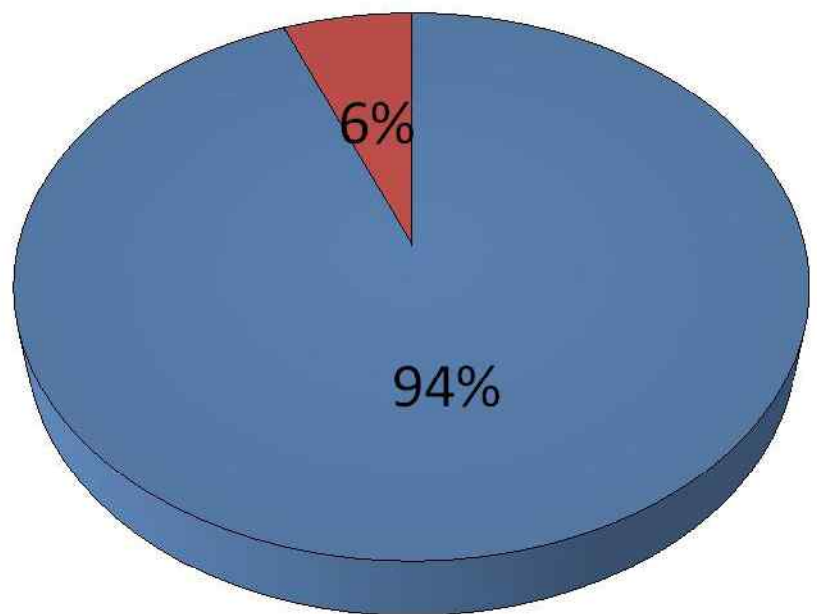

37.3. Personal. Por tipo de relación laboral

Archivo de la Sociedad General de Autores y Editores de Madrid	8	8	0	2
Archivo de REPSOL, S.A.	10	10	0	0
Archivo del Ateneo de Madrid	1	1	0	0
Archivo del Centro de Documentación de las Migraciones	0	0	0	0
Archivo del Servicio de Documentación de la Cruz Roja Española de Madrid	2	2	0	0
Archivo General de la Universidad Pontificia Comillas de Madrid	0	0	0	0
Archivo Histórico de la Cámara de Comercio de Madrid	1	1	0	0
Archivo Histórico de la Confederación Española de Cajas de Ahorros-CECABANK	4	3	1	0
Archivo Histórico de la Ingeniería Aeroespacial	5	4	1	1
Archivo Histórico del Partido Comunista de España	1	1	0	0
Organismos privados. Persona o familia				
	TOTAL PERSONAL	TIPO DE RELACIÓN LABORAL		VOLUNTARIOS / BECARIOS / PRÁCTICAS
		PERMANENTE	TEMPORAL	
Archivo	4	4	0	0
Archivo Histórico de la Fundación Antonio Maura	3	3	0	0
Archivo Histórico de la Fundación Esquerdo	1	1	0	0

37.3. Personal. Por tipo de relación laboral

PERSONAL. Personal por tipo de relación laboral (% sobre el total)

■ Suma de Personal con carácter permanente ■ Suma de Personal con carácter temporal