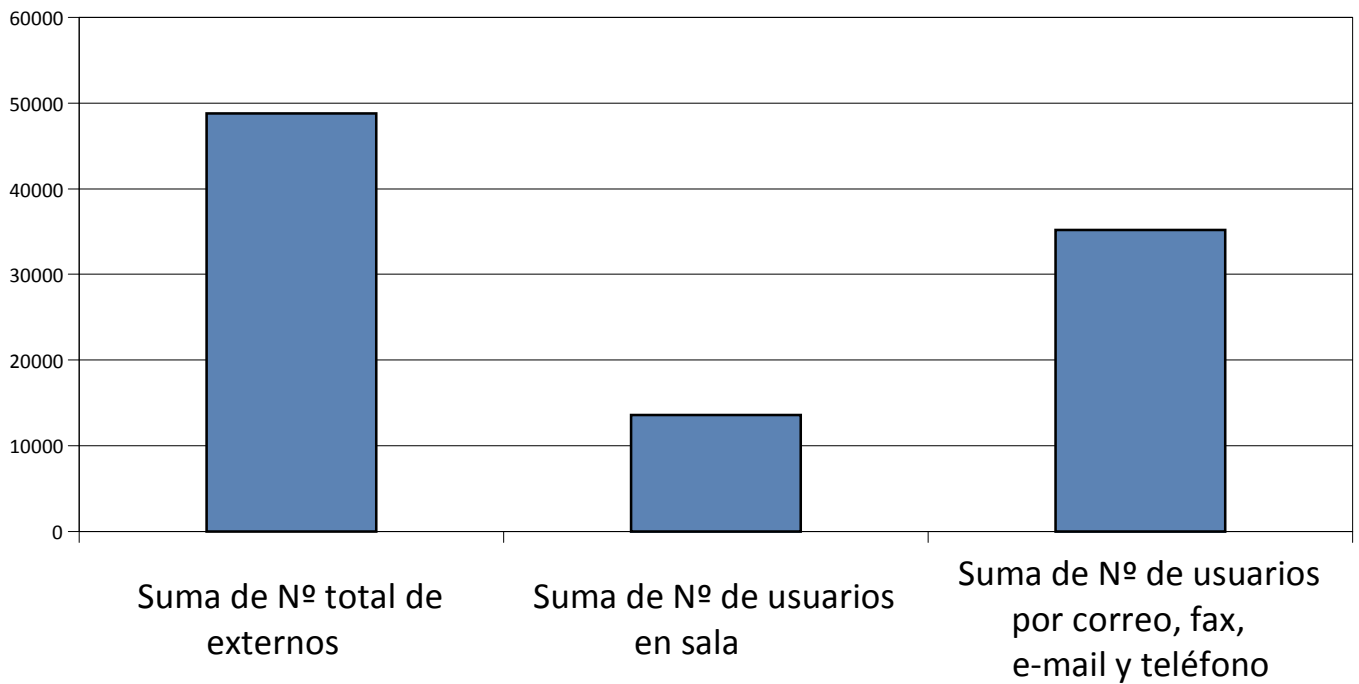

25. Archivos según número de usuarios

Organismos privados. Persona o familia

Archivo	Usuarios en sala			Usuarios por correo, fax, correo electrónico, teléfono	Usuarios sala residentes Comunidad Madrid		Total usuarios
	Varones	Mujeres	TOTAL		Residentes	No residentes	
Archivo Histórico de la Fundación Antonio Maura	6	1	37	34	13	24	71
Archivo Histórico de la Fundación Esquerdo	0	0	30	30	10	20	60
Archivo Histórico de la Fundación Esquerdo	6	1	7	4	3	4	11

USUARIOS. Archivos según número de usuarios (En cifras absolutas)