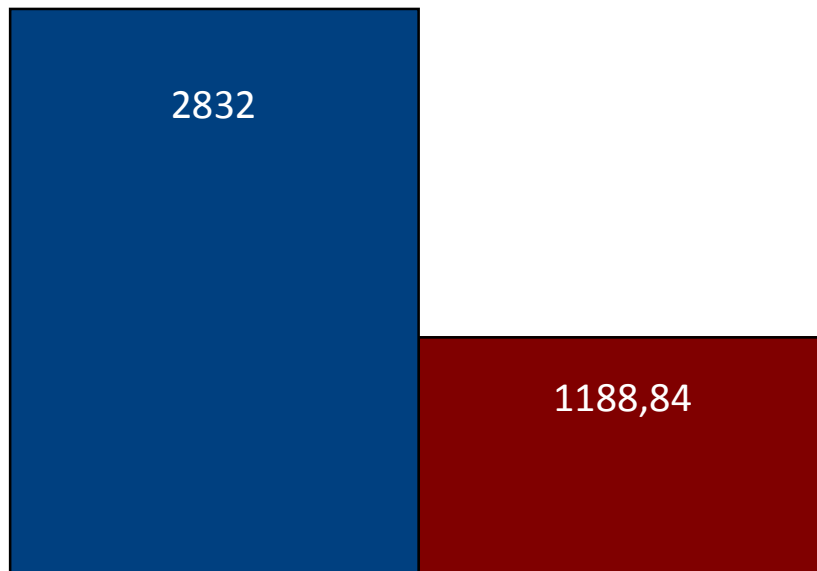

10. Archivos por superficie útil destinada a otros usos (metros cuadrados)

Archivo de la Fundación José Ortega y Gasset, Gregorio Marañón y Residencia de Señoritas	200
Archivo de la Fundación Luis Bello	0
Archivo de la Fundación Pablo Iglesias	84
Archivo de la Fundación Universitaria Española	0
Archivo de la Fundación Universitaria San Pablo CEU	75
Archivo de la Hermandad del Refugio de Madrid	60
Archivo de la Sociedad General de Autores y Editores de Madrid	0
Archivo de REPSOL, S.A.	0
Archivo del Ateneo de Madrid	0
Archivo del Centro de Documentación de las Migraciones	0
Archivo del Servicio de Documentación de la Cruz Roja Española de Madrid	128
Archivo General de la Universidad Pontificia Comillas de Madrid	0
Archivo Histórico de la Cámara de Comercio de Madrid	0
Archivo Histórico de la Confederación Española de Cajas de Ahorros-CECABANK	0
Archivo Histórico de la Ingeniería Aeroespacial	30
Archivo Histórico del Partido Comunista de España	0

Organismos privados. Persona o familia

m2: 140,00

Archivo	Total m2
Archivo Histórico de la Fundación Antonio Maura	140
Archivo Histórico de la Fundación Esquerdo	0

Superficie media de otros usos	32.43 m2
Archivos de gestor público	31.47 m2
Archivos de gestor privado	34.97 m2

10. Archivos por superficie útil destinada a otros usos (metros cuadrados)

CAPACIDAD DE ALMACENAMIENTO. Superficie útil destinada a otros usos (En cifras absolutas)

■ Público ■ Privado