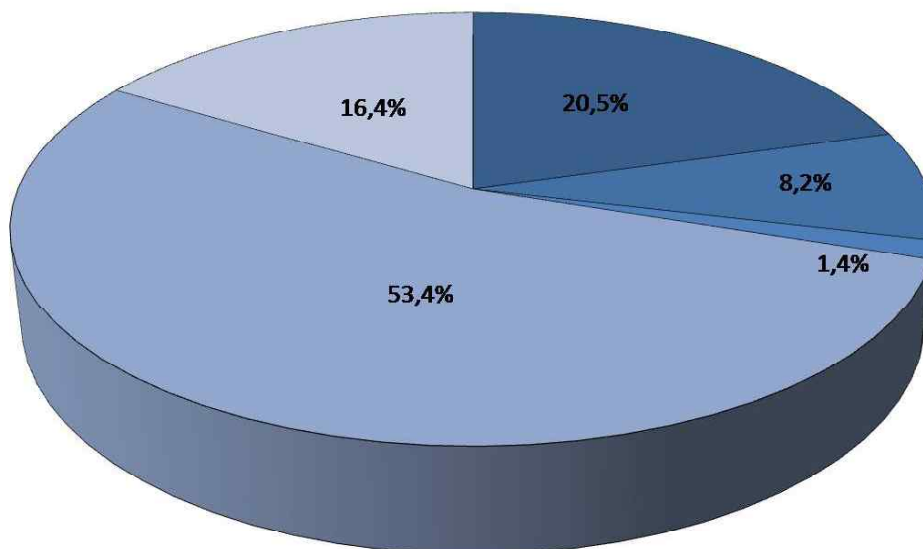

CARACTERÍSTICAS GENERALES. Archivos públicos por fecha de creación (% sobre el total)

■ Recuento de <1900 ■ Recuento de 1901-1940 ■ Recuento de 1941-1975 ■ Recuento de 1976-2000 ■ Recuento de >2000