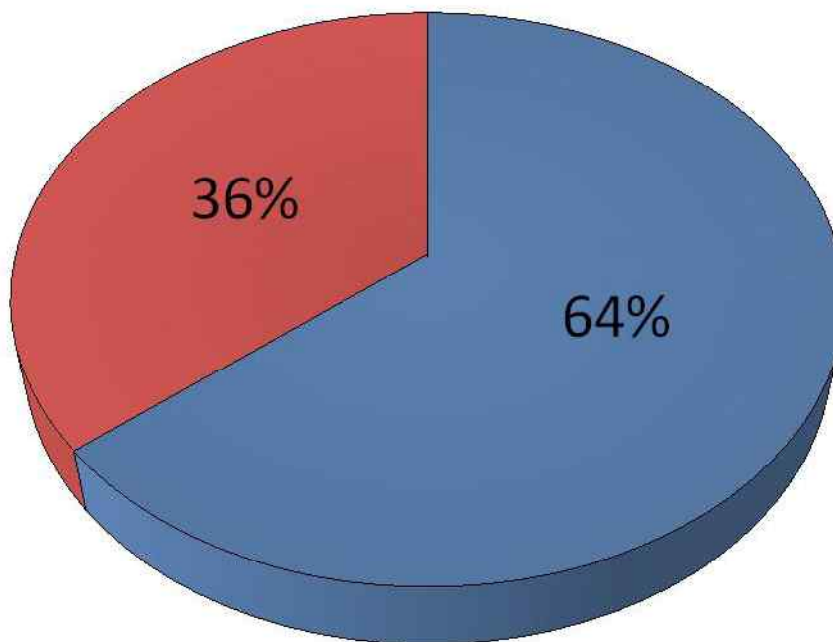

PERSONAL. Personal por género. (% sobre el total)

■ Suma de Personas de género femenino ■ Suma de Personas de género masculino

37.2. Personal. Por grupos profesionales

Año	TOTAL PERSONAL	GRUPOS PROFESIONALES							
		Dirección	Técnicos	Administración	Talleres y laboratorios	Servicio de documentos	Mantenimiento y limpieza	Vigilancia y seguridad	Otros
2014	398	54	140	120	0	60	9	7	7
Archivos de titularidad: Público									
Archivos de titularidad: Público	TOTAL PERSONAL	GRUPOS PROFESIONALES							
		Dirección	Técnicos	Administración	Talleres y laboratorios	Servicio de documentos	Mantenimiento y limpieza	Vigilancia y seguridad	Otros
	322	37	98	110	0	59	7	6	5
Organismos públicos de ámbito autonómico. Gobiernos y administración de la Comunidad de Madrid. Consejería de Cultura									
Archivo	TOTAL PERSONAL	GRUPOS PROFESIONALES							
		Dirección	Técnicos	Administración	Talleres y laboratorios	Servicio de documentos	Mantenimiento y limpieza	Vigilancia y seguridad	Otros
	58	2	31	8	0	14	1	1	1
Archivo Central de la Consejería de Asuntos Sociales	1	0	1	0	0	0	0	0	0
Archivo Central de la Consejería de Economía y Hacienda	2	0	1	1	0	0	0	0	0
Archivo Central de la Consejería de Medio Ambiente y Ordenación del Territorio	1	0	1	0	0	0	0	0	0
Archivo Central de la Viceconsejería de Justicia y Administraciones Públicas	1	0	1	0	0	0	0	0	0
Archivo Central de la Viceconsejería de Turismo y Cultura	1	0	1	0	0	0	0	0	0
Archivo del Registro Territorial de la Propiedad Intelectual	5	0	1	1	0	1	1	1	0
Archivo Histórico de Protocolos de Madrid	11	1	4	1	0	5	0	0	0
Archivo Regional de la Comunidad de Madrid	36	1	21	5	0	8	0	0	1