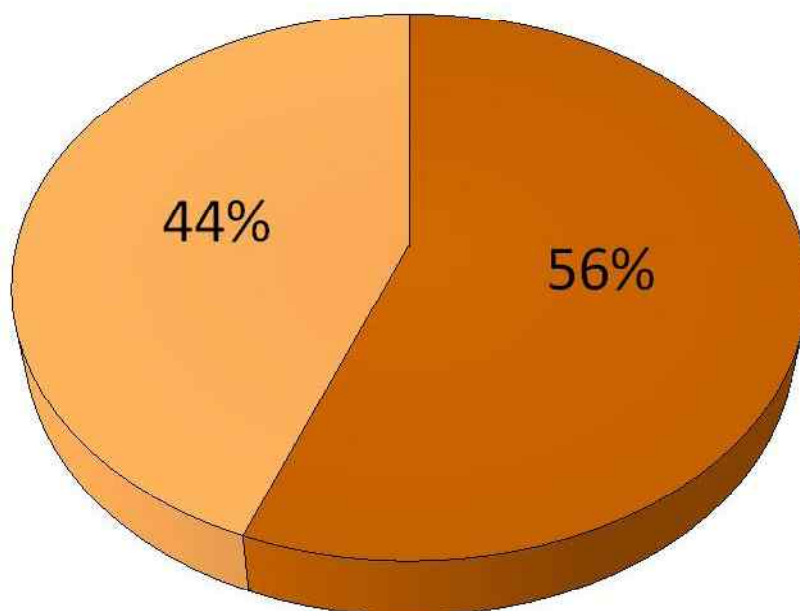

24. Archivos según disponibilidad de Sistema de Gestión de Documentos en la institución de que dependen

Año 2014		Institución tiene SGD	Diseño de documentos que requieren los procedimientos administrativos	Tablas de retención / calendarios de conservación para series documentales	Procedimiento reglado de eliminación de documentos	Aplicación informática para el SGD	Participación en todas las fases del ciclo vital
		68	27	30	32	81	51
Archivos de titularidad: Público		50	16	23	25	62	41
Organismos públicos de ámbito autonómico. Gobiernos y administración de la Comunidad de Madrid. Consejería de Cultura							
Archivo		4	0	2	2	6	3
Archivo Central de la Consejería de Asuntos Sociales							
Archivo Central de la Consejería de Economía y Hacienda						X	
Archivo Central de la Consejería de Medio Ambiente y Ordenación del Territorio	X			X	X	X	X
Archivo Central de la Viceconsejería de Justicia y Administraciones Públicas							
Archivo Central de la Viceconsejería de Turismo y Cultura						X	
Archivo del Registro Territorial de la Propiedad Intelectual	X					X	X
Archivo Histórico de Protocolos de Madrid	X					X	X
Archivo Regional de la Comunidad de Madrid	X			X	X	X	