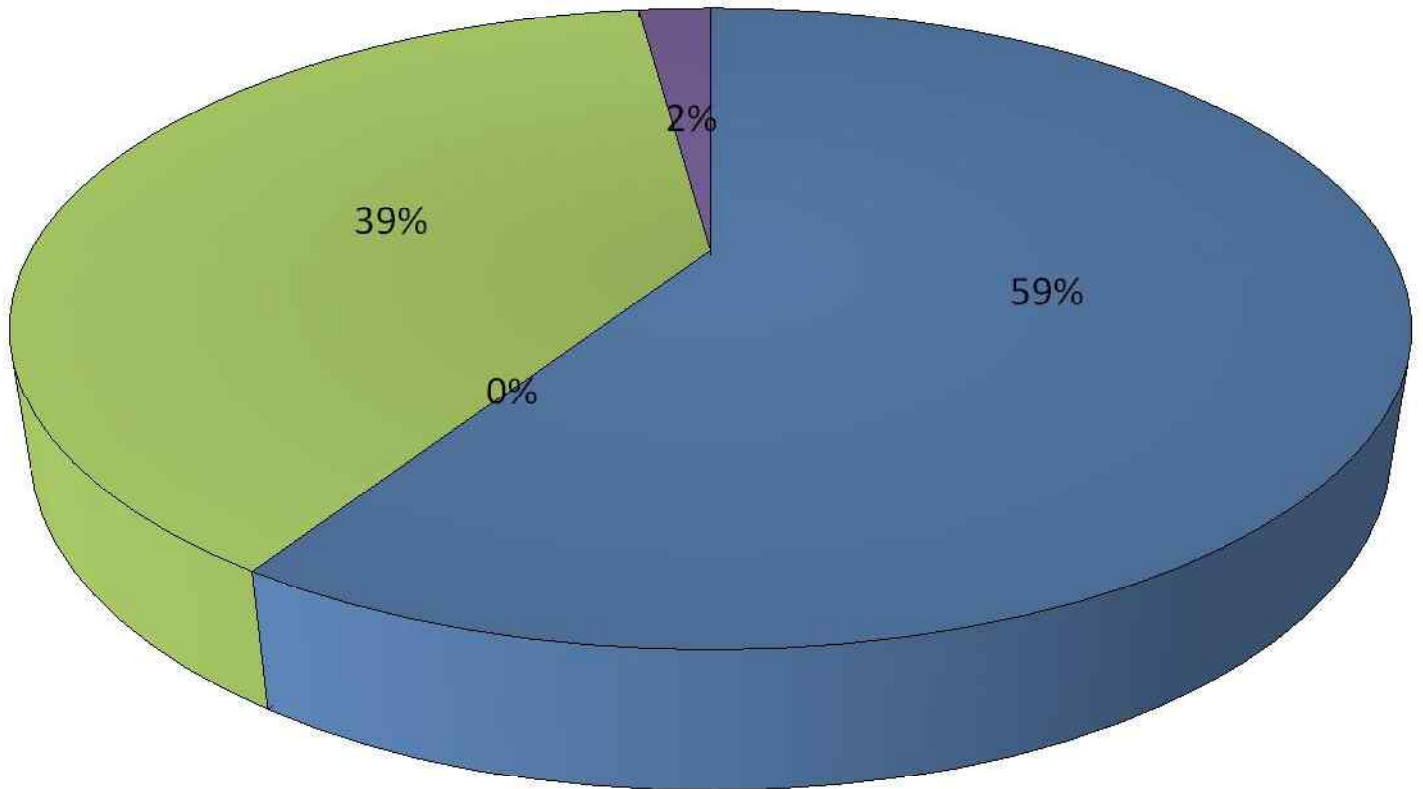

30. Archivos según documentación facilitada a los usuarios

Archivo del Servicio de Documentación de la Cruz Roja Española de Madrid	0	0	0	0	0	0
Archivo General de la Universidad Pontificia Comillas de Madrid		0	0	0	0	0
Archivo Histórico de la Cámara de Comercio de Madrid	0	0	0	0	0	0
Archivo Histórico de la Confederación Española de Cajas de Ahorros-CECABANK	2	0	0	0	2	0
Archivo Histórico de la Ingeniería Aeroespacial	15	15	0	0	0	0
Archivo Histórico del Partido Comunista de España	0	0	0	0	0	0
Organismos privados. Persona o familia						
	Total copias facilitadas	Fotocopias	Fotografías	Microfilm	Imágenes digitales	Préstamos documentos usuarios internos
Archivo	0	0	0	0	0	0
Archivo Histórico de la Fundación Antonio Maura	0	0	0	0	0	0
Archivo Histórico de la Fundación Esquerdo	0	0	0	0	0	0

30. Archivos según documentación facilitada a los usuarios

USUARIOS. Archivos según documentación facilitada a los usuarios. Copias (% sobre el total)

- Suma de fotocopias
- Suma de microfilm
- Suma de imágenes digitales
- Suma de fotografías