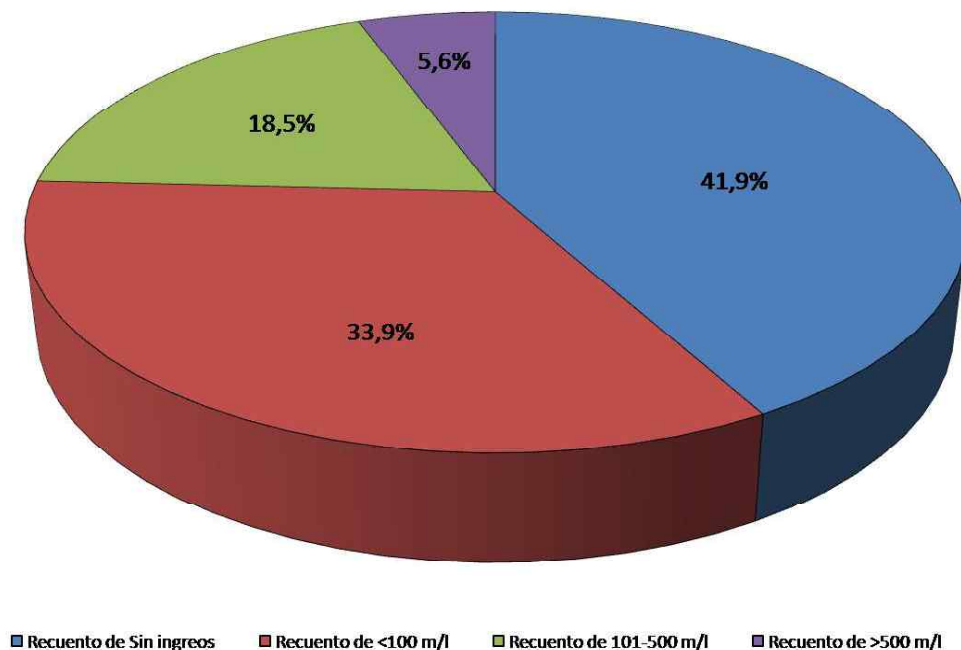

CARÁCTER Y VOLUMEN DE LOS FONDOS. Archivos por volumen de documentación ingresada (% sobre el total)