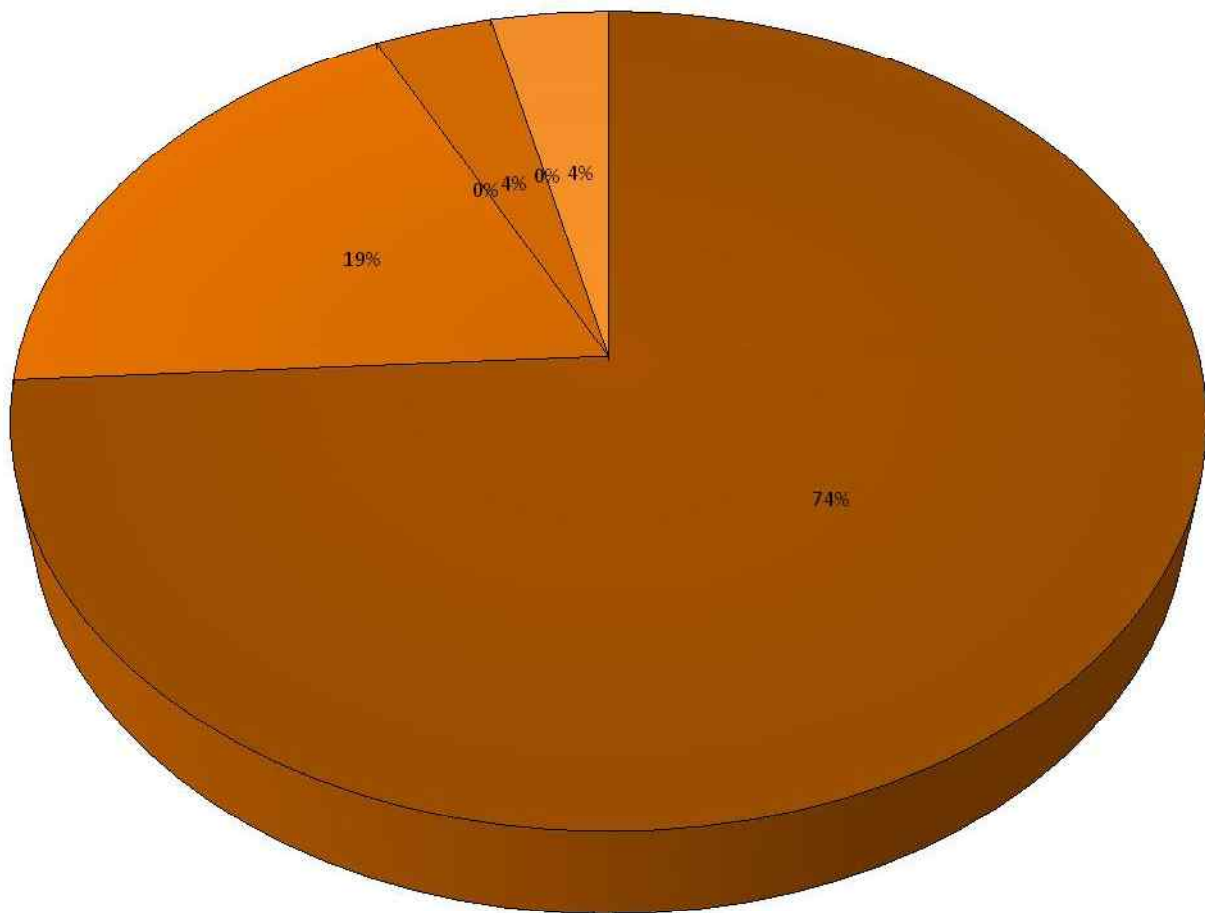

9. Archivos por superficie útil destinada a depósitos (metros cuadrados)

Año

2014

m2 del año 2014: 61.407,15

Archivos de gestor: Público m2: 58.002,69

Organismos públicos de ámbito autonómico. Gobiernos y administración de la Comunidad de Madrid. Consejería de Cultura