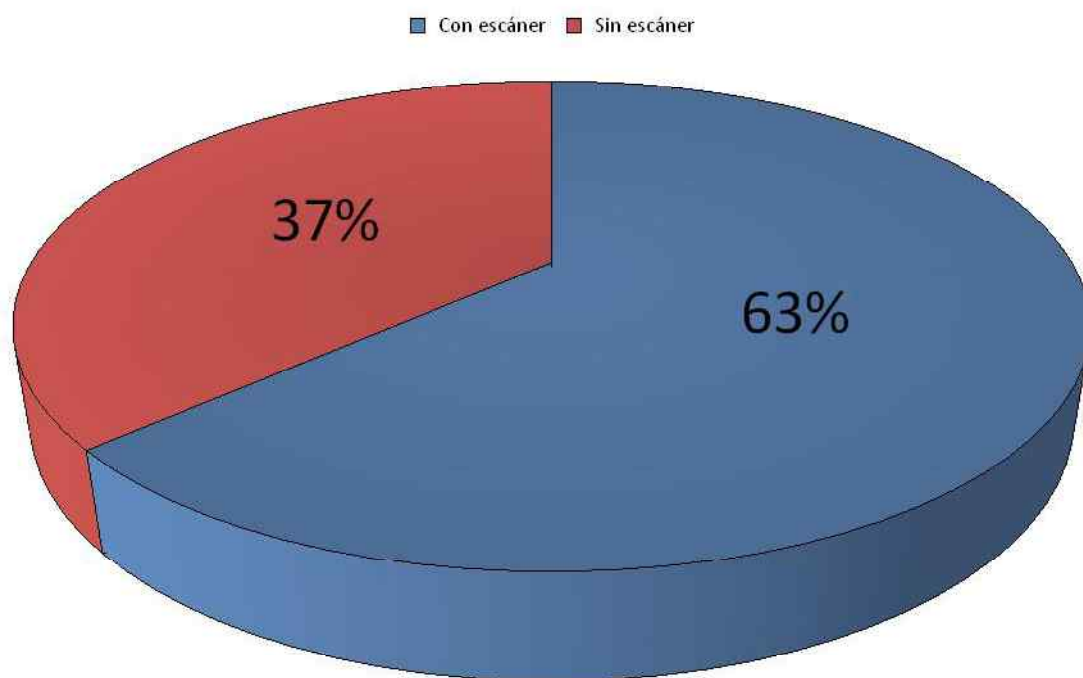

ARCHIVOS SEGÚN EQUIPAMIENTOS DISPONIBLES. vi. Escáner (% sobre el total de archivos)