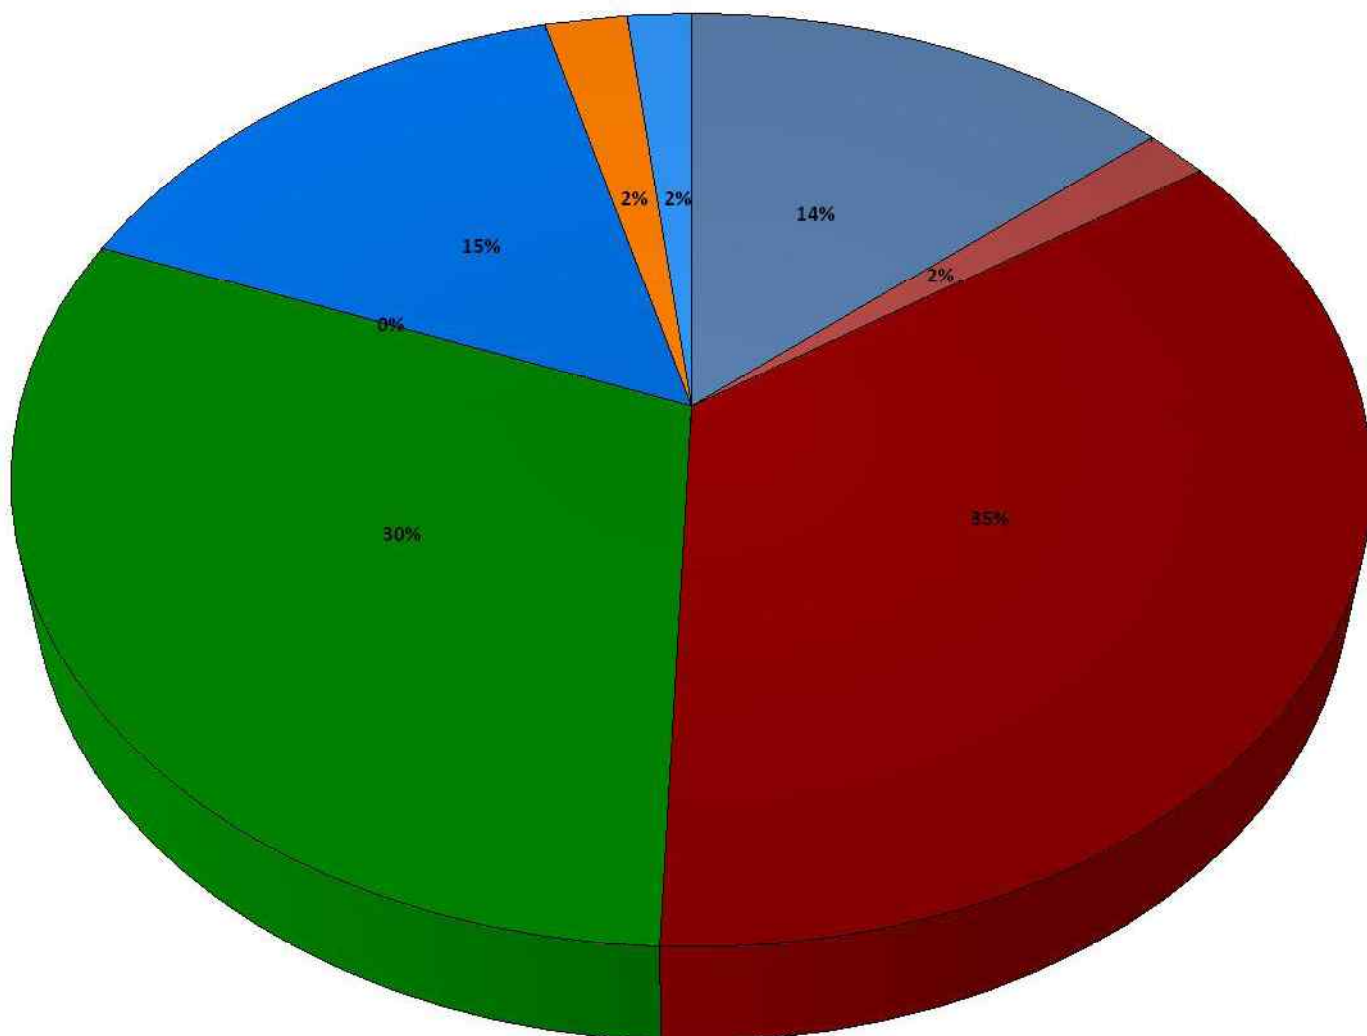

37.2 Personal. Por grupos profesionales

PERSONAL. Personal por grupo profesional (% sobre el total)

- Suma de Dirección
- Suma de Otros grupos
- Suma de Puestos técnicos
- Suma de Administración
- Suma de Talleres y laboratorios
- Suma de Servicio de documentos
- Suma de Mantenimiento y limpieza
- Suma de Vigilancia y seguridad