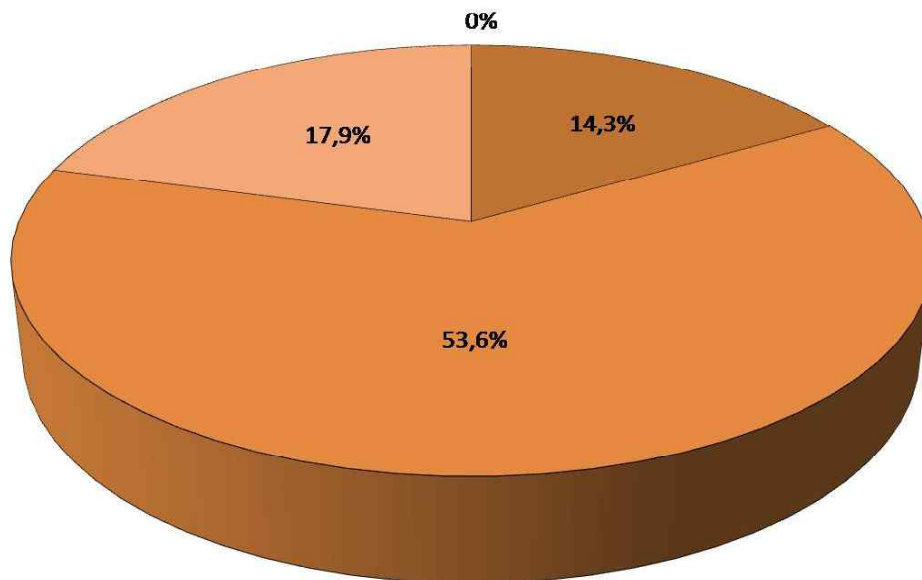

17. Archivos según horas semanales de apertura

ACCESIBILIDAD. Archivos privados según horas aperturas semanales (% sobre el total)

- Recuento de Archivos con apertura <20 horas
- Recuento de Archivos con apertura 21-35 horas
- Recuento de Archivos con apertura 36-50 horas
- Recuento de Archivos con apertura >50 horas