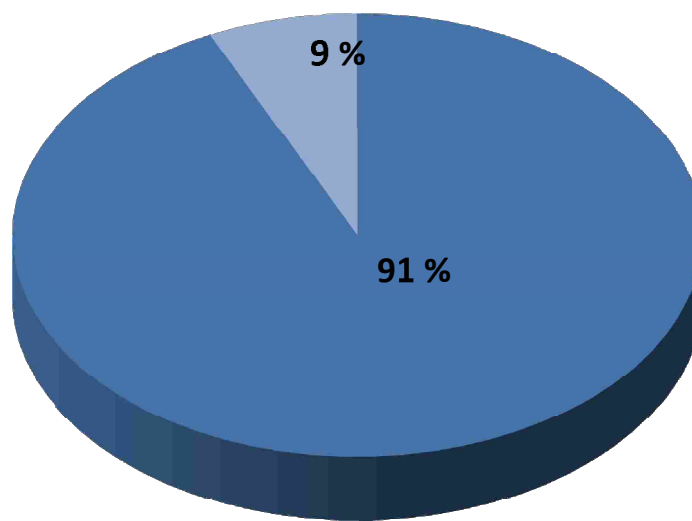

■ Suma de Doc descrita total ■ Suma de Doc descrita en el año

45. Carácter y volumen de los fondos. Archivos por volumen de documentación reproducida en proyectos reprográficos (en metros lineales)

Año	Volumen total	Volumen en el año
2014	7.158	241
Archivos de titularidad: Público		
	Volumen total	Volumen en el año
	6.688	161
Organismos públicos de ámbito autonómico. Gobiernos y administración de la Comunidad de Madrid. Consejería de Cultura		
	Volumen total	Volumen en el año
Archivo	2.981	43
Archivo Central de la Consejería de Asuntos Sociales	0	0
Archivo Central de la Consejería de Economía y Hacienda	0	0
Archivo Central de la Consejería de Medio Ambiente y Ordenación del Territorio	0	0
Archivo Central de la Viceconsejería de Justicia y Administraciones Públicas	0	0
Archivo Central de la Viceconsejería de Turismo y Cultura	0	0
Archivo del Registro Territorial de la Propiedad Intelectual	0	0
Archivo Histórico de Protocolos de Madrid	1.945	29
Archivo Regional de la Comunidad de Madrid	1.035	14
Organismos públicos de ámbito autonómico. Gobiernos y administración de la Comunidad de Madrid. Otras consejerías		
	Volumen total	Volumen en el año
Archivo	147	20
Archivo Central de la Consejería de Educación, Juventud y Deporte	0	0
Archivo Central de la Consejería de Presidencia, Justicia y Portavocía del Gobierno	0	0
Archivo Central de la Consejería de Transportes, Infraestructuras y Vivienda	0	0
Archivo Central de la Dirección General de Coordinación de la Dependencia	0	0
Archivo Central de la Dirección General de Industria, Energía y Minas	0	0