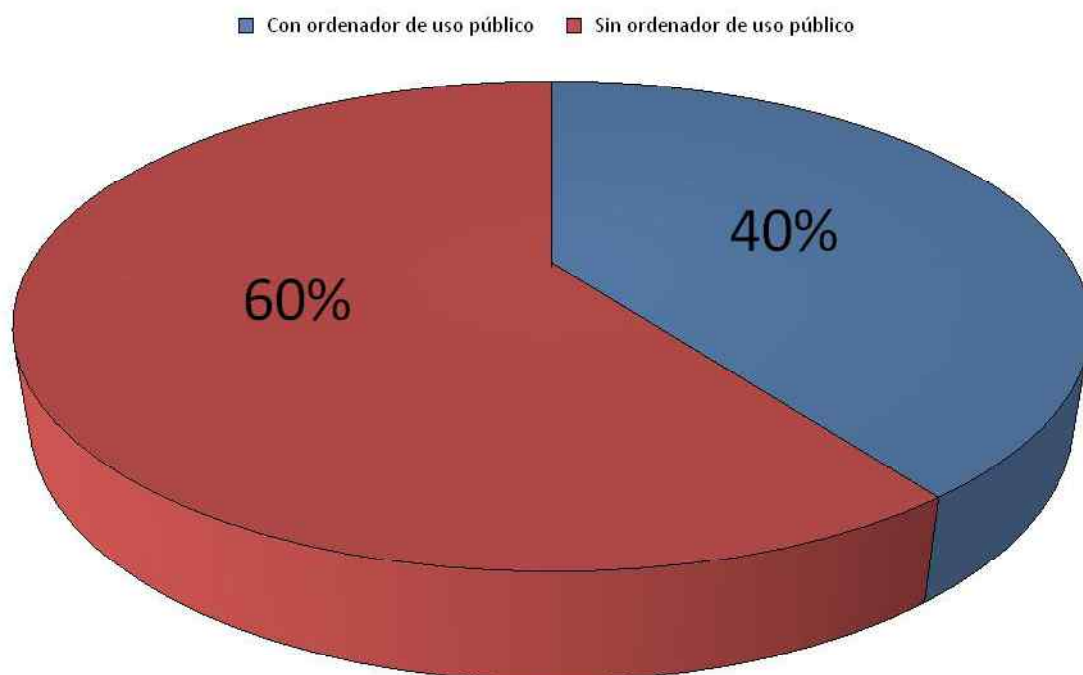

ARCHIVOS SEGÚN EQUIPAMIENTOS DISPONIBLES. viii. Ordenador de uso público (% sobre el total de archivos)