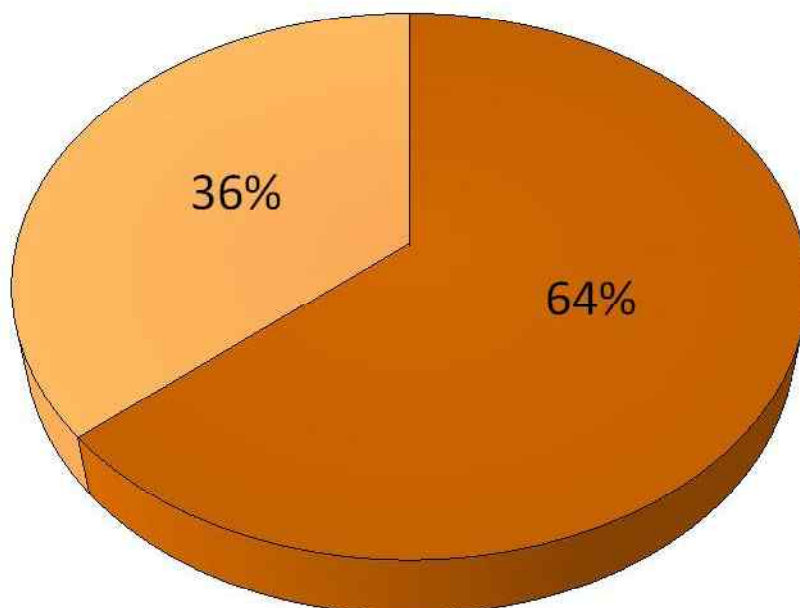

ACCESIBILIDAD. Archivos privados según regimen de apertura (% sobre el total)

■ Recuento de Apertura sólo de mañana ■ Recuento de Apertura de mañana y tarde