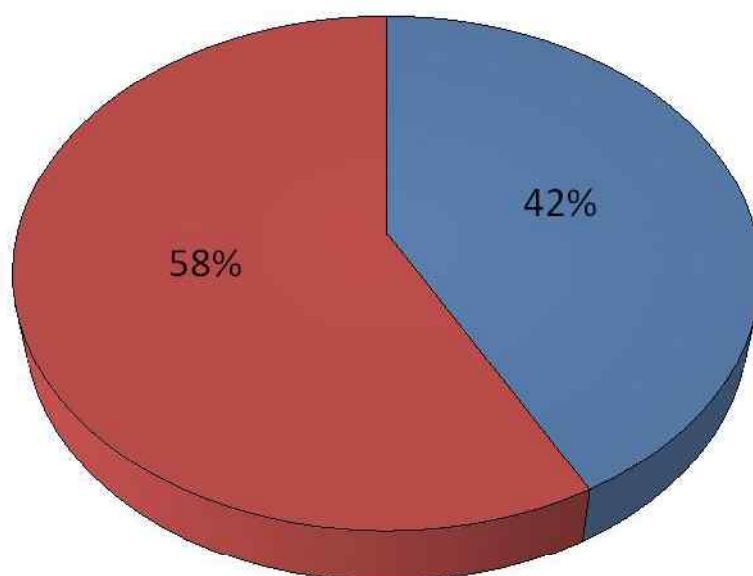

15. Archivos por metros lineales de estantería móvil

Archivo General de la Universidad Pontificia Comillas de Madrid	0
Archivo Histórico de la Cámara de Comercio de Madrid	0
Archivo Histórico de la Confederación Española de Cajas de Ahorros-CECABANK	360
Archivo Histórico de la Ingeniería Aeroespacial	60
Archivo Histórico del Partido Comunista de España	0
Organismos privados. Persona o familia	
m/l:	0,00
Archivo	Total m/l
Archivo Histórico de la Fundación Antonio Maura	0
Archivo Histórico de la Fundación Esquerdo	0

CAPACIDAD DE ALMACENAMIENTO. Metros lineales de estantería fija y móvil (% sobre el total)

■ Suma de Estantería fija ■ Suma de Estantería móvil