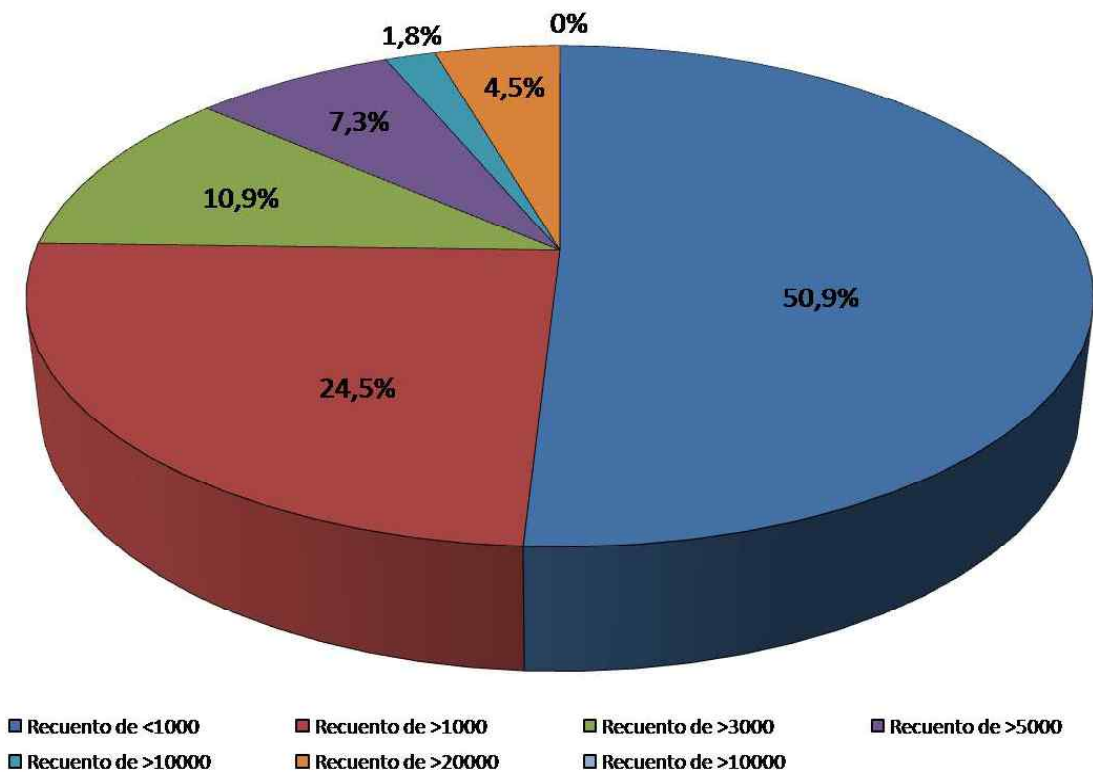

4I. Carácter y volumen de los fondos. Archivos por volumen de documentación conservada (en metros lineales)

Archivo Histórico de la Cámara de Comercio de Madrid	183	X						
Archivo Histórico de la Confederación Española de Cajas de Ahorros-CECABANK	110	X						
Archivo Histórico de la Ingeniería Aeroespacial	60	X						
Archivo Histórico del Partido Comunista de España	256	X						
Organismos privados. Persona o familia								
m/l:	348,00							
	Total m/l	<1000	>1000	>3000	>5000	>10000	>20000	>100000
Archivo	348	2	0	0	0	0	0	0
Archivo Histórico de la Fundación Antonio Maura	240	X						
Archivo Histórico de la Fundación Esquerdo	108	X						

4I. Carácter y volumen de los fondos. Archivos por volumen de documentación conservada (en metros lineales)

CARÁCTER Y VOLUMEN DE LOS FONDOS. Archivos por volumen de documentación conservada (% sobre el total)