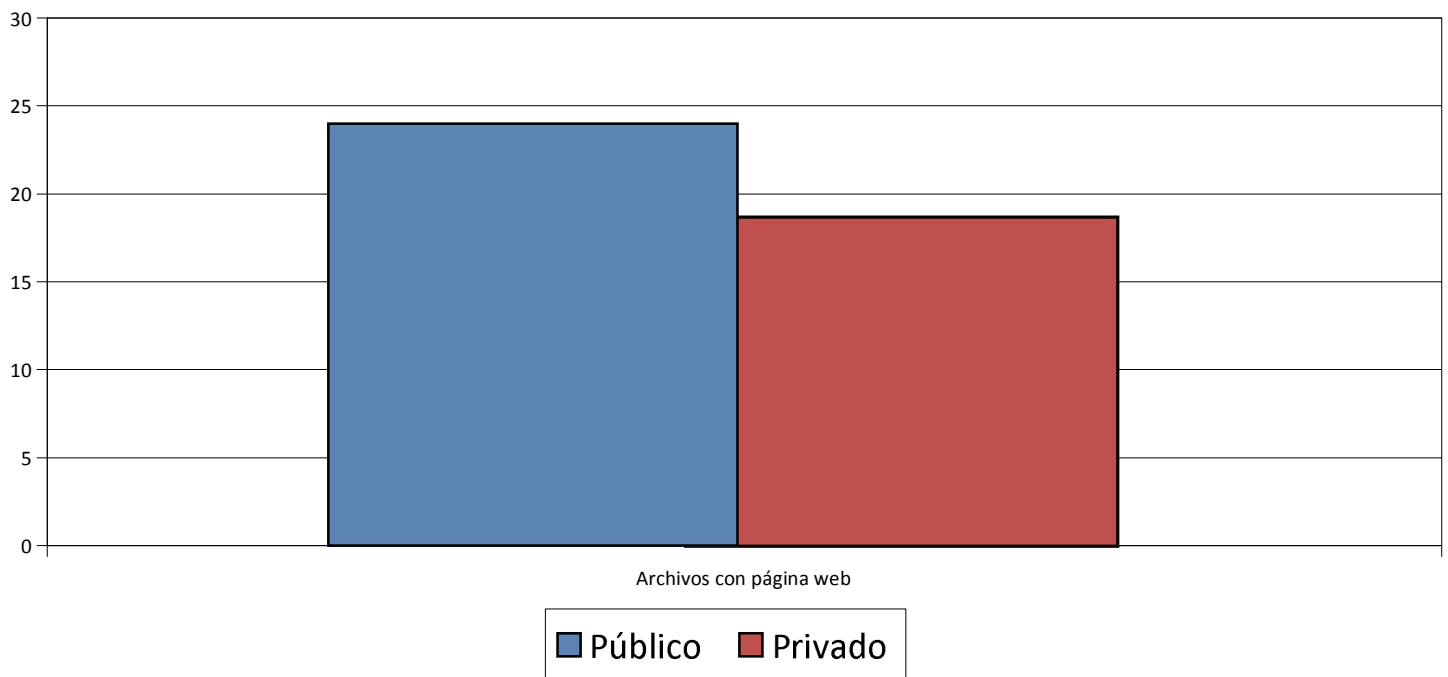

23. Archivos según disponibilidad de página Web propia

Archivo del Ateneo de Madrid	X
Archivo del Centro de Documentación de las Migraciones	X
Archivo del Servicio de Documentación de la Cruz Roja Española de Madrid	X
Archivo General de la Universidad Pontificia Comillas de Madrid	X
Archivo Histórico de la Cámara de Comercio de Madrid	
Archivo Histórico de la Confederación Española de Cajas de Ahorros-CECABANK	X
Archivo Histórico de la Ingeniería Aeroespacial	X
Archivo Histórico del Partido Comunista de España	X
Organismos privados. Persona o familia	
	Web propia
Archivo	2
Archivo Histórico de la Fundación Antonio Maura	X
Archivo Histórico de la Fundación Esquerdo	X

INFORMATIZACIÓN. Archivos según disponibilidad de página web (En cifras absolutas)