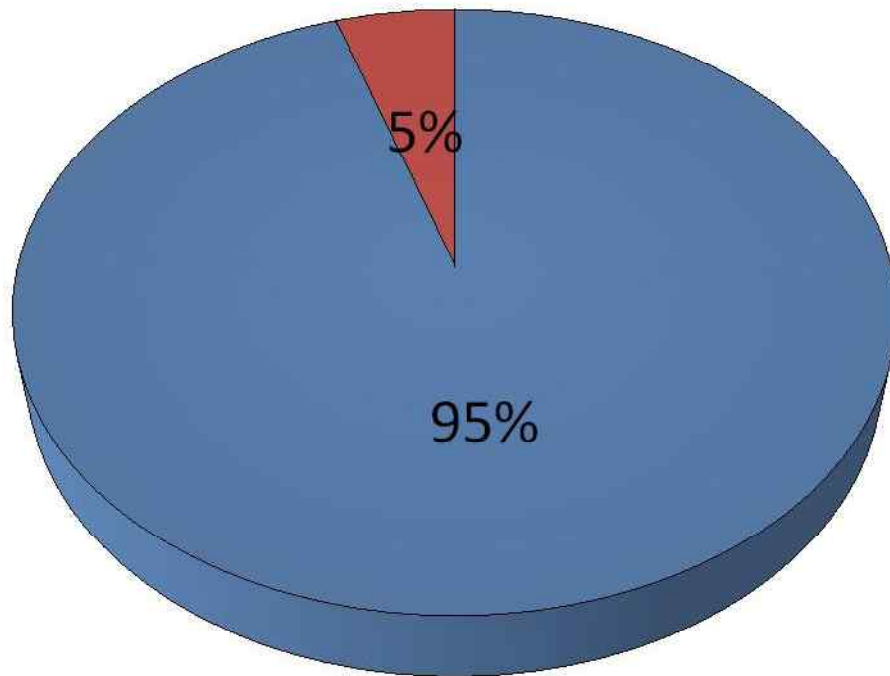

37.4. Personal. Por tipo de jornada

Organismos privados. Persona o familia

	TIPO DE JORNADA		
	TOTAL PERSONAL	COMPLETA	REDUCIDA
Archivo	4	4	0
Archivo Histórico de la Fundación Antonio Maura	3	3	0
Archivo Histórico de la Fundación Esquerdo	1	1	0

PERSONAL. Personal por tipo de jornada (% sobre el total)

■ Suma de Personal con jornada completa ■ Suma de Personal con jornada reducida