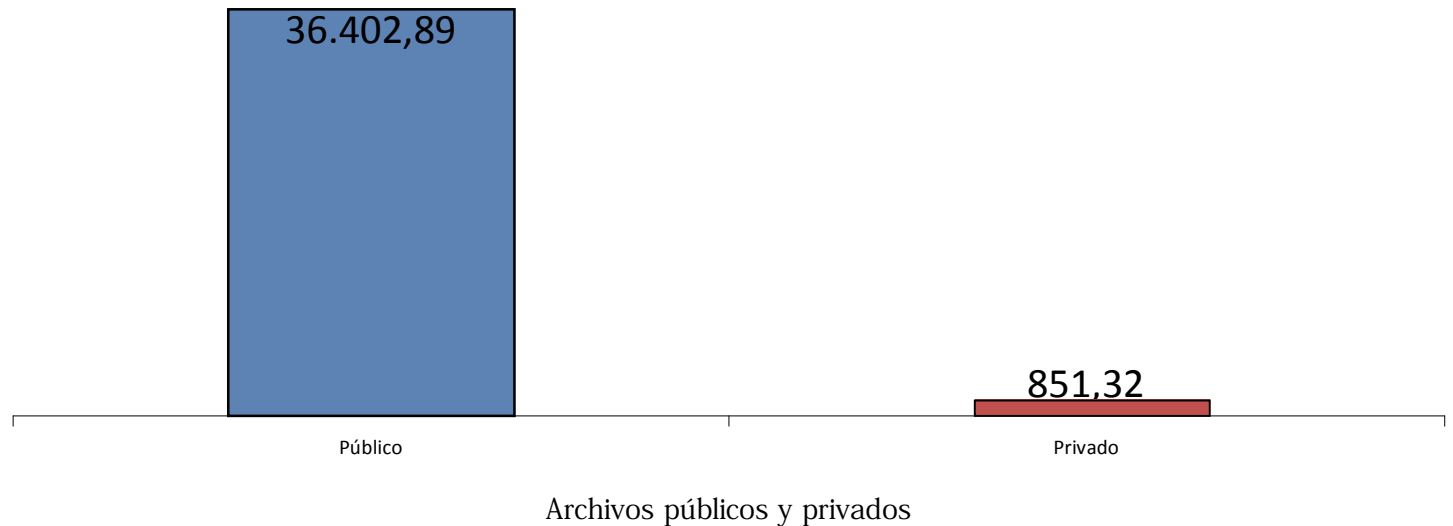

46. Carácter y volumen de los fondos. Archivos por volumen de documentación ingresada en el año (en metros lineales)

CARACTER Y VOLUMEN DE LOS FONDOS. Archivos por volumen de documentación ingresada en m/l (En cifras absolutas)