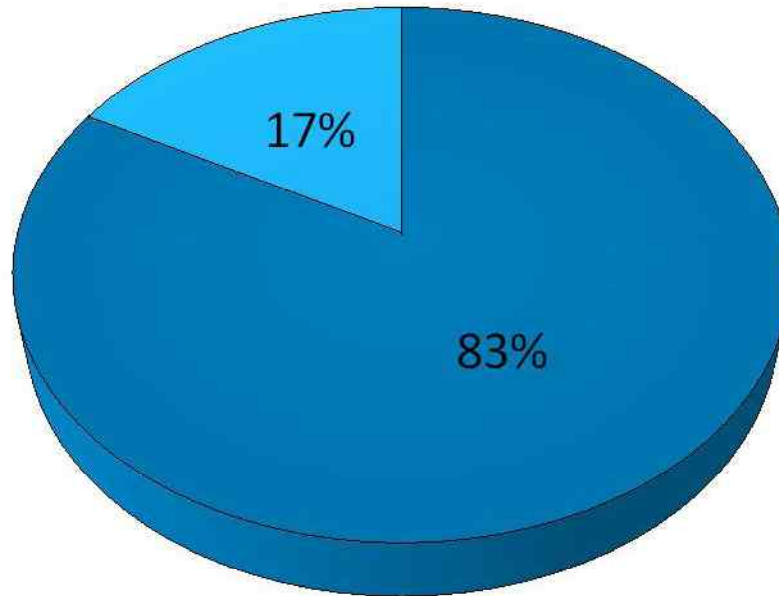

12. Archivos por metros lineales de estantería ocupada

CAPACIDAD DE ALMACENAMIENTO. Archivos públicos. Metros lineales de estantería ocupada y disponible (% sobre el total)

■ Suma de Estantería Ocupada ■ Suma de Estantería Disponible