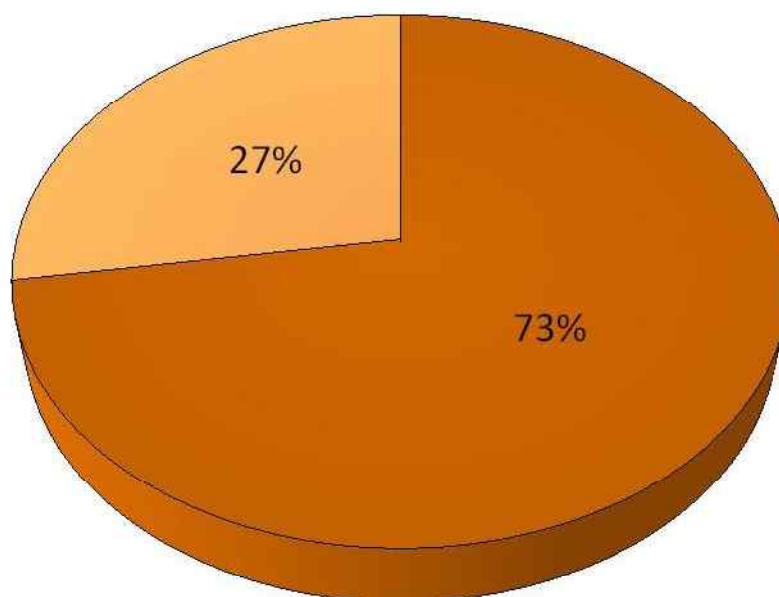

15. Archivos por metros lineales de estantería móvil

Año

2014

m/l del año 2014: 223.792,46

Archivos de gestor: Público m/l 212.526,30

Organismos públicos de ámbito autonómico. Gobiernos y administración de la Comunidad de Madrid. Consejería de Cultura