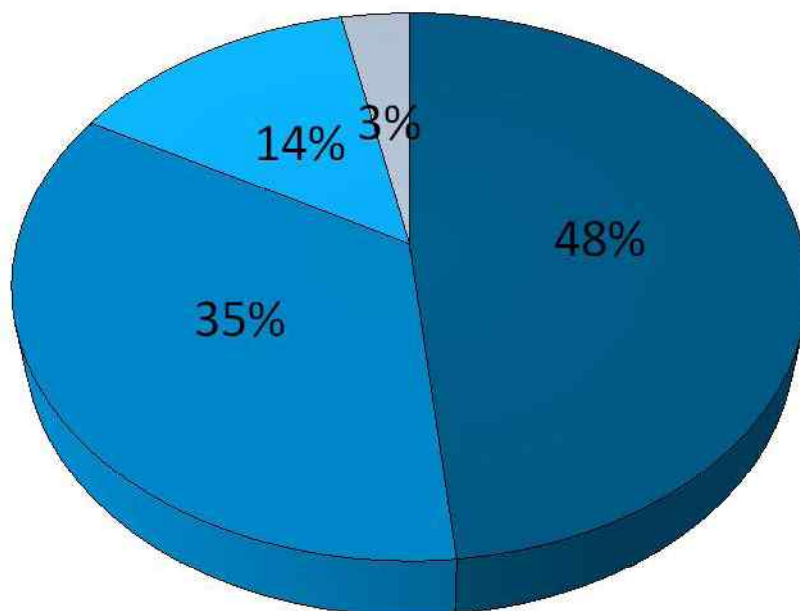

48. Carácter y volumen de los fondos. Archivos por crecimiento del volumen de documentación (en metros lineales)

CARACTER Y VOLUMEN DE LOS FONDOS. Archivos por crecimiento del volumen de documentación (% sobre el total)

■ Recuento de Sin crecimiento ■ Recuento de <100 m/l ■ Recuento de 101-500 m/l ■ Recuento de >500 m/l