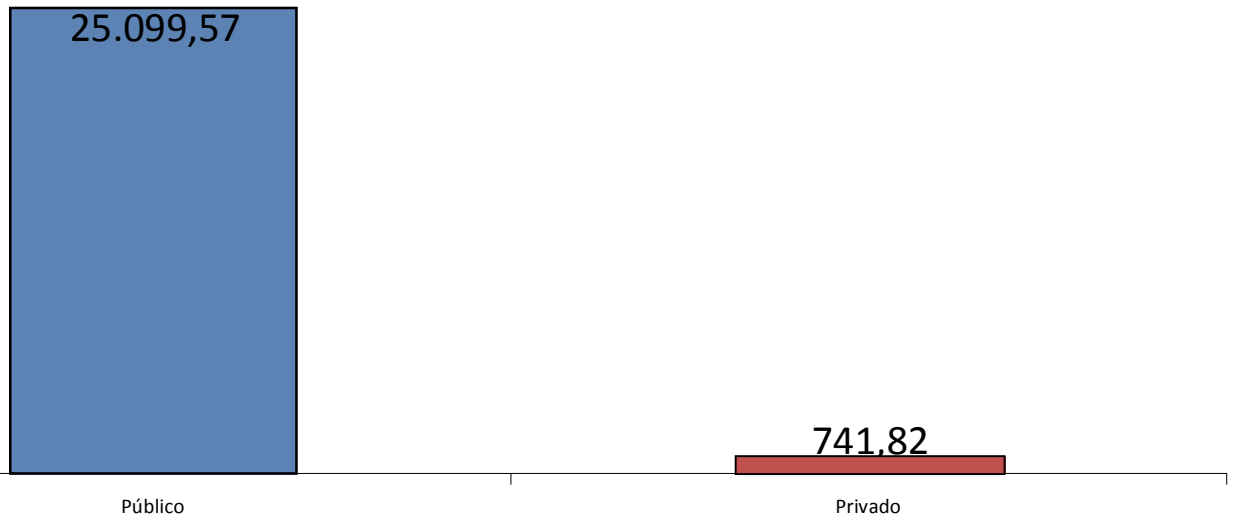

48. Carácter y volumen de los fondos. Archivos por crecimiento del volumen de documentación (en metros lineales)

CARACTER Y VOLUMEN DE LOS FONDOS. Archivos por crecimiento del volumen de documentación en m/l (En cifras absolutas)

Archivos públicos y privados