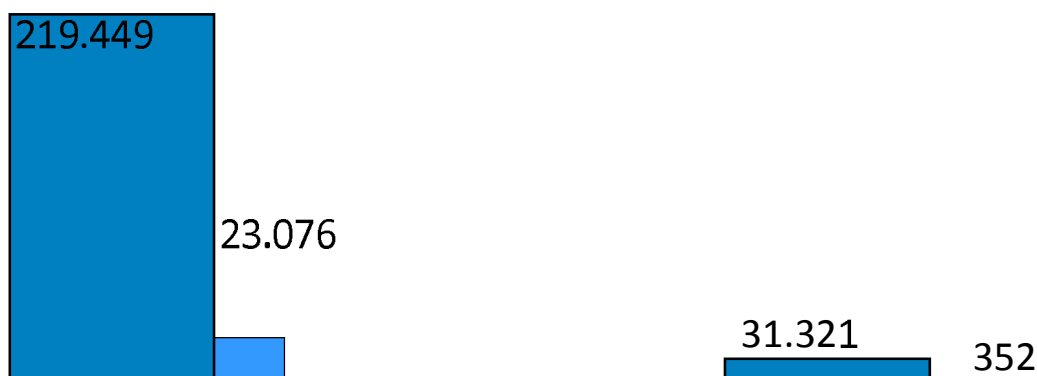

CARACTER Y VOLUMEN DE LOS FONDOS. Archivos por volumen de documentación descrita en m/l (En cifras absolutas)

■ Suma de Doc descrita total ■ Suma de Doc descrita en el año

Público

Privado

Archivos públicos y privados