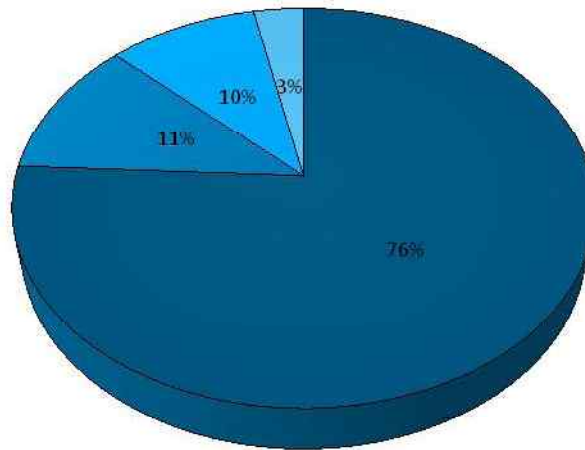

47. Carácter y volumen de los fondos. Archivos por volumen de documentación dada de baja (en metros lineales)

CARACTER Y VOLUMEN DE LOS FONDOS. Archivos por volumen de salidas definitivas (% sobre el total)

- Recuento de Sin salidas
- Recuento de < 100 m/l
- Recuento de 101-500 m/l
- Recuento de > 500 m/l