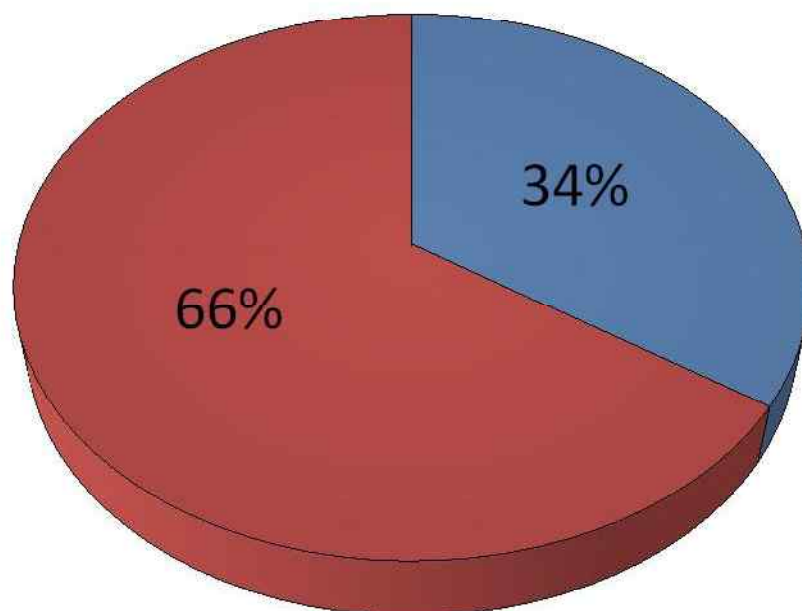

23. Archivos según disponibilidad de página Web propia

INFORMATIZACIÓN. Archivos según disponibilidad de página web (% sobre el total)

■ Archivos con página web ■ Archivos sin página web