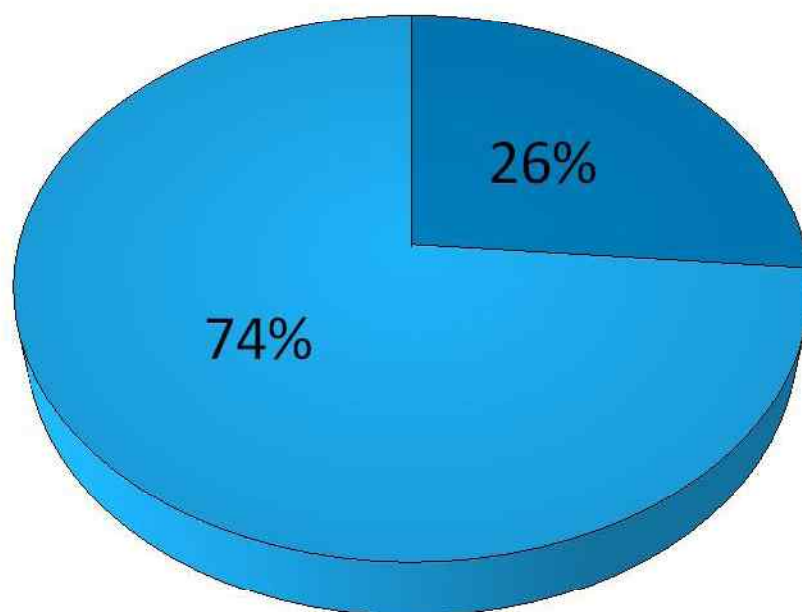

INFORMATIZACIÓN. Archivos según disponibilidad de página web. Archivos públicos (% sobre el total)

■ Archivos con página web ■ Archivos sin página web