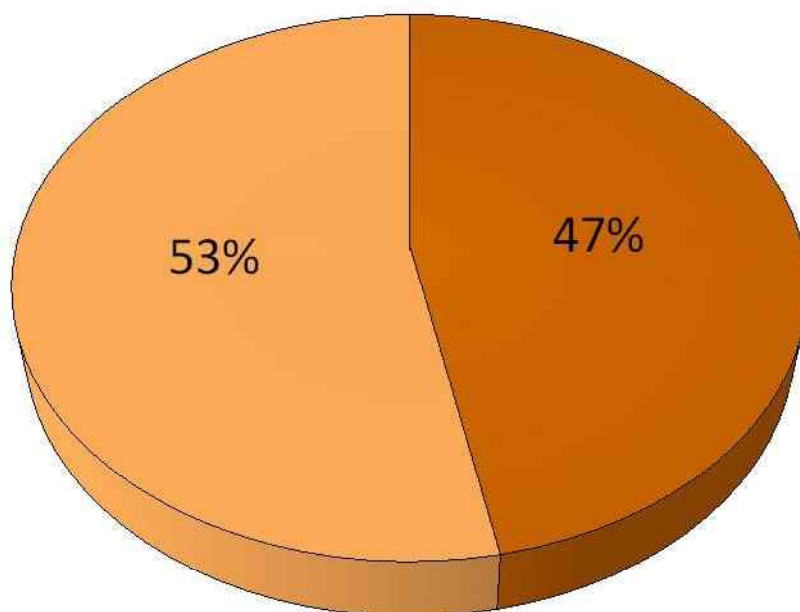

ACCESIBILIDAD. Archivos privados según el tipo de acceso (% sobre el total)

■ Recuento de Acceso libre ■ Recuento de Acceso restringido

17. Archivos según horas semanales de apertura

Año
2014

< 20	21 - 35	36 - 50	>50
8	71	17	3