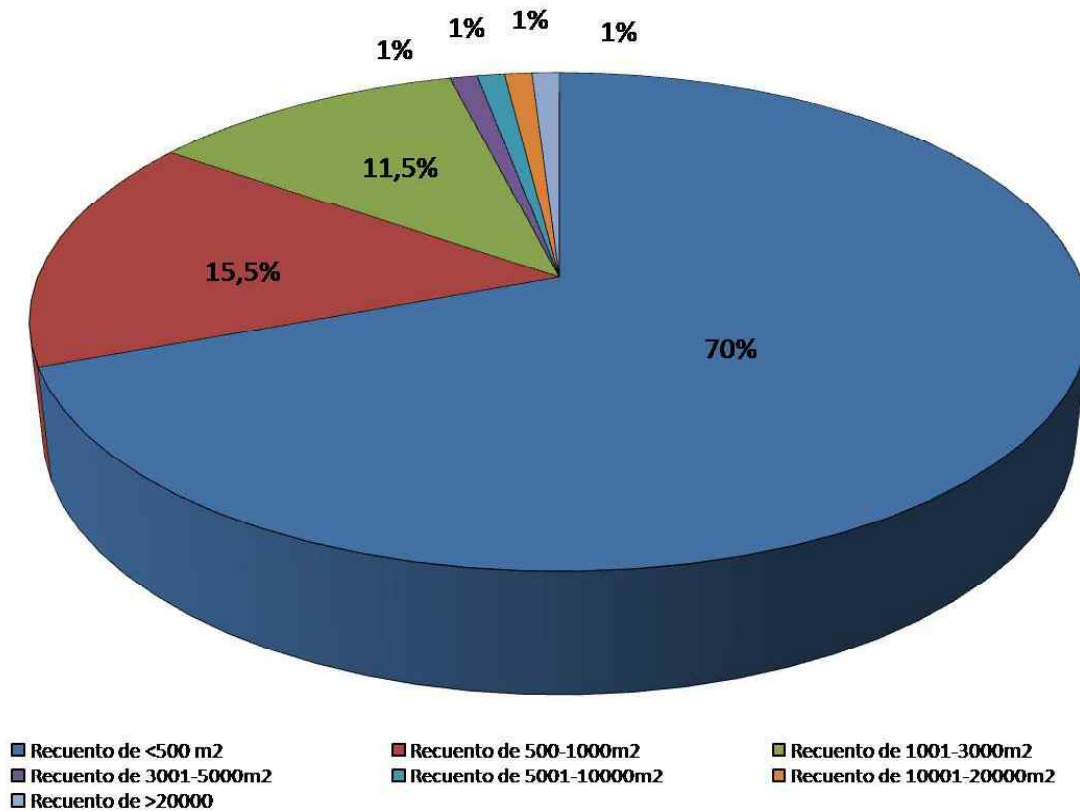

6. Archivos según superficie útil construida en metros cuadrados

EDIFICIOS DE ARCHIVOS. Archivos según superficie útil construida por tamaños (% sobre el total)