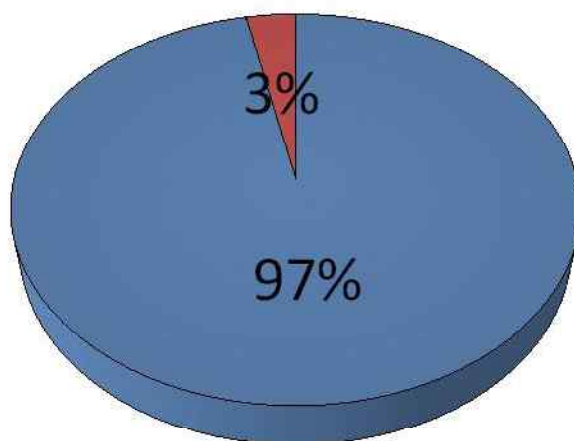

45. Carácter y volumen de los fondos. Archivos por volumen de documentación reproducida en proyectos reprográficos (en metros lineales)

CARACTER Y VOLUMEN DE LOS FONDOS. Archivos por volumen de documentación reproducida (% del total reproducido en el año)

■ Suma de Total documentación reproducida ■ Suma de Documentación reproducida en el año