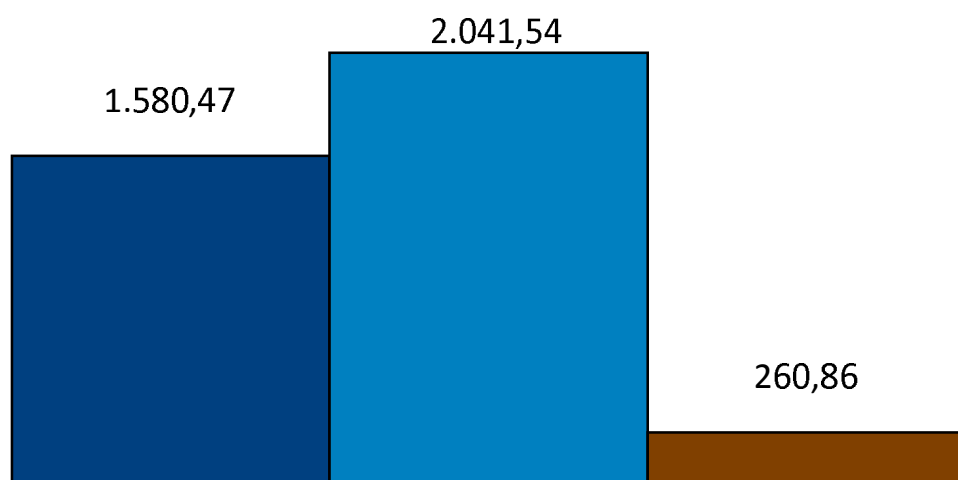

29. Archivos según el número de consultas realizadas en los mismos

Archivo Histórico de la Fundación Esquerdo	0	0	0

USUARIOS. Archivos según el número medio de consultas (En cifras absolutas)

- Media de consultas
- Media de consultas en archivos públicos
- Media de consultas en archivos privados