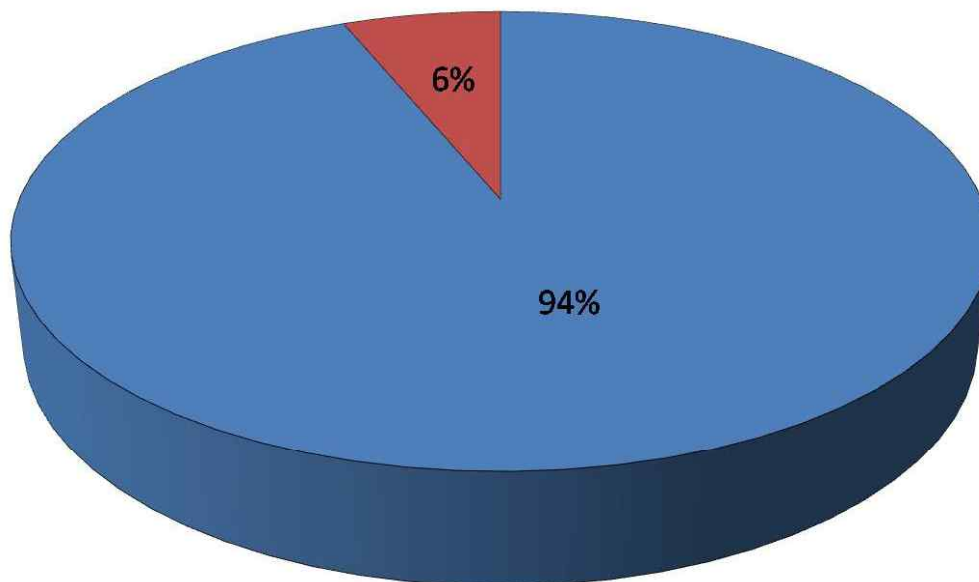

7. Archivos según medidas de seguridad

Archivo del Ateneo de Madrid	X	
Archivo del Centro de Documentación de las Migraciones		
Archivo del Servicio de Documentación de la Cruz Roja Española de Madrid	X	X
Archivo General de la Universidad Pontificia Comillas de Madrid		
Archivo Histórico de la Cámara de Comercio de Madrid	X	X
Archivo Histórico de la Confederación Española de Cajas de Ahorros-CECABANK	X	X
Archivo Histórico de la Ingeniería Aeroespacial	X	
Archivo Histórico del Partido Comunista de España	X	X
Organismos privados. Persona o familia		
	Detección de incendios	Extinción automática
Archivo	I	I
Archivo Histórico de la Fundación Antonio Maura	X	X
Archivo Histórico de la Fundación Esquerdo		

EDIFICIOS DE ARCHIVOS. Archivos según medidas de seguridad. Detección de incendios (% sobre el total)

■ Archivos con detección de incendios   ■ Archivos sin detección de incendios