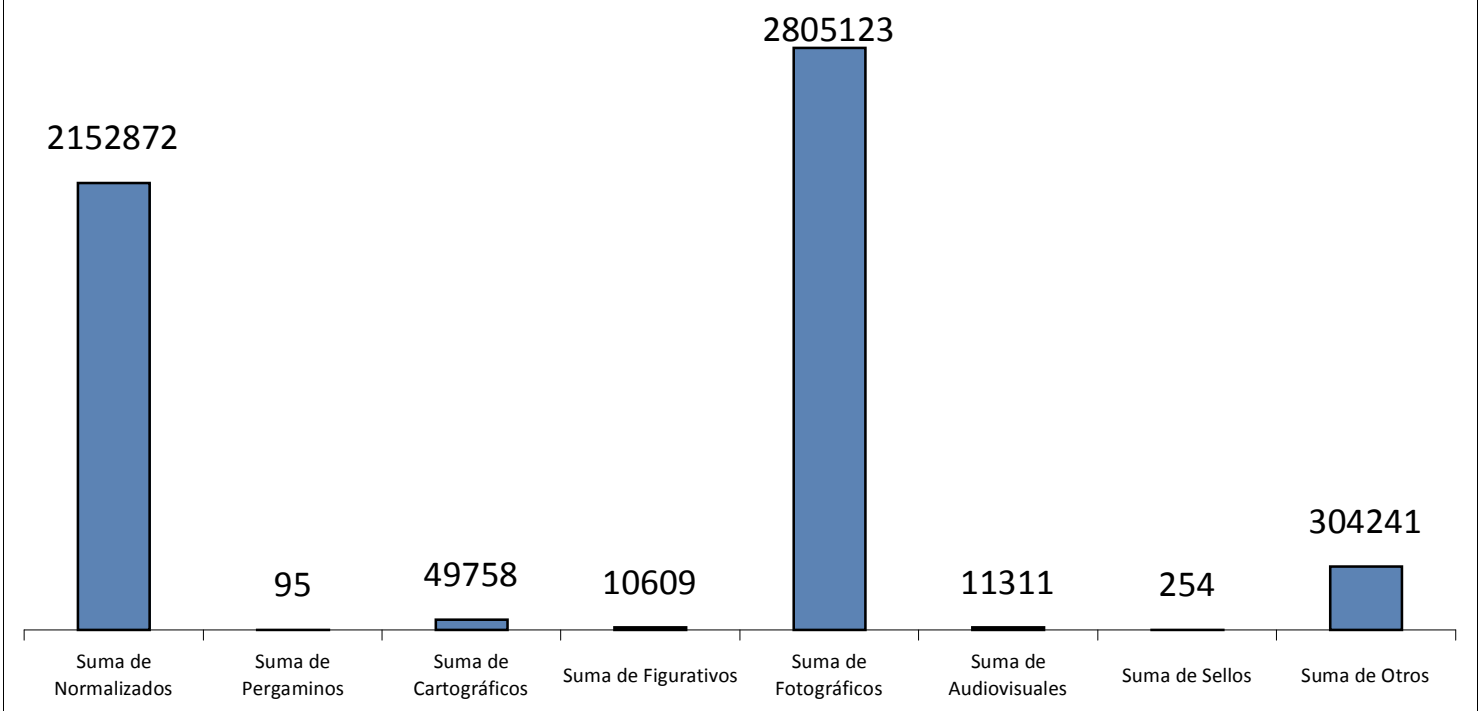

42. Carácter y volumen de los fondos. Archivos según los formatos de los soportes

Organismos privados. Persona o familia

Archivo	Convencionales	No convencionales						Imágenes digitalizadas	Imágenes en microformas	
		Pergaminos	Cartográficos	Figurativos	Imágenes fotográficas	Documentos audiovisuales	Sellos			Otros
Archivo	1.818	0	100	0	300	0	0	0	0	
Archivo Histórico de la Fundación Antonio Maura	1.000	0	100	0	300	0	0	0	0	
Archivo Histórico de la Fundación Esquerdo	818	0	0	0	0	0	0	0	0	

CARACTER Y VOLUMEN DE LOS FONDOS. Archivos según los formatos de los soportes conservados (En cifras absolutas)