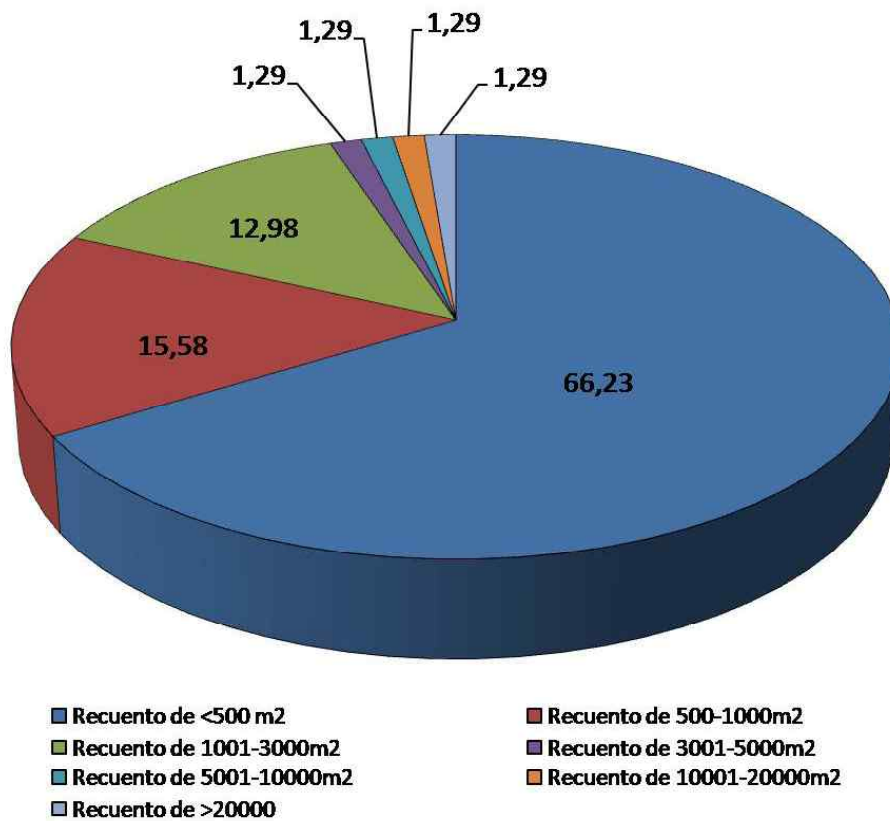

6. Archivos según superficie útil construida en metros cuadrados

EDIFICIOS DE ARCHIVOS. Archivos públicos según superficie útil construida por tamaños (% sobre el total)