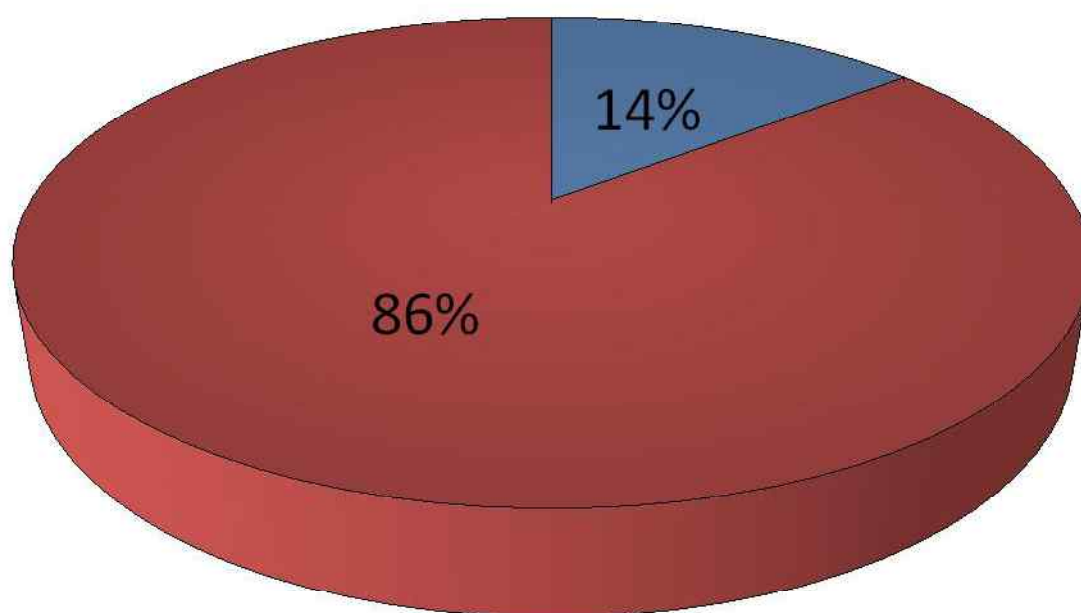

ARCHIVOS SEGÚN EQUIPAMIENTOS DISPONIBLES. iv. Aparatos para registros sonoros (% sobre el total de archivos)

■ Con aparatos para registros sonoros ■ Sin aparatos para registros sonoros