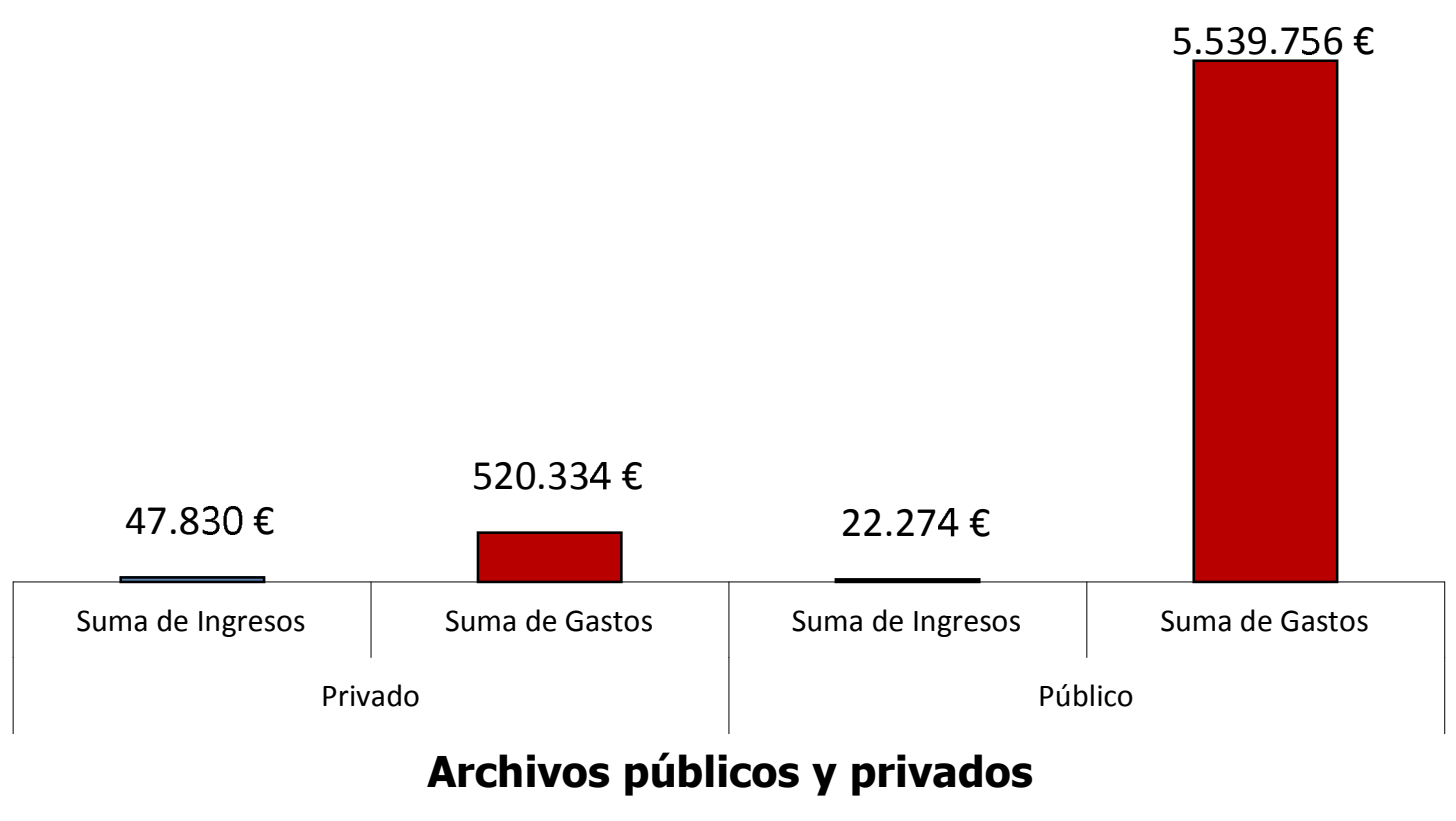

PRESUPUESTOS. Diferencia entre ingresos y gastos (En cifras absolutas)

70.104 €

6.060.090 €

Suma de Ingresos

Suma de Gastos

Archivos públicos y privados

39. Presupuestos. Volumen de gastos

PRESUPUESTOS. Diferencia entre ingresos y gastos (En cifras absolutas)