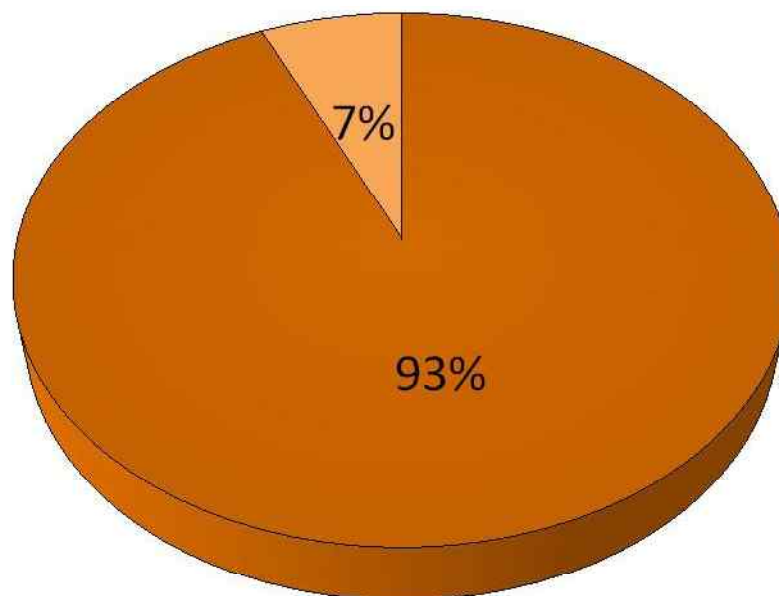

13. Archivos por metros lineales de estantería disponible

Año

2014

m/l del año 2014: 59.379,64

Archivos de gestor: Público m/l 56.565,28

Organismos públicos de ámbito autonómico. Gobiernos y administración de la Comunidad de Madrid. Consejería de Cultura