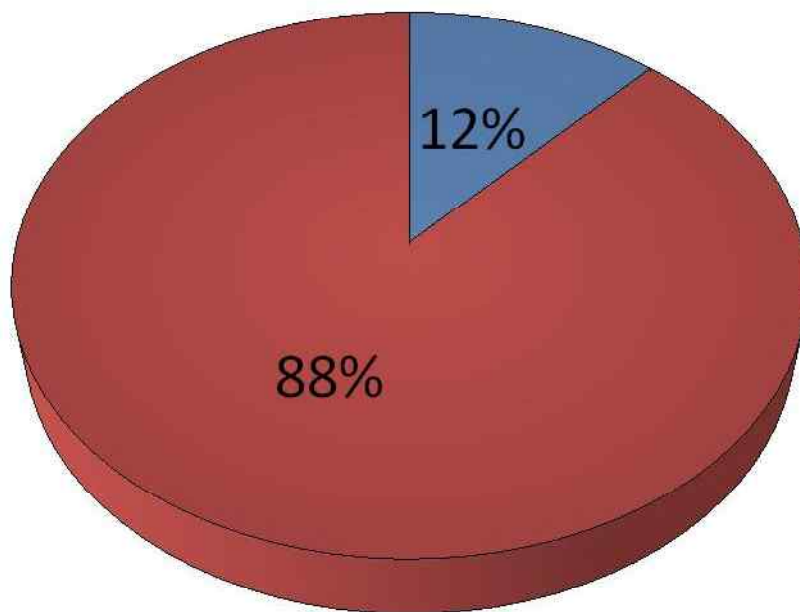

35. Archivos que tienen guía publicada

ACTIVIDADES EDUCATIVAS Y CULTURALES. Archivos con guía editada (% sobre el total)

■ Archivos con guía editada ■ Archivos sin guía editada