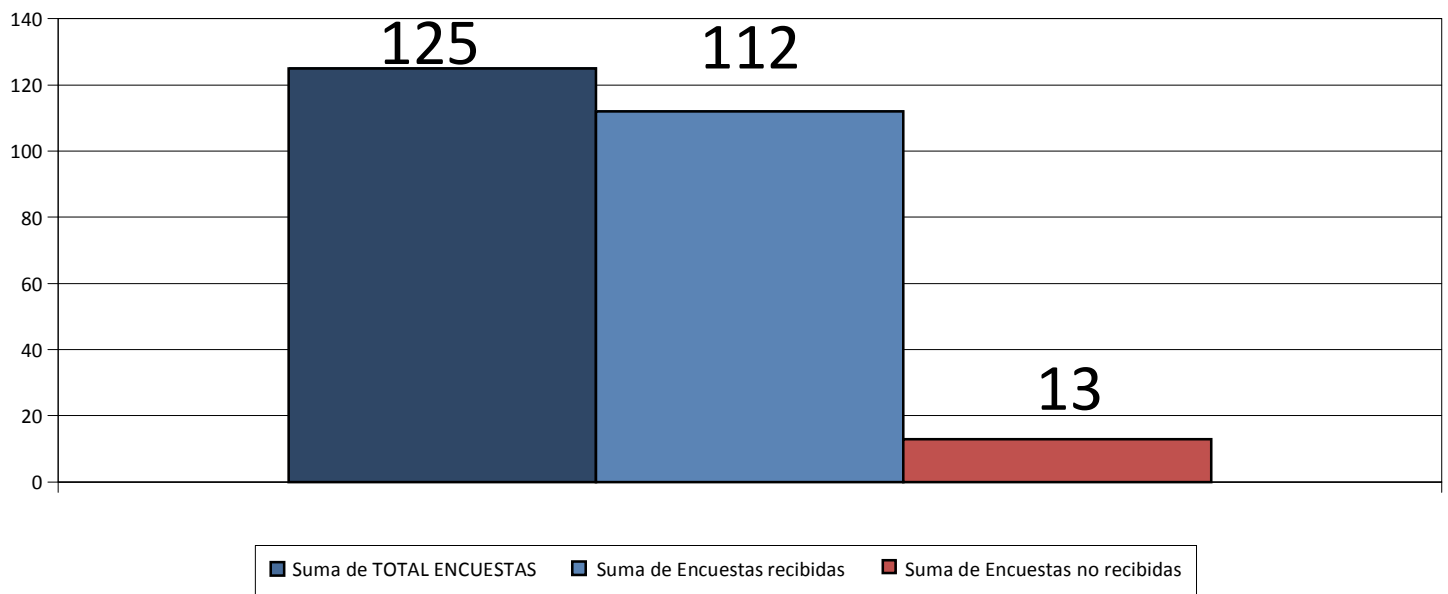

I. Número total de archivos encuestados

Año

2014

Número total de archivos encuestados

125

CARACTERÍSTICAS GENERALES. Encuestas recibidas y no recibidas (En cifras absolutas)

CARACTERÍSTICAS GENERALES. Encuestas recibidas y no recibidas (% sobre el total)