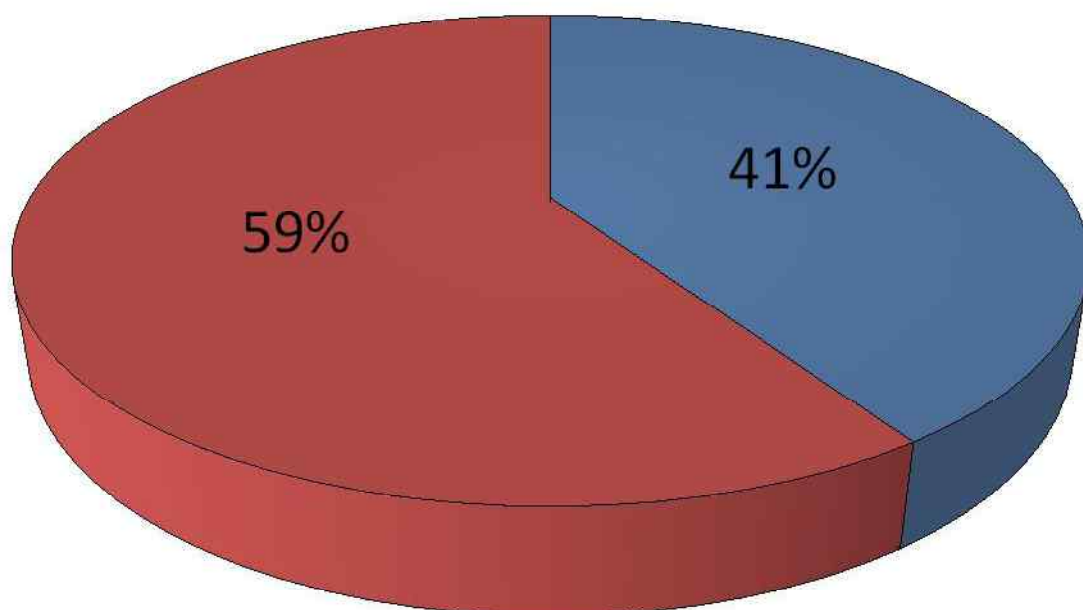

**INFORMATIZACIÓN. Archivos según el nivel de informatización.
Acceso virtual a documentos digitalizados (% sobre el total)**

■ Con acceso virtual a documentos digitalizados ■ Sin acceso virtual a documentos digitalizados