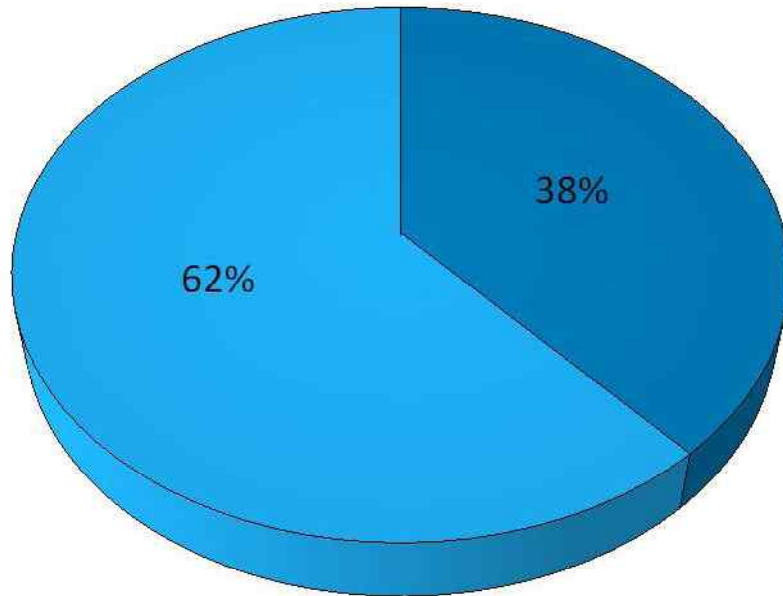

I4. Archivos por metros lineales de estantería fija

CAPACIDAD DE ALMACENAMIENTO. Archivos públicos. Metros lineales de estantería fija y móvil (% sobre el total)

■ Suma de Estantería fija ■ Suma de Estantería móvil