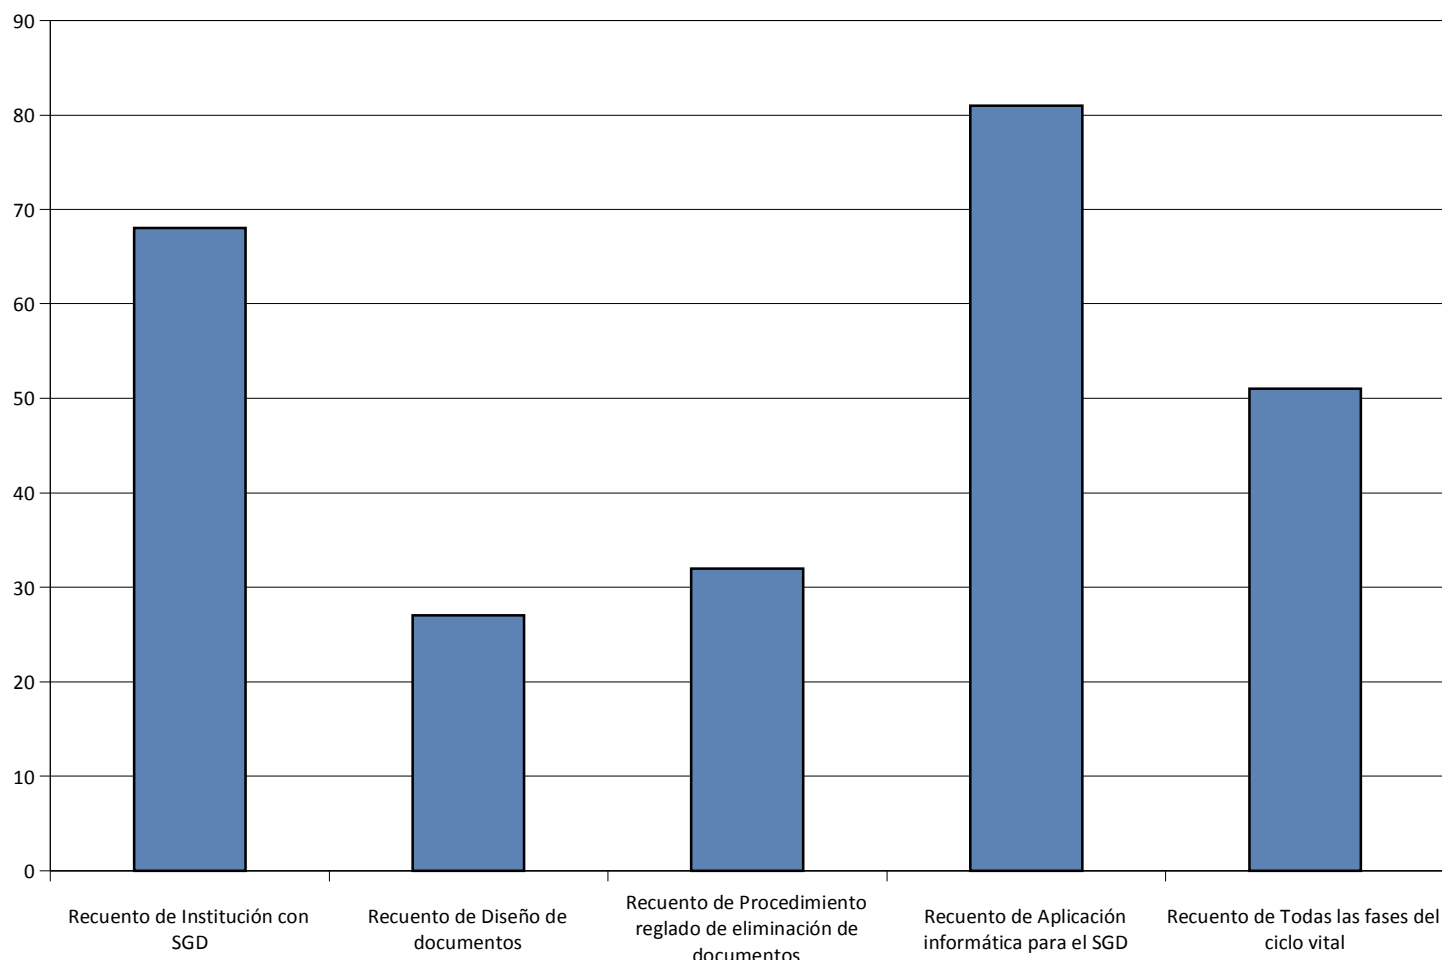

24. Archivos según disponibilidad de Sistema de Gestión de Documentos en la institución de que dependen

Organismos privados. Persona o familia

	Institución tiene SGD	Diseño de documentos que requieren los procedimientos administrativos	Tablas de retención / calendarios de conservación para series documentales	Procedimiento reglado de eliminación de documentos	Aplicación informática para el SGD	Participación en todas las fases del ciclo vital
Archivo	0	0	0	0	1	1
Archivo Histórico de la Fundación Antonio Maura					X	X
Archivo Histórico de la Fundación Esquerdo						

SISTEMAS DE GESTIÓN DE DOCUMENTOS. Archivos según disponibilidad de SGD (En cifras absolutas)