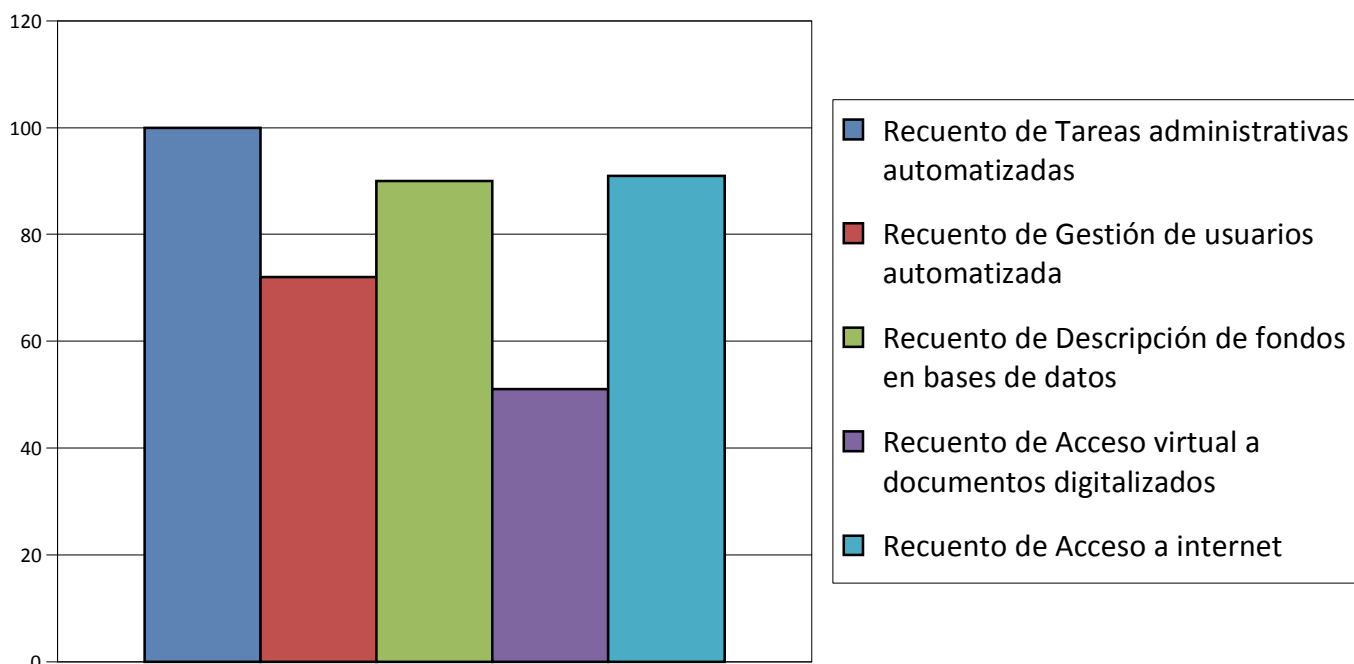

22. Archivos según el nivel de informatización

Organismos privados. Persona o familia

	Tareas administrativas automatizadas	Gestión de usuarios automatizada	Descripción fondos en bases de datos	Acceso virtual a documentos	Acceso a internet
Archivo	2	1	2	0	2
Archivo Histórico de la Fundación Antonio Maura	X	X	X		X
Archivo Histórico de la Fundación Esquerdo	X		X		X

INFORMATIZACIÓN. Archivos según el nivel de informatización (en cifras absolutas)