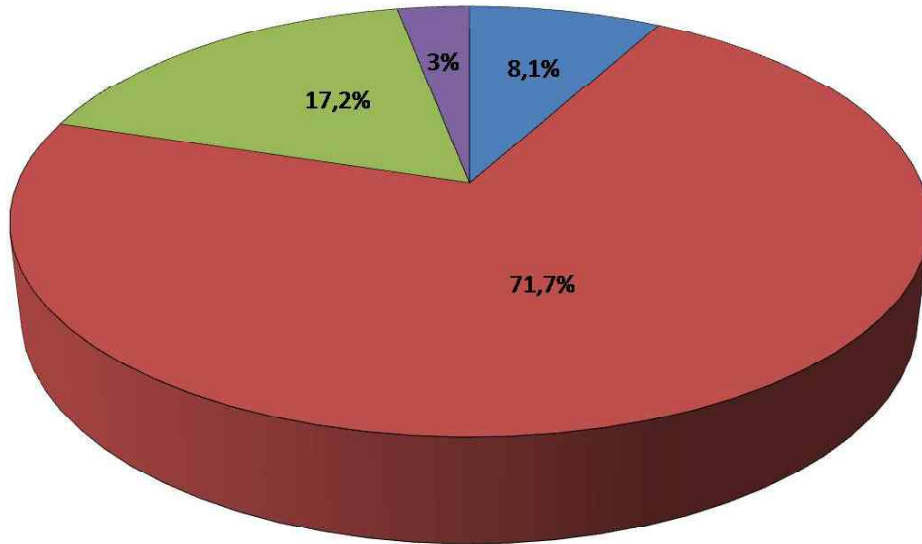

ACCESIBILIDAD. Archivos según horas aperturas semanales (% sobre el total)

- Recuento de Archivos con apertura <20 horas
 - Recuento de Archivos con apertura 36-50 horas
- Recuento de Archivos con apertura 21-35 horas
 - Recuento de Archivos con apertura >50 horas